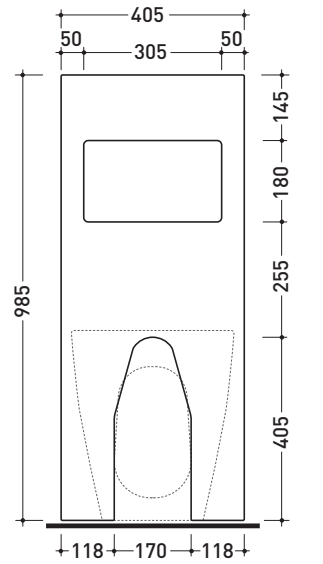

Accessori tecnici: Sifone ribassato cromo (SIFB/CR)
Piletta Stop & Go (PLSG)
Piletta Stop & Go in ceramica (PLCE)
Set 2 pezzi rubinetto filtro cromo (RF026)

Dim. Imballo 103 x 17,5 x 44 cm | Peso 29 kg | Pz. Pallet n° 12

vista zenitale / zenital view

sezione longitudinale / section

vista frontale parete / wall frontal view

vista frontale / frontal view

dimensioni in mm

Le misure dimensionali riportate hanno una tolleranza del 2%