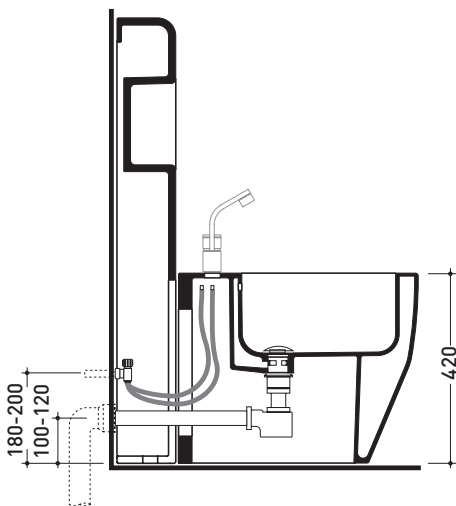

TR40 + bidet btw TERRA (TR217)

Complemento bidet con ripiano
(completo di kit di fissaggio a parete)

Complementi: Bidet back to wall Link (LK217)
Bidet back to wall App (AP217)
Bidet back to wall Quick (QK217)

Accessori tecnici: Sifone ribassato cromo (SIFB/CR)
Piletta Stop & Go (PLSG)
Piletta Stop & Go in ceramica (PLCE)
Set 2 pezzi rubinetto filtro cromo (RF026)

Dim. Imballo 103 x 17,5 x 44 cm | Peso 29 kg | Pz. Pallet n° 12

vista zenitale / zenital view

sezione longitudinale / section

vista frontale parete / wall frontal view

vista frontale / frontal view

dimensioni in mm

Le misure dimensionali riportate hanno una tolleranza del 2%