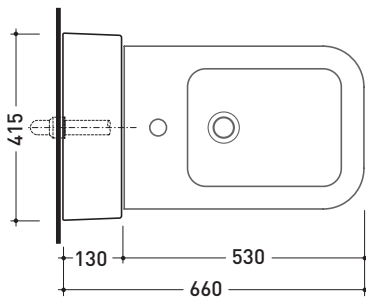

TR40 + bidet btw TERRA (TR217)

Complemento bidet con ripiano
(completo di kit di fissaggio a parete)

Complementi: Bidet back to wall Link (LK217)
Bidet back to wall App (AP217)
Bidet back to wall Quick (QK217)

Accessori tecnici: Sifone ribassato cromo (SIFB/CR)
Piletta Stop & Go (PLSG)
Piletta Stop & Go in ceramica (PLCE)
Set 2 pezzi rubinetto filtro cromo (RF026)

Dim. Imballo 103 x 17,5 x 44 cm | Peso 29 kg | Pz. Pallet n° 12

vista zenitale / zenital view

sezione longitudinale / section

vista frontale parete / wall frontal view

vista frontale / frontal view

dimensioni in mm

Le misure dimensionali riportate hanno una tolleranza del 2%