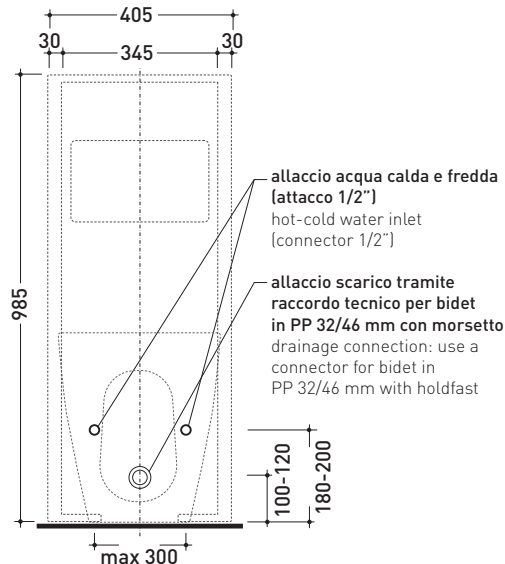

TR40 + bidet btw TERRA (TR217)

Complemento bidet con ripiano
(completo di kit di fissaggio a parete)

Complementi: Bidet back to wall Link (LK217)
Bidet back to wall App (AP217)
Bidet back to wall Quick (QK217)

Accessori tecnici: Sifone ribassato cromo (SIFB/CR)
Piletta Stop & Go (PLSG)
Piletta Stop & Go in ceramica (PLCE)
Set 2 pezzi rubinetto filtro cromo (RF026)

Dim. Imballo 103 x 17,5 x 44 cm | Peso 29 kg | Pz. Pallet n° 12

vista zenitale / zenital view

sezione longitudinale / section

vista frontale parete / wall frontal view

vista frontale / frontal view

dimensioni in mm

Le misure dimensionali riportate hanno una tolleranza del 2%