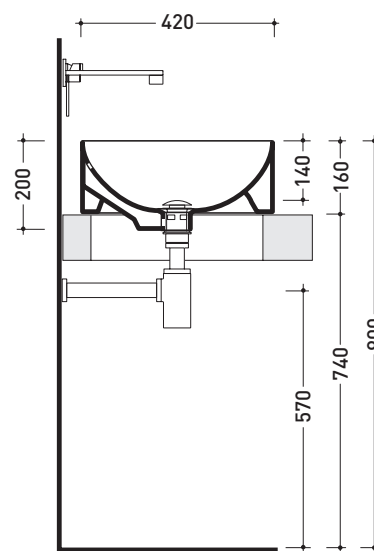

design L+R PALOMBA

1997

5050/42C Twin Set 42

Lavabo cm 42 da appoggio

• CON TROPPOPIENO • SENZA PIANO RUBINETTERIA

Complementi: **Rubinetti lavabo linea ONE - NOKÈ - SI - FOLD - X1**
Accessori linea TWO - HOOP - NOKÈ - FOLD

Accessori tecnici: **Sifone cromo (SIFL/CR) - Sifone telescopico cromo (SIFL066)**
Piletta Stop&Go (PLSG)
Piletta Stop&Go in ceramica (PLCE)
Set 2 pezzi rubinetto filtro cromo (RF026)

Dim. Imballo 44 x 20 x 45 cm | Peso 11 kg | Pz. Pallet n° 30

CE UNI EN 14688 - CL20 Dop-No14688

FINO AD ESAURIMENTO SCORTE

vista zenitale / zenital view

foro consigliato sul piano ø 380
 suggested hole on the top ø 380

vista zenitale / zenital view

vista frontale / frontal view

sezione longitudinale / section

dimensioni in mm

Le misure dimensionali riportate hanno una tolleranza del 2%

CERAMICA: finiture lucide

finiture opache