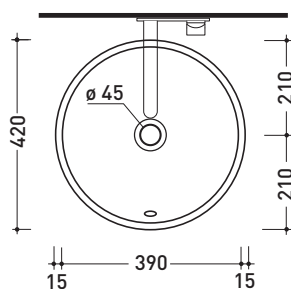

design L+R PALOMBA

1997

5050/42C Twin Set 42

Lavabo cm 42 da appoggio

• CON TROPPOPIENO • SENZA PIANO RUBINETTERIA

Complementi: **Rubinetti lavabo linea ONE - NOKÈ - SI - FOLD - X1**
Accessori linea TWO - HOOP - NOKÈ - FOLD

Accessori tecnici: **Sifone cromo (SIFL/CR) - Sifone telescopico cromo (SIFL066)**
Piletta Stop&Go (PLSG)
Piletta Stop&Go in ceramica (PLCE)
Set 2 pezzi rubinetto filtro cromo (RF026)

Dim. Imballo 44 x 20 x 45 cm | Peso 11 kg | Pz. Pallet n° 30

CE UNI EN 14688 - CL20 Dop-No14688

FINO AD ESAURIMENTO SCORTE

vista zenitale / zenital view

foro consigliato sul piano ø 380
 suggested hole on the top ø 380

vista zenitale / zenital view

vista frontale / frontal view

sezione longitudinale / section

dimensioni in mm

Le misure dimensionali riportate hanno una tolleranza del 2%

CERAMICA: finiture lucide

finiture opache