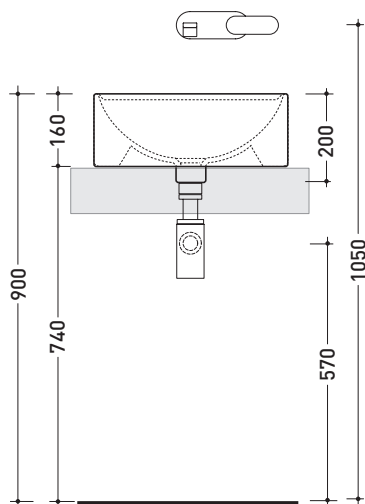

Accessori tecnici: **Sifone cromo (SIFL/CR) - Sifone telescopico cromo (SIFL066)**
Piletta Stop&Go (PLSG)
Piletta Stop&Go in ceramica (PLCE)
Set 2 pezzi rubinetto filtro cromo (RF026)

Dim. Imballo 44 x 20 x 45 cm | Peso 11 kg | Pz. Pallet n° 30

CE UNI EN 14688 - CL20 Dop-No14688

FINO AD ESAURIMENTO SCORTE

vista zenitale / zenital view

foro consigliato sul piano ø 380
 suggested hole on the top ø 380

vista zenitale / zenital view

vista frontale / frontal view

sezione longitudinale / section

dimensioni in mm

Le misure dimensionali riportate hanno una tolleranza del 2%

CERAMICA: finiture lucide

finiture opache