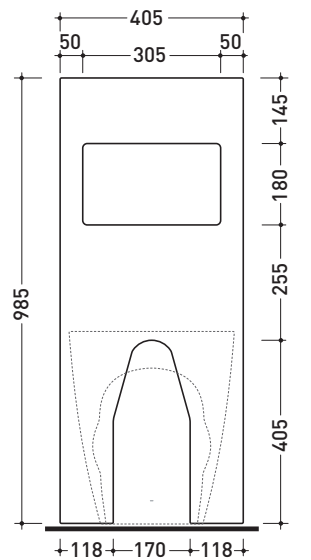

Accessori tecnici: Sifone ribassato cromo (SIFB/CR)
Piletta Stop & Go (PLSG)
Piletta Stop & Go in ceramica (PLCE)
Set 2 pezzi rubinetto filtro cromo (RF026)

Dim. Imballo 103 x 17,5 x 44 cm | Peso 29 kg | Pz. Pallet n° 12

CE

vista zenitale / zenital view

sezione longitudinale / section

vista frontale parete / wall frontal view

vista frontale / frontal view

dimensioni in mm

Le misure dimensionali riportate hanno una tolleranza del 2%