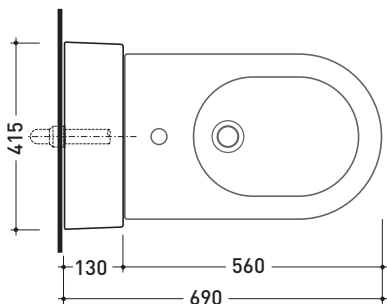

design FLAMINIA DESIGN TEAM

2005

TR40 + bidet btw LINK (LK217)

Complemento bidet con ripiano
(completo di kit di fissaggio a parete)

Complementi: Bidet back to wall App (AP217)
Bidet back to wall Terra (TR217)
Bidet back to wall Quick (QK217)

Accessori tecnici: Sifone ribassato cromo (SIFB/CR)
Piletta Stop & Go (PLSG)
Piletta Stop & Go in ceramica (PLCE)
Set 2 pezzi rubinetto filtro cromo (RF026)

Dim. Imballo 103 x 17,5 x 44 cm | Peso 29 kg | Pz. Pallet n° 12

CE

vista zenitale / zenital view

sezione longitudinale / section

vista frontale parete / wall frontal view

vista frontale / frontal view

dimensioni in mm

Le misure dimensionali riportate hanno una tolleranza del 2%