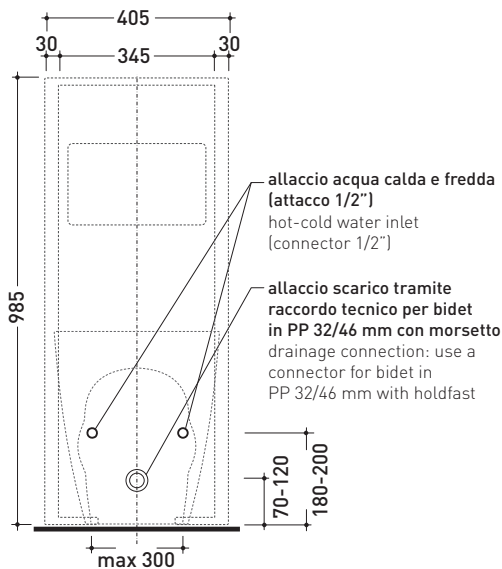

design FLAMINIA DESIGN TEAM

2005

TR40 + bidet btw LINK (LK217)

Complemento bidet con ripiano
(completo di kit di fissaggio a parete)

Complementi: Bidet back to wall App (AP217)
Bidet back to wall Terra (TR217)
Bidet back to wall Quick (QK217)

Accessori tecnici: Sifone ribassato cromo (SIFB/CR)
Piletta Stop & Go (PLSG)
Piletta Stop & Go in ceramica (PLCE)
Set 2 pezzi rubinetto filtro cromo (RF026)

Dim. Imballo 103 x 17,5 x 44 cm | Peso 29 kg | Pz. Pallet n° 12

CE

vista zenitale / zenital view

sezione longitudinale / section

vista frontale parete / wall frontal view

vista frontale / frontal view

dimensioni in mm

Le misure dimensionali riportate hanno una tolleranza del 2%