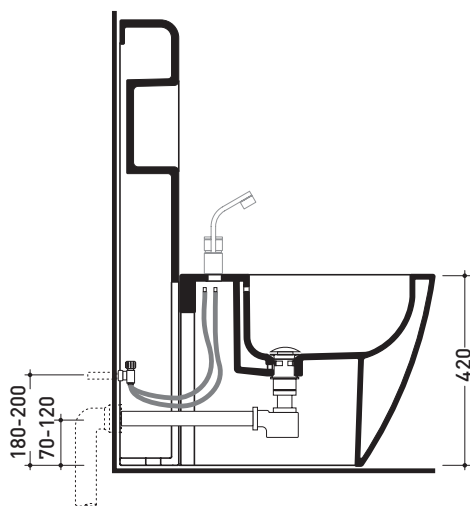

design FLAMINIA DESIGN TEAM

2005

TR40 + bidet btw LINK (LK217)

Complemento bidet con ripiano
(completo di kit di fissaggio a parete)

Complementi: Bidet back to wall App (AP217)
Bidet back to wall Terra (TR217)
Bidet back to wall Quick (QK217)

Accessori tecnici: Sifone ribassato cromo (SIFB/CR)
Piletta Stop & Go (PLSG)
Piletta Stop & Go in ceramica (PLCE)
Set 2 pezzi rubinetto filtro cromo (RF026)

Dim. Imballo 103 x 17,5 x 44 cm | Peso 29 kg | Pz. Pallet n° 12

CE

vista zenitale / zenital view

sezione longitudinale / section

vista frontale parete / wall frontal view

vista frontale / frontal view

dimensioni in mm

Le misure dimensionali riportate hanno una tolleranza del 2%