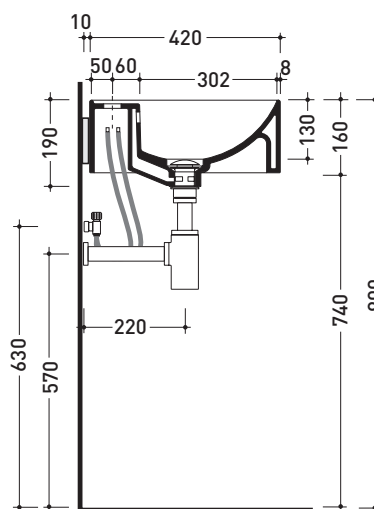

Accessori tecnici: **Sifone cromo (SIFL/CR) - Sifone telescopico cromo (SIFL066)**
Piletta Stop&Go (PLSG)
Piletta Stop&Go in ceramica (PLCE)
Set 2 pezzi rubinetto filtro cromo (RF026)

Dim. Imballo lavabo	cm	Peso	11,5 kg	Pz. Pallet n°	30
Dim. Imballo staffa	37 x 15 x 8 cm	Peso	2,4 kg	Pz. Pallet n°	-

CE UNI EN 14688 - CL20 Dop-No14688

vista zenitale / zenital view

vista frontale fissaggio staffa
fixing bracket frontal view

staffa di fissaggio
fixing bracket

vista laterale / lateral view

dimensioni in mm

Dim. Imballo lavabo 44 x 20 x 44 cm | Peso 12,3 kg | Pz. Pallet n° 30

Dim. Imballo staffa 37 x 15 x 8 cm | Peso 2,4 kg | Pz. Pallet n° -

UNI EN 14688 - CL20 Dop-No14688

FINO AD ESAURIMENTO SCORTE

vista zenitale / zenital view

vista frontale fissaggio staffa
fixing bracket frontal view

staffa di fissaggio
fixing bracket

vista laterale / lateral view

dimensioni in mm

Le misure dimensionali riportate hanno una tolleranza del 2%

CERAMICA: finiture lucide