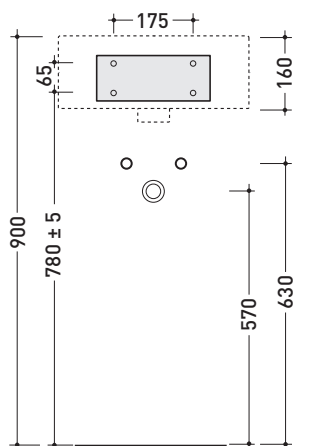

design L+R PALOMBA

2020

TW42S + TS01/42 Twin Set Slim 42

Lavabo cm 42 sospeso monoforo + staffa di fissaggio a parete

• CON TROPPOPIENO • SENZA FORO RUBINETTO SU RICHIESTA

Complementi: **Rubinetti monoforo lavabo linea ONE - NOKÈ - FOLD - X1**
Accessori linea TWO - HOOP - NOKÈ - FOLD

CE UNI EN 14688 - CL20 Dop-No14688

vista zenitale / zenital view

vista frontale fissaggio staffa
fixing bracket frontal view

staffa di fissaggio
fixing bracket

vista laterale / lateral view

dimensioni in mm

Dim. Imballo lavabo 44 x 20 x 44 cm | Peso 12,3 kg | Pz. Pallet n° 30

Dim. Imballo staffa 37 x 15 x 8 cm | Peso 2,4 kg | Pz. Pallet n° -

UNI EN 14688 - CL20 Dop-No14688

FINO AD ESAURIMENTO SCORTE

vista zenitale / zenital view

vista frontale fissaggio staffa
fixing bracket frontal view

staffa di fissaggio
fixing bracket

vista laterale / lateral view

dimensioni in mm

Le misure dimensionali riportate hanno una tolleranza del 2%

CERAMICA: finiture lucide