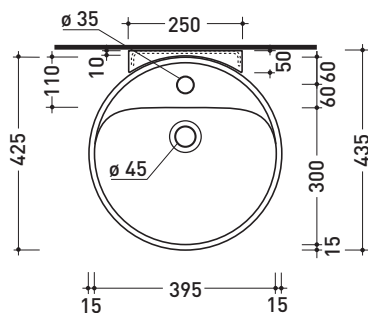

CE UNI EN 14688 - CL20 Dop-No14688

vista zenitale / zenital view

vista frontale fissaggio staffa
fixing bracket frontal view

staffa di fissaggio
fixing bracket

vista laterale / lateral view

dimensioni in mm

• CON TROPPOPIENO • SENZA FORO RUBINETTO SU RICHIESTA

Complementi: **Rubinetti monoforo lavabo linea ONE - NOKÈ - FOLD - X1**
Accessori linea TWO - HOOP - NOKÈ - FOLD

Accessori tecnici: **Sifone cromo (SIFL/CR) - Sifone telescopico cromo (SIFL066)**
Piletta Stop&Go (PLSG)
Piletta Stop&Go in ceramica (PLCE)
Set 2 pezzi rubinetto filtro cromo (RF026)

Dim. Imballo lavabo 44 x 20 x 44 cm | Peso 12,3 kg | Pz. Pallet n° 30

Dim. Imballo staffa 37 x 15 x 8 cm | Peso 2,4 kg | Pz. Pallet n° -

UNI EN 14688 - CL20 Dop-No14688

FINO AD ESAURIMENTO SCORTE

vista zenitale / zenital view

vista frontale fissaggio staffa
fixing bracket frontal view

staffa di fissaggio
fixing bracket

vista laterale / lateral view

dimensioni in mm

Le misure dimensionali riportate hanno una tolleranza del 2%

CERAMICA: finiture lucide