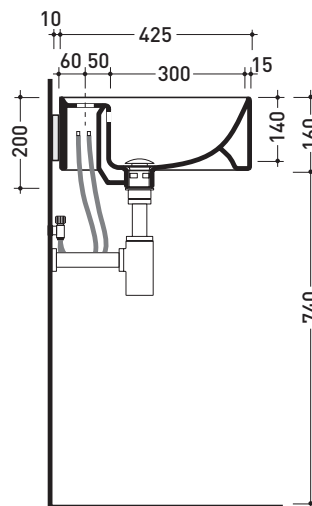

Accessori tecnici: **Sifone cromo (SIFL/CR) - Sifone telescopico cromo (SIFL066)**
Piletta Stop&Go (PLSG)
Piletta Stop&Go in ceramica (PLCE)
Set 2 pezzi rubinetto filtro cromo (RF026)

Dim. Imballo lavabo	cm	Peso	11,5 kg	Pz. Pallet n°	30
Dim. Imballo staffa	37 x 15 x 8 cm	Peso	2,4 kg	Pz. Pallet n°	-

• CON TROPPOPIENO • SENZA FORO RUBINETTO SU RICHIESTA

Complementi: **Rubinetti monoforo lavabo linea ONE - NOKÈ - FOLD - X1**
Accessori linea TWO - HOOP - NOKÈ - FOLD

Accessori tecnici: **Sifone cromo (SIFL/CR) - Sifone telescopico cromo (SIFL066)**
Piletta Stop&Go (PLSG)
Piletta Stop&Go in ceramica (PLCE)
Set 2 pezzi rubinetto filtro cromo (RF026)

Dim. Imballo lavabo 44 x 20 x 44 cm | Peso 12,3 kg | Pz. Pallet n° 30

Dim. Imballo staffa 37 x 15 x 8 cm | Peso 2,4 kg | Pz. Pallet n° -

UNI EN 14688 - CL20 Dop-No14688

FINO AD ESAURIMENTO SCORTE

vista zenitale / zenital view

vista frontale fissaggio staffa
fixing bracket frontal view

staffa di fissaggio
fixing bracket

vista laterale / lateral view

dimensioni in mm

Le misure dimensionali riportate hanno una tolleranza del 2%

CERAMICA: finiture lucide