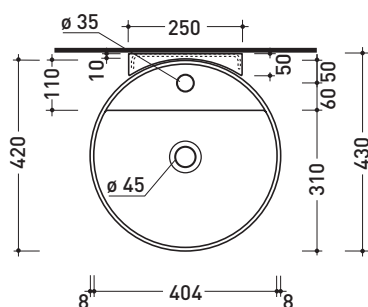

design L+R PALOMBA

2020

TW42S + TS01/42 Twin Set Slim 42

Lavabo cm 42 sospeso monoforo + staffa di fissaggio a parete

• CON TROPPOPIENO • SENZA FORO RUBINETTO SU RICHIESTA

Complementi: **Rubinetti monoforo lavabo linea ONE - NOKÈ - FOLD - X1**
Accessori linea TWO - HOOP - NOKÈ - FOLD

CE UNI EN 14688 - CL20 Dop-No14688

vista zenitale / zenital view

vista frontale fissaggio staffa
fixing bracket frontal view

staffa di fissaggio
fixing bracket

vista laterale / lateral view

dimensioni in mm

Dim. Imballo lavabo 44 x 20 x 44 cm | Peso 12,3 kg | Pz. Pallet n° 30

Dim. Imballo staffa 37 x 15 x 8 cm | Peso 2,4 kg | Pz. Pallet n° -

UNI EN 14688 - CL20 Dop-No14688

FINO AD ESAURIMENTO SCORTE

vista zenitale / zenital view

vista frontale fissaggio staffa
fixing bracket frontal view

staffa di fissaggio
fixing bracket

vista laterale / lateral view

dimensioni in mm

Le misure dimensionali riportate hanno una tolleranza del 2%

CERAMICA: finiture lucide