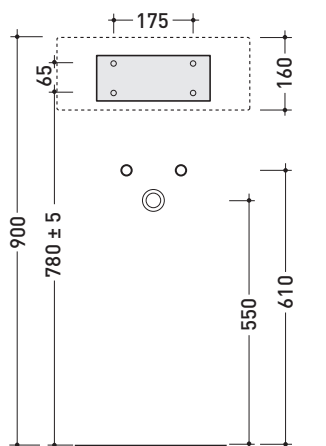

CE UNI EN 14688 - CL20 Dop-No14688

vista zenitale / zenital view

vista frontale fissaggio staffa
fixing bracket frontal view

staffa di fissaggio
fixing bracket

vista laterale / lateral view

dimensioni in mm

Dim. Imballo lavabo 44 x 20 x 44 cm | Peso 12,3 kg | Pz. Pallet n° 30

Dim. Imballo staffa 37 x 15 x 8 cm | Peso 2,4 kg | Pz. Pallet n° -

UNI EN 14688 - CL20 Dop-No14688

FINO AD ESAURIMENTO SCORTE

vista zenitale / zenital view

vista frontale fissaggio staffa
fixing bracket frontal view

staffa di fissaggio
fixing bracket

vista laterale / lateral view

dimensioni in mm

Le misure dimensionali riportate hanno una tolleranza del 2%

CERAMICA: finiture lucide