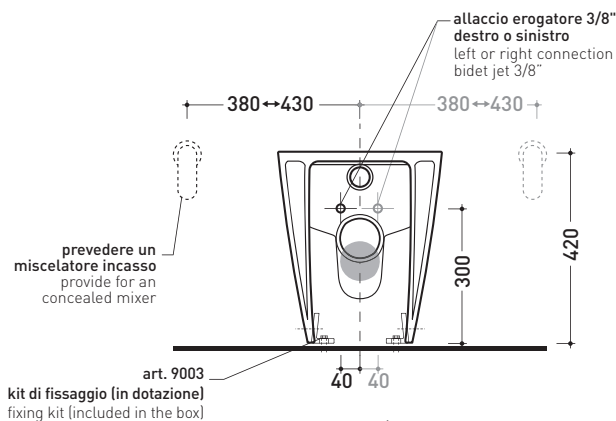

LK117G + ERWCB*

Vaso back to wall con sistema **goclean®** e scarico S/P

(completo di connessioni di scarico art. LK1012 e kit fissaggio a pavimento art. 9003)

* **ATTENZIONE:** il foro per l'erogatore bidet deve essere richiesto

Dim. Imballo 56,5 x 37 x 43,5 cm | Peso 31,5 kg | Pz. Pallet n° 15

CE UNI EN 997

Dop-No997

vista zenitale / zenital view

dettaglio erogatore / bidet jet detail

sezione longitudinale / section

vista retro / back view

dimensioni in mm

Le misure dimensionali riportate hanno una tolleranza del 2%

CERAMICA: finiture lucide

bianco

FLAMINIA consiglia
l'abbinamento di questo Wc
con passo rapido/flussometro
e cassette alte tradizionali.