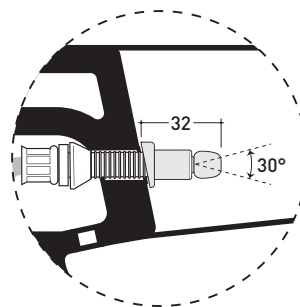

LK117G + ERWCB*

Vaso back to wall con sistema **goclean®** e scarico S/P

(completo di connessioni di scarico art. LK1012 e kit fissaggio a pavimento art. 9003)

* **ATTENZIONE:** il foro per l'erogatore bidet deve essere richiesto

Dim. Imballo 56,5 x 37 x 43,5 cm | Peso 31,5 kg | Pz. Pallet n° 15

CE UNI EN 997

Dop-No997

vista zenitale / zenital view

dettaglio erogatore / bidet jet detail

sezione longitudinale / section

vista retro / back view

dimensioni in mm

Le misure dimensionali riportate hanno una tolleranza del 2%

CERAMICA: finiture lucide

bianco

FLAMINIA consiglia
l'abbinamento di questo Wc
con passo rapido/flussometro
e cassette alte tradizionali.