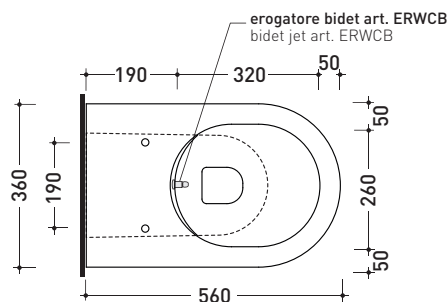

LK117G + ERWCB*

Vaso back to wall con sistema **goclean®** e scarico S/P

(completo di connessioni di scarico art. LK1012 e kit fissaggio a pavimento art. 9003)

* **ATTENZIONE:** il foro per l'erogatore bidet deve essere richiesto

Dim. Imballo 56,5 x 37 x 43,5 cm | Peso 31,5 kg | Pz. Pallet n° 15

CE UNI EN 997

Dop-No997

vista zenitale / zenital view

dettaglio erogatore / bidet jet detail

sezione longitudinale / section

vista retro / back view

dimensioni in mm

Le misure dimensionali riportate hanno una tolleranza del 2%

CERAMICA: finiture lucide

bianco

FLAMINIA consiglia
l'abbinamento di questo Wc
con passo rapido/flussometro
e cassette alte tradizionali.