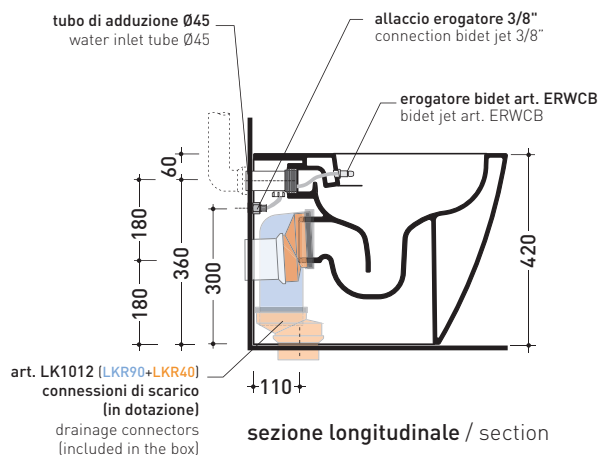

LK117G + ERWCB*

Vaso back to wall con sistema **goclean®** e scarico S/P

(completo di connessioni di scarico art. LK1012 e kit fissaggio a pavimento art. 9003)

* **ATTENZIONE:** il foro per l'erogatore bidet deve essere richiesto

Dim. Imballo 56,5 x 37 x 43,5 cm | Peso 31,5 kg | Pz. Pallet n° 15

CE UNI EN 997

Dop-No997

vista zenitale / zenital view

dettaglio erogatore / bidet jet detail

sezione longitudinale / section

vista retro / back view

dimensioni in mm

Le misure dimensionali riportate hanno una tolleranza del 2%

CERAMICA: finiture lucide

bianco

FLAMINIA consiglia
l'abbinamento di questo Wc
con passo rapido/flussometro
e cassette alte tradizionali.