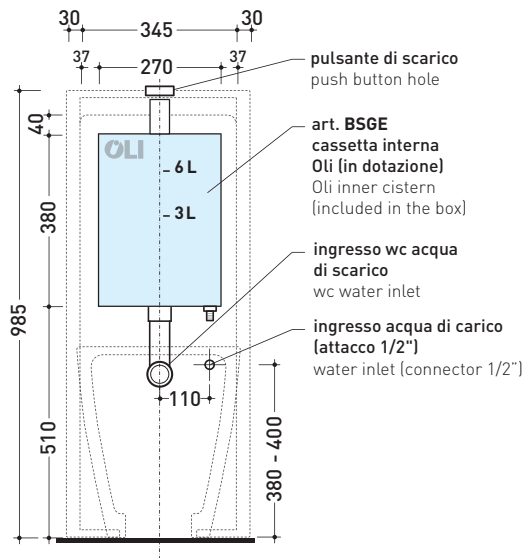

Dim. Imballo 103 x 17,5 x 44 cm | Peso 28,3 kg | Pz. Pallet n° 12

SCARICO PARETE (P)

vista zenitale / zenital view

sezione longitudinale / section

vista frontale parete / wall frontal view

vista frontale / frontal view

dimensioni in mm

Le misure dimensionali riportate hanno una tolleranza del 2%

CERAMICA: finiture lucide

bianco

TR39 + vaso btw TERRA (TR117)

Cassetta monoblocco con scarico S pavimento (completa di batteria di scarico Oli 3-6 lt art. BSGE e di connessione per scarico suolo art. TR39/CON)

Complementi: Vaso back to wall Link (LK117)
Vaso back to wall Terra (TR117)
Vaso back to wall Quick (QK117)

Dim. Imballo 103 x 17,5 x 44 cm | Peso 28,3 kg | Pz. Pallet n° 12

SCARICO PAVIMENTO (S)

vista zenitale / zenital view

sezione longitudinale / section

vista frontale parete / wall frontal view

vista frontale / frontal view

dimensioni in mm

Le misure dimensionali riportate hanno una tolleranza del 2%

CERAMICA: finiture lucide