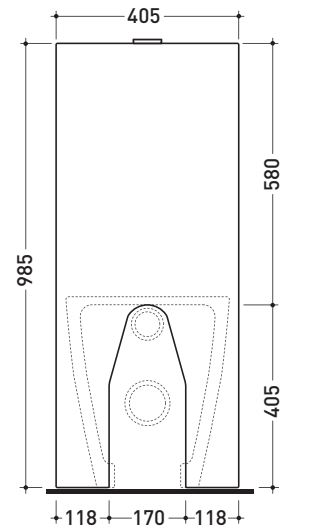

Dim. Imballo 103 x 17,5 x 44 cm | Peso 28,3 kg | Pz. Pallet n° 12

SCARICO PARETE (P)

vista zenitale / zenital view

sezione longitudinale / section

vista frontale parete / wall frontal view

vista frontale / frontal view

dimensioni in mm

Le misure dimensionali riportate hanno una tolleranza del 2%

CERAMICA: finiture lucide

bianco

TR39 + vaso btw TERRA (TR117)

Cassetta monoblocco con scarico S pavimento (completa di batteria di scarico Oli 3-6 lt art. BSGE e di connessione per scarico suolo art. TR39/CON)

Complementi: Vaso back to wall Link (LK117)
Vaso back to wall Terra (TR117)
Vaso back to wall Quick (QK117)

Dim. Imballo 103 x 17,5 x 44 cm | Peso 28,3 kg | Pz. Pallet n° 12

SCARICO PAVIMENTO (S)

vista zenitale / zenital view

sezione longitudinale / section

vista frontale parete / wall frontal view

vista frontale / frontal view

dimensioni in mm

Le misure dimensionali riportate hanno una tolleranza del 2%

CERAMICA: finiture lucide