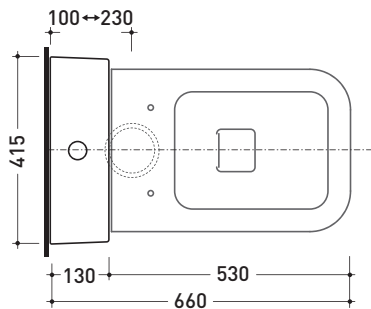

Dim. Imballo 103 x 17,5 x 44 cm | Peso 28,3 kg | Pz. Pallet n° 12

SCARICO PARETE (P)

vista zenitale / zenital view

sezione longitudinale / section

vista frontale parete / wall frontal view

vista frontale / frontal view

dimensioni in mm

Le misure dimensionali riportate hanno una tolleranza del 2%

CERAMICA: finiture lucide

bianco

TR39 + vaso btw TERRA (TR117)

Cassetta monoblocco con scarico S pavimento (completa di batteria di scarico Oli 3-6 lt art. BSGE e di connessione per scarico suolo art. TR39/CON)

Complementi: Vaso back to wall Link (LK117)
Vaso back to wall Terra (TR117)
Vaso back to wall Quick (QK117)

Dim. Imballo 103 x 17,5 x 44 cm | Peso 28,3 kg | Pz. Pallet n° 12

SCARICO PAVIMENTO (S)

vista zenitale / zenital view

sezione longitudinale / section

vista frontale parete / wall frontal view

vista frontale / frontal view

dimensioni in mm

Le misure dimensionali riportate hanno una tolleranza del 2%

CERAMICA: finiture lucide