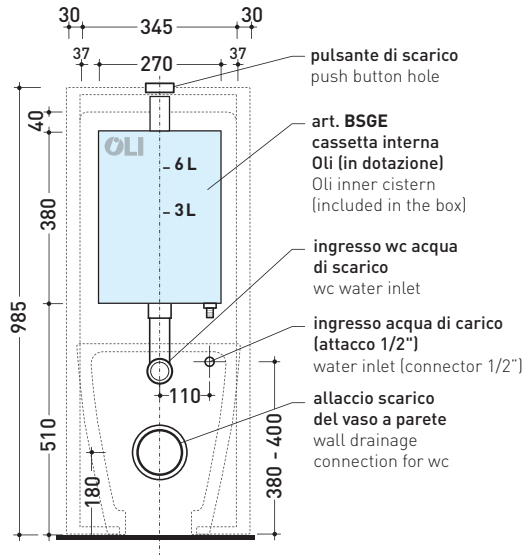

TR39 + vaso btw TERRA (TR117)

Cassetta monoblocco con scarico P parete (completa di batteria di scarico Oli 3-6 lt art. BSGE e di connessione per scarico suolo art. TR39/CON)

Complementi: Vaso back to wall Link (LK117)
Vaso back to wall Terra (TR117)
Vaso back to wall Quick (QK117)

Dim. Imballo 103 x 17,5 x 44 cm | Peso 28,3 kg | Pz. Pallet n° 12

SCARICO PARETE (P)

vista zenitale / zenital view

sezione longitudinale / section

vista frontale parete / wall frontal view

vista frontale / frontal view

dimensioni in mm

Le misure dimensionali riportate hanno una tolleranza del 2%

CERAMICA: finiture lucide

bianco

TR39 + vaso btw TERRA (TR117)

Cassetta monoblocco con scarico S pavimento (completa di batteria di scarico Oli 3-6 lt art. BSGE e di connessione per scarico suolo art. TR39/CON)

sezione longitudinale / section

vista frontale parete / wall frontal view

vista frontale / frontal view

dimensioni in mm

Le misure dimensionali riportate hanno una tolleranza del 2%

CERAMICA: finiture lucide