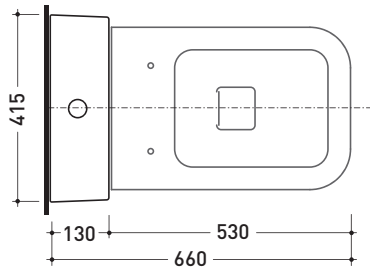

Dim. Imballo 103 x 17,5 x 44 cm | Peso 28,3 kg | Pz. Pallet n° 12

SCARICO PARETE (P)

vista zenitale / zenital view

sezione longitudinale / section

vista frontale parete / wall frontal view

vista frontale / frontal view

dimensioni in mm

Le misure dimensionali riportate hanno una tolleranza del 2%

CERAMICA: finiture lucide

bianco

TR39 + vaso btw TERRA (TR117)

Cassetta monoblocco con scarico S pavimento (completa di batteria di scarico Oli 3-6 lt art. BSGE e di connessione per scarico suolo art. TR39/CON)

Complementi: Vaso back to wall Link (LK117)
Vaso back to wall Terra (TR117)
Vaso back to wall Quick (QK117)

Dim. Imballo 103 x 17,5 x 44 cm | Peso 28,3 kg | Pz. Pallet n° 12

SCARICO PAVIMENTO (S)

vista zenitale / zenital view

sezione longitudinale / section

vista frontale parete / wall frontal view

vista frontale / frontal view

dimensioni in mm

Le misure dimensionali riportate hanno una tolleranza del 2%

CERAMICA: finiture lucide