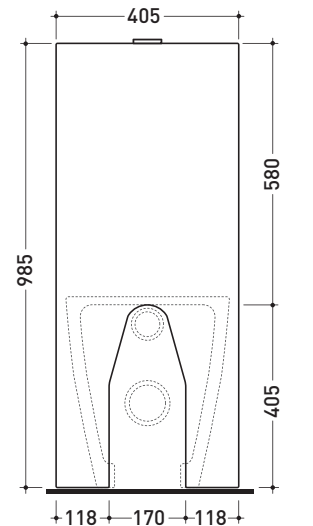

Dim. Imballo 103 x 17,5 x 44 cm | Peso 28,3 kg | Pz. Pallet n° 12

SCARICO PARETE (P)

vista zenitale / zenital view

sezione longitudinale / section

vista frontale parete / wall frontal view

vista frontale / frontal view

dimensioni in mm

Le misure dimensionali riportate hanno una tolleranza del 2%

CERAMICA: finiture lucide

bianco

TR39 + vaso btw TERRA (TR117)

Cassetta monoblocco con scarico S pavimento (completa di batteria di scarico Oli 3-6 lt art. BSGE e di connessione per scarico suolo art. TR39/CON)

Complementi: Vaso back to wall Link (LK117)
Vaso back to wall Terra (TR117)
Vaso back to wall Quick (QK117)

Dim. Imballo 103 x 17,5 x 44 cm | Peso 28,3 kg | Pz. Pallet n° 12

SCARICO PAVIMENTO (S)

vista zenitale / zenital view

sezione longitudinale / section

vista frontale parete / wall frontal view

vista frontale / frontal view

dimensioni in mm

Le misure dimensionali riportate hanno una tolleranza del 2%

CERAMICA: finiture lucide