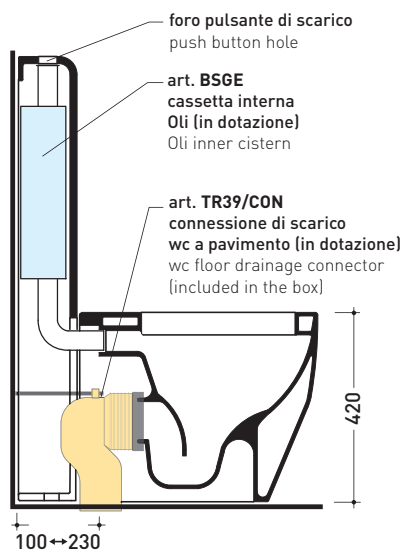

TR39 + vaso btw TERRA (TR117)

Cassetta monoblocco con scarico P parete (completa di batteria di scarico Oli 3-6 lt art. BSGE e di connessione per scarico suolo art. TR39/CON)

Complementi: Vaso back to wall Link (LK117)
Vaso back to wall Terra (TR117)
Vaso back to wall Quick (QK117)

dimensioni in mm

Le misure dimensionali riportate hanno una tolleranza del 2%

CERAMICA: finiture lucide

bianco

TR39 + vaso btw TERRA (TR117)

Cassetta monoblocco con scarico S pavimento (completa di batteria di scarico Oli 3-6 lt art. BSGE e di connessione per scarico suolo art. TR39/CON)

Complementi: Vaso back to wall Link (LK117)
Vaso back to wall Terra (TR117)
Vaso back to wall Quick (QK117)

Dim. Imballo 103 x 17,5 x 44 cm | Peso 28,3 kg | Pz. Pallet n° 12

SCARICO PAVIMENTO (S)

vista zenitale / zenital view

sezione longitudinale / section

vista frontale parete / wall frontal view

vista frontale / frontal view

dimensioni in mm

Le misure dimensionali riportate hanno una tolleranza del 2%

CERAMICA: finiture lucide