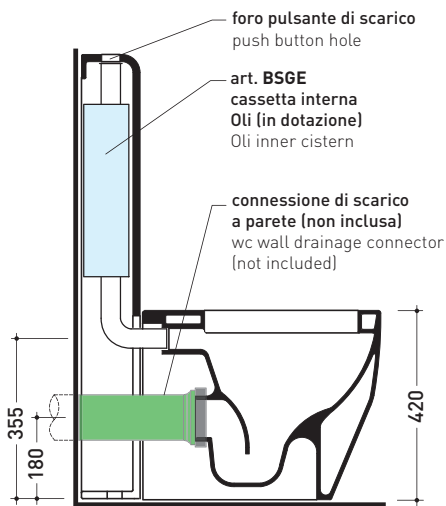

TR39 + vaso btw TERRA (TR117)

Cassetta monoblocco con scarico P parete (completa di batteria di scarico Oli 3-6 lt art. BSGE e di connessione per scarico suolo art. TR39/CON)

Complementi: Vaso back to wall Link (LK117)
Vaso back to wall Terra (TR117)
Vaso back to wall Quick (QK117)

Dim. Imballo 103 x 17,5 x 44 cm | Peso 28,3 kg | Pz. Pallet n° 12

SCARICO PARETE (P)

vista zenitale / zenital view

sezione longitudinale / section

vista frontale parete / wall frontal view

vista frontale / frontal view

dimensioni in mm

Le misure dimensionali riportate hanno una tolleranza del 2%

CERAMICA: finiture lucide

bianco

TR39 + vaso btw TERRA (TR117)

Cassetta monoblocco con scarico S pavimento (completa di batteria di scarico Oli 3-6 lt art. BSGE e di connessione per scarico suolo art. TR39/CON)

Complementi: Vaso back to wall Link (LK117)
Vaso back to wall Terra (TR117)
Vaso back to wall Quick (QK117)

Dim. Imballo 103 x 17,5 x 44 cm | Peso 28,3 kg | Pz. Pallet n° 12

SCARICO PAVIMENTO (S)

vista zenitale / zenital view