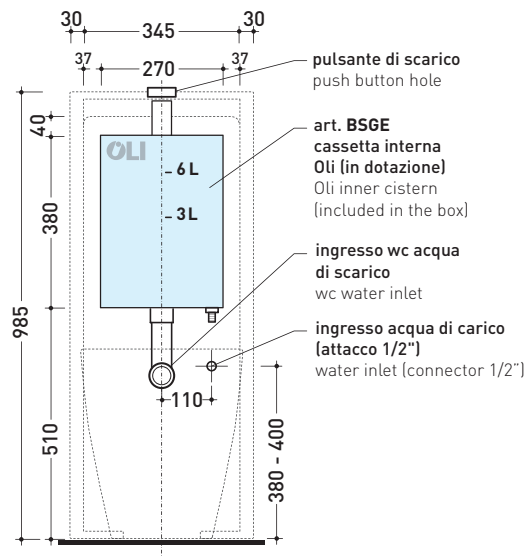

Dim. Imballo 103 x 17,5 x 44 cm | Peso 28,3 kg | Pz. Pallet n° 12

SCARICO PARETE (P)

vista zenitale / zenital view

sezione longitudinale / section

vista frontale parete / wall frontal view

vista frontale / frontal view

dimensioni in mm

Le misure dimensionali riportate hanno una tolleranza del 2%

CERAMICA: finiture lucide

bianco

TR39 + vaso btw LINK (LK117)

Cassetta monoblocco con scarico S pavimento (completa di batteria di scarico Oli 3-6 lt art. BSGE e di connessione per scarico suolo art. TR39/CON)

Complementi: Vaso back to wall Link (LK117)
Vaso back to wall Terra (TR117)
Vaso back to wall Quick (QK117)

Dim. Imballo 103 x 17,5 x 44 cm | Peso 28,3 kg | Pz. Pallet n° 12

SCARICO PAVIMENTO (S)

vista zenitale / zenital view

sezione longitudinale / section

vista frontale parete / wall frontal view

vista frontale / frontal view

dimensioni in mm

Le misure dimensionali riportate hanno una tolleranza del 2%

CERAMICA: finiture lucide