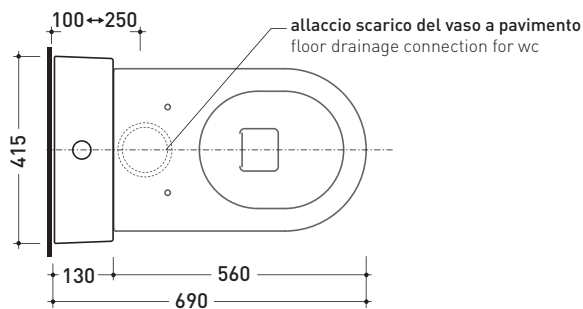

Dim. Imballo 103 x 17,5 x 44 cm | Peso 28,3 kg | Pz. Pallet n° 12

SCARICO PARETE (P)

vista zenitale / zenital view

sezione longitudinale / section

vista frontale parete / wall frontal view

vista frontale / frontal view

dimensioni in mm

Le misure dimensionali riportate hanno una tolleranza del 2%

CERAMICA: finiture lucide

bianco

TR39 + vaso btw LINK (LK117)

Cassetta monoblocco con scarico S pavimento (completa di batteria di scarico Oli 3-6 lt art. BSGE e di connessione per scarico suolo art. TR39/CON)

Complementi: Vaso back to wall Link (LK117)
Vaso back to wall Terra (TR117)
Vaso back to wall Quick (QK117)

Dim. Imballo 103 x 17,5 x 44 cm | Peso 28,3 kg | Pz. Pallet n° 12

SCARICO PAVIMENTO (S)

vista zenitale / zenital view

sezione longitudinale / section

vista frontale parete / wall frontal view

vista frontale / frontal view

dimensioni in mm

Le misure dimensionali riportate hanno una tolleranza del 2%

CERAMICA: finiture lucide