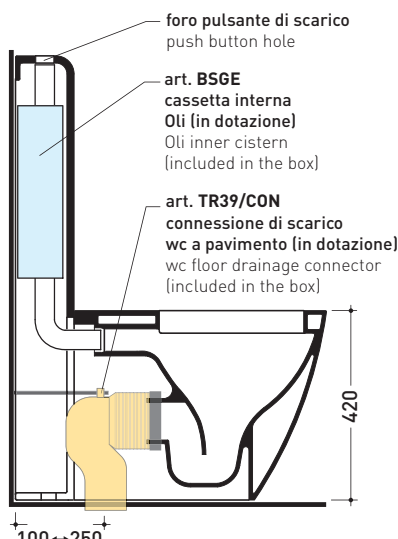

TR39 + vaso btw LINK (LK117)

Cassetta monoblocco con scarico P parete (completa di batteria di scarico Oli 3-6 lt art. BSGE e di connessione per scarico suolo art. TR39/CON)

Complementi: Vaso back to wall Link (LK117)
Vaso back to wall Terra (TR117)
Vaso back to wall Quick (QK117)

dimensioni in mm

Le misure dimensionali riportate hanno una tolleranza del 2%

CERAMICA: finiture lucide

bianco

TR39 + vaso btw LINK (LK117)

Cassetta monoblocco con scarico S pavimento (completa di batteria di scarico Oli 3-6 lt art. BSGE e di connessione per scarico suolo art. TR39/CON)

Complementi: Vaso back to wall Link (LK117)
Vaso back to wall Terra (TR117)
Vaso back to wall Quick (QK117)

Dim. Imballo 103 x 17,5 x 44 cm | Peso 28,3 kg | Pz. Pallet n° 12

SCARICO PAVIMENTO (S)

vista zenitale / zenital view

sezione longitudinale / section

vista frontale parete / wall frontal view

vista frontale / frontal view

dimensioni in mm

Le misure dimensionali riportate hanno una tolleranza del 2%

CERAMICA: finiture lucide