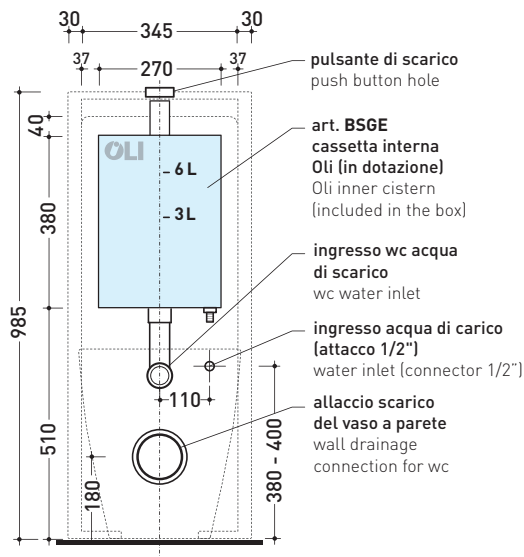

TR39 + vaso btw LINK (LK117)

Cassetta monoblocco con scarico P parete (completa di batteria di scarico Oli 3-6 lt art. BSGE e di connessione per scarico suolo art. TR39/CON)

Complementi: Vaso back to wall Link (LK117)
Vaso back to wall Terra (TR117)
Vaso back to wall Quick (QK117)

Dim. Imballo 103 x 17,5 x 44 cm | Peso 28,3 kg | Pz. Pallet n° 12

SCARICO PARETE (P)

vista zenitale / zenital view

sezione longitudinale / section

vista frontale parete / wall frontal view

vista frontale / frontal view

dimensioni in mm

Le misure dimensionali riportate hanno una tolleranza del 2%

CERAMICA: finiture lucide

bianco

TR39 + vaso btw LINK (LK117)

Cassetta monoblocco con scarico S pavimento (completa di batteria di scarico Oli 3-6 lt art. BSGE e di connessione per scarico suolo art. TR39/CON)

sezione longitudinale / section

vista frontale parete / wall frontal view

vista frontale / frontal view

dimensioni in mm

Le misure dimensionali riportate hanno una tolleranza del 2%

CERAMICA: finiture lucide