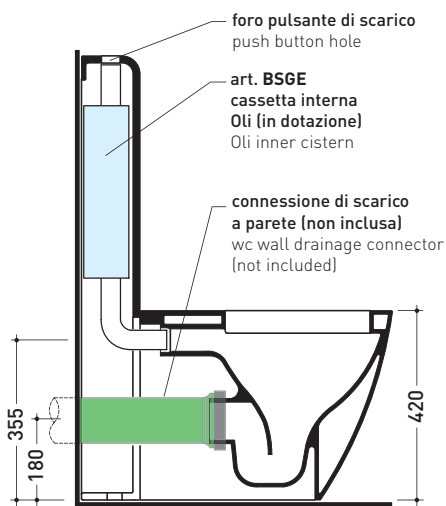

TR39 + vaso btw LINK (LK117)

Cassetta monoblocco con scarico P parete (completa di batteria di scarico Oli 3-6 lt art. BSGE e di connessione per scarico suolo art. TR39/CON)

Complementi: Vaso back to wall Link (LK117)
Vaso back to wall Terra (TR117)
Vaso back to wall Quick (QK117)

Dim. Imballo 103 x 17,5 x 44 cm | Peso 28,3 kg | Pz. Pallet n° 12

SCARICO PARETE (P)

vista zenitale / zenital view

sezione longitudinale / section

vista frontale parete / wall frontal view

vista frontale / frontal view

dimensioni in mm

Le misure dimensionali riportate hanno una tolleranza del 2%

CERAMICA: finiture lucide

bianco

TR39 + vaso btw LINK (LK117)

Cassetta monoblocco con scarico S pavimento (completa di batteria di scarico Oli 3-6 lt art. BSGE e di connessione per scarico suolo art. TR39/CON)

Complementi: Vaso back to wall Link (LK117)
Vaso back to wall Terra (TR117)
Vaso back to wall Quick (QK117)

Dim. Imballo 103 x 17,5 x 44 cm | Peso 28,3 kg | Pz. Pallet n° 12

SCARICO PAVIMENTO (S)

vista zenitale / zenital view