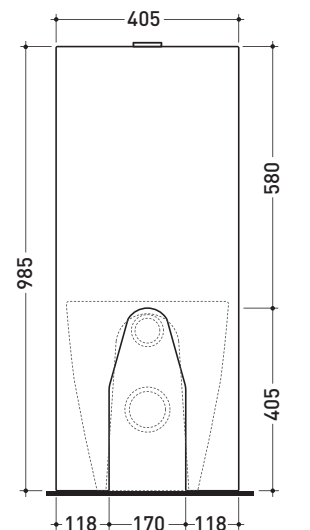

Dim. Imballo 103 x 17,5 x 44 cm | Peso 28,3 kg | Pz. Pallet n° 12

SCARICO PARETE (P)

vista zenitale / zenital view

sezione longitudinale / section

vista frontale parete / wall frontal view

vista frontale / frontal view

dimensioni in mm

Le misure dimensionali riportate hanno una tolleranza del 2%

CERAMICA: finiture lucide

bianco

TR39 + vaso btw LINK (LK117)

Cassetta monoblocco con scarico S pavimento (completa di batteria di scarico Oli 3-6 lt art. BSGE e di connessione per scarico suolo art. TR39/CON)

Complementi: Vaso back to wall Link (LK117)
Vaso back to wall Terra (TR117)
Vaso back to wall Quick (QK117)

Dim. Imballo 103 x 17,5 x 44 cm | Peso 28,3 kg | Pz. Pallet n° 12

SCARICO PAVIMENTO (S)

vista zenitale / zenital view

sezione longitudinale / section

vista frontale parete / wall frontal view

vista frontale / frontal view

dimensioni in mm

Le misure dimensionali riportate hanno una tolleranza del 2%

CERAMICA: finiture lucide