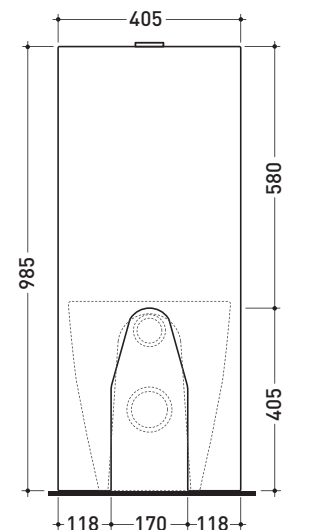

Dim. Imballo 103 x 17,5 x 44 cm | Peso 28,3 kg | Pz. Pallet n° 12

SCARICO PARETE (P)

vista zenitale / zenital view

sezione longitudinale / section

vista frontale parete / wall frontal view

vista frontale / frontal view

dimensioni in mm

Le misure dimensionali riportate hanno una tolleranza del 2%

CERAMICA: finiture lucide

bianco

TR39 + vaso btw LINK (LK117)

Cassetta monoblocco con scarico S pavimento (completa di batteria di scarico Oli 3-6 lt art. BSGE e di connessione per scarico suolo art. TR39/CON)

Complementi: Vaso back to wall Link (LK117)
Vaso back to wall Terra (TR117)
Vaso back to wall Quick (QK117)

Dim. Imballo 103 x 17,5 x 44 cm | Peso 28,3 kg | Pz. Pallet n° 12

SCARICO PAVIMENTO (S)

vista zenitale / zenital view

sezione longitudinale / section

vista frontale parete / wall frontal view

vista frontale / frontal view

dimensioni in mm

Le misure dimensionali riportate hanno una tolleranza del 2%

CERAMICA: finiture lucide