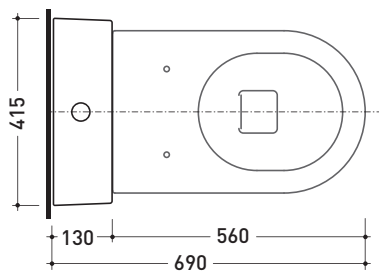

Dim. Imballo 103 x 17,5 x 44 cm | Peso 28,3 kg | Pz. Pallet n° 12

SCARICO PARETE (P)

vista zenitale / zenital view

sezione longitudinale / section

vista frontale parete / wall frontal view

vista frontale / frontal view

dimensioni in mm

Le misure dimensionali riportate hanno una tolleranza del 2%

CERAMICA: finiture lucide

bianco

TR39 + vaso btw LINK (LK117)

Cassetta monoblocco con scarico S pavimento (completa di batteria di scarico Oli 3-6 lt art. BSGE e di connessione per scarico suolo art. TR39/CON)

Complementi: Vaso back to wall Link (LK117)
Vaso back to wall Terra (TR117)
Vaso back to wall Quick (QK117)

Dim. Imballo 103 x 17,5 x 44 cm | Peso 28,3 kg | Pz. Pallet n° 12

SCARICO PAVIMENTO (S)

vista zenitale / zenital view

sezione longitudinale / section

vista frontale parete / wall frontal view

vista frontale / frontal view

dimensioni in mm

Le misure dimensionali riportate hanno una tolleranza del 2%

CERAMICA: finiture lucide