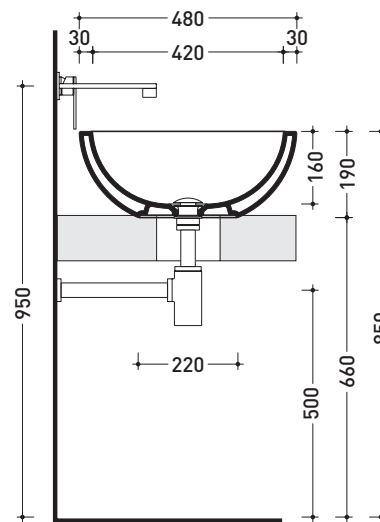

Package dim. 52,5 x 20 x 50 cm | Weight 14,5 kg | Pz. Pallet n° 20

CE UNI EN 14688 - CL00 Dop-No14688

vista zenitale / zenital view

vista zenitale / zenital view

vista frontale / frontal view

sezione longitudinale / section

sizes in mm

Please consider a 2% tolerance on indicated measurements

CERAMIC: glossy finish

matt finish

design GIULIO CAPPELLINI

2005

### Preinstallazione - Preinstallation

vista zenitale / zenital view

Capacità Max / Max Capacity 280 L.  
 Peso Netto / Net Weight 170 Kg.

sezione longitudinale / section

vista frontale / frontal view

sizes in mm