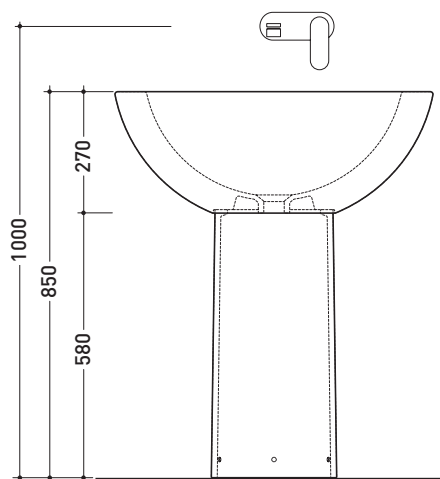

Package dim. basin: 69,5 x 28 x 71 cm | Weight 30 kg | Pz. Pallet n° 10

Package dim. pedestal: 28 x 28 x 60,5 cm | Weight 14,7 kg | Pz. Pallet n° 24

CE UNI EN 14688 - CL00 Dop-No14688

vista zenitale / zenital view

vista zenitale / zenital view

allaccio scarico tramite raccordo tecnico per lavabo in PP 40/50 mm con morsetto  
drainage connection: use a PP 40/50 mm connector for washbasin with holdfast

vista frontale / frontal view

Package dim. 52,5 x 20 x 50 cm | Weight 14,5 kg | Pz. Pallet n° 20

CE UNI EN 14688 - CL00 Dop-No14688

vista zenitale / zenital view

vista zenitale / zenital view

vista frontale / frontal view

sezione longitudinale / section