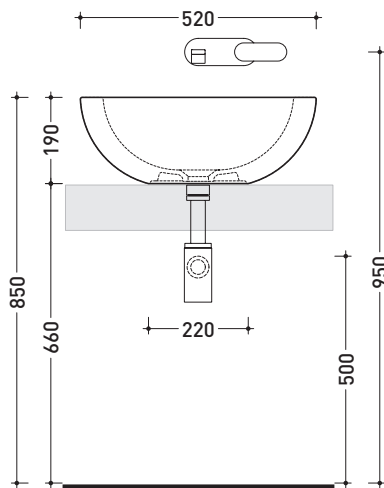

Package dim. 52,5 x 20 x 50 cm | Weight 14,5 kg | Pz. Pallet n° 20

CE UNI EN 14688 - CL00 Dop-No14688

vista zenitale / zenital view

vista zenitale / zenital view

vista frontale / frontal view

sezione longitudinale / section

sizes in mm

Please consider a 2% tolerance on indicated measurements

CERAMIC: glossy finish

matt finish

design GIULIO CAPPELLINI

2005

### Preinstallazione - Preinstallation

vista zenitale / zenital view

Capacità Max / Max Capacity 280 L.  
 Peso Netto / Net Weight 170 Kg.

sezione longitudinale / section

vista frontale / frontal view

sizes in mm