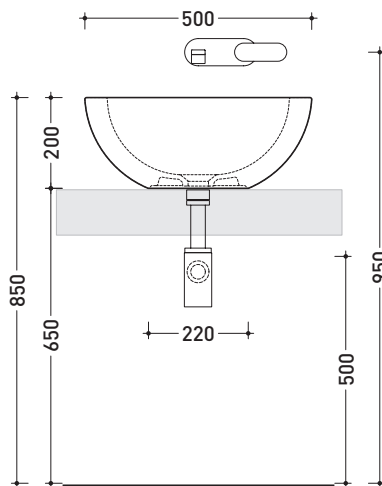

Package dim. basin: 69,5 x 28 x 71 cm | Weight 30 kg | Pz. Pallet n° 10

Package dim. pedestal: 28 x 28 x 60,5 cm | Weight 14,7 kg | Pz. Pallet n° 24

CE UNI EN 14688 - CL00 Dop-No14688

vista zenitale / zenital view

Package dim. 52,5 x 20 x 50 cm | Weight 14,5 kg | Pz. Pallet n° 20

CE UNI EN 14688 - CL00 Dop-No14688

vista zenitale / zenital view

vista zenitale / zenital view

vista frontale / frontal view

sezione longitudinale / section

sizes in mm

Please consider a 2% tolerance on indicated measurements

CERAMIC: glossy finish

matt finish

design GIULIO CAPPELLINI

2005