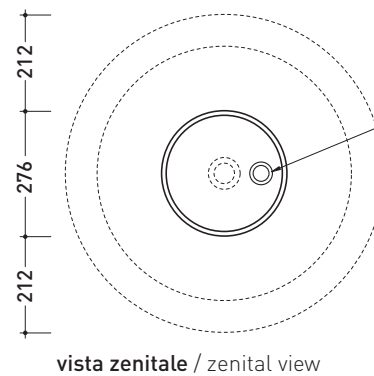

Package dim. basin: 69,5 x 28 x 71 cm | Weight 30 kg | Pz. Pallet n° 10

Package dim. pedestal: 28 x 28 x 60,5 cm | Weight 14,7 kg | Pz. Pallet n° 24

CE UNI EN 14688 - CL00 Dop-No14688

vista zenitale / zenital view

vista zenitale / zenital view

allaccio scarico tramite raccordo tecnico per lavabo in PP 40/50 mm con morsetto  
drainage connection: use a PP 40/50 mm connector for washbasin with holdfast

vista frontale / frontal view