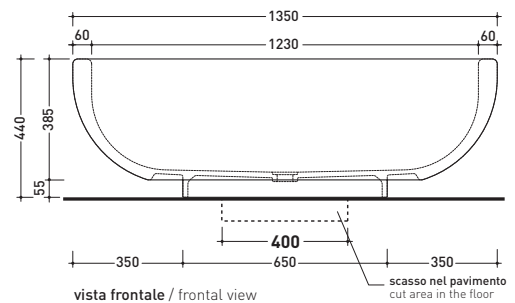

Package dim. 52,5 x 20 x 50 cm | Weight 14,5 kg | Pz. Pallet n° 20

CE UNI EN 14688 - CL00 Dop-No14688

vista zenitale / zenital view

vista zenitale / zenital view

vista frontale / frontal view

sezione longitudinale / section

### Preinstallazione - Preinstallation

vista zenitale / zenital view

Capacità Max / Max Capacity 280 L.  
 Peso Netto / Net Weight 170 Kg.

sezione longitudinale / section

vista frontale / frontal view

sizes in mm