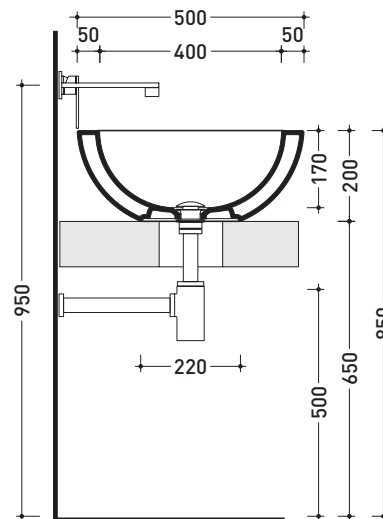

Package dim. basin: 69,5 x 28 x 71 cm | Weight 30 kg | Pz. Pallet n° 10

Package dim. pedestal: 28 x 28 x 60,5 cm | Weight 14,7 kg | Pz. Pallet n° 24

CE UNI EN 14688 - CL00 Dop-No14688

vista zenitale / zenital view

Package dim. 52,5 x 20 x 50 cm | Weight 14,5 kg | Pz. Pallet n° 20

CE UNI EN 14688 - CL00 Dop-No14688

vista zenitale / zenital view

vista zenitale / zenital view

vista frontale / frontal view

sezione longitudinale / section

sizes in mm

Please consider a 2% tolerance on indicated measurements

CERAMIC: glossy finish

matt finish

design GIULIO CAPPELLINI

2005