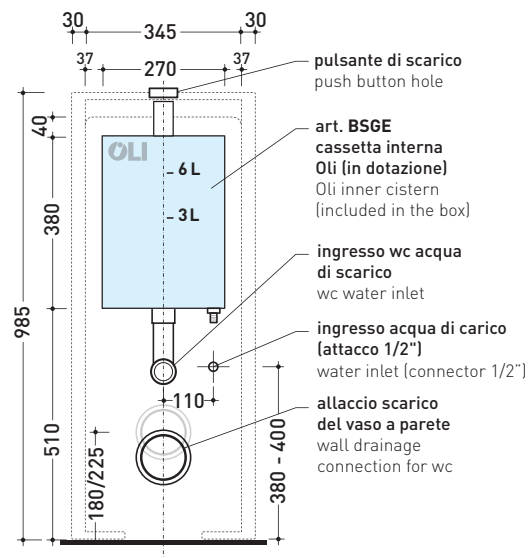

TR38 + vaso btw QUICK goclean (QK117G)

Cassetta monoblocco con scarico P parete (completa di batteria di scarico Oli 3-6 Lt art. BSGE e di connessione per scarico suolo art. TR38CON)

Complementi: **Vaso back to wall App goclean** (AP117G)
Vaso back to wall Link goclean (LK117G)

Dim. Imballo 103 x 17,5 x 44 cm | Peso 28,3 kg | Pz. Pallet n° 12

SCARICO PARETE (P)

vista zenitale / zenital view

sezione longitudinale / section

sezione longitudinale / section

vista frontale parete / wall frontal view

dimensioni in mm

Le misure dimensionali riportate hanno una tolleranza del 2%

CERAMICA: finiture lucide

bianco nero

finiture opache

latte grafite antracite grigio lava

TR38 + vaso btw **QUICK goclean (QK117G)**