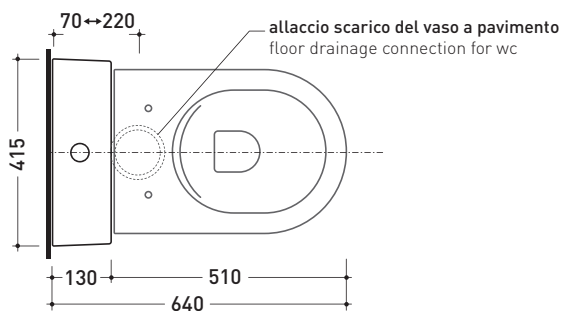

Dim. Imballo 103 x 17,5 x 44 cm | Peso 28,3 kg | Pz. Pallet n° 12

SCARICO PARETE (P)

vista zenitale / zenital view

sezione longitudinale / section

sezione longitudinale / section

vista frontale parete / wall frontal view

dimensioni in mm

Le misure dimensionali riportate hanno una tolleranza del 2%

CERAMICA: finiture lucide

bianco nero

finiture opache

latte grafite antracite grigio lava

TR38 + vaso btw **QUICK goclean (QK117G)**

Dim. Imballo 103 x 17,5 x 44 cm | Peso 28,3 kg | Pz. Pallet n° 12

SCARICO PAVIMENTO (S)

vista zenitale / zenital view

sezione longitudinale / section

sezione longitudinale / section

vista frontale parete / wall frontal view