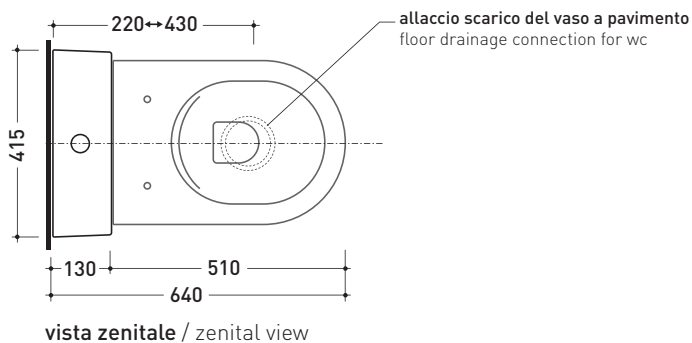

dimensioni in mm

Le misure dimensionali riportate hanno una tolleranza del 2%

CERAMICA: finiture lucide

finiture opache