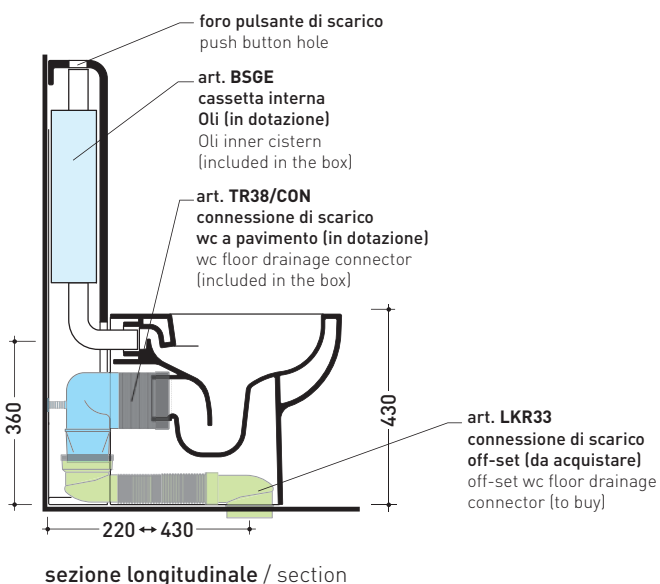

dimensioni in mm

Le misure dimensionali riportate hanno una tolleranza del 2%

CERAMICA: finiture lucide

finiture opache