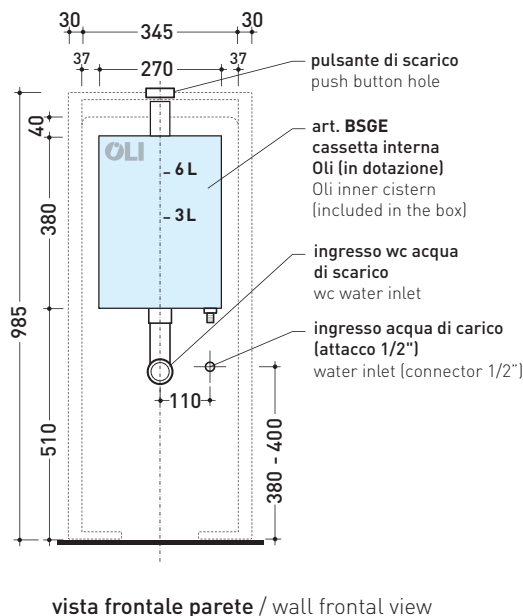

Dim. Imballo 103 x 17,5 x 44 cm | Peso 28,3 kg | Pz. Pallet n° 12

SCARICO PAVIMENTO (S)

vista zenitale / zenital view

sezione longitudinale / section

sezione longitudinale / section

vista frontale parete / wall frontal view

dimensioni in mm

Le misure dimensionali riportate hanno una tolleranza del 2%

CERAMICA: finiture lucide

bianco nero

finiture opache

latte grafite antracite grigio lava

TR38 + vaso btw **QUICK goclean (QK117G)**

Cassetta monoblocco con scarico **S pavimento** (completa di batteria di scarico Oli 3-6 Lt art. BSGE e di connessione per scarico suolo art. TR38CON)

Complementi: **Vaso back to wall App goclean (AP117G)**
Vaso back to wall Link goclean (LK117G)

Dim. Imballo 103 x 17,5 x 44 cm | Peso 28,3 kg | Pz. Pallet n° 12

SCARICO PAVIMENTO (S)

dimensioni in mm

Le misure dimensionali riportate hanno una tolleranza del 2%

CERAMICA: finiture lucide

finiture opache