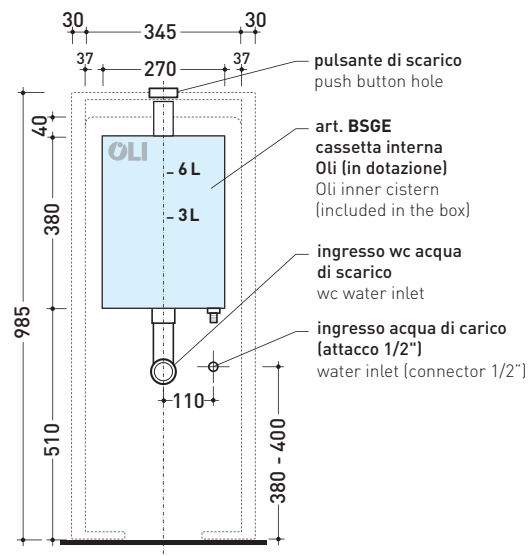

dimensioni in mm

Le misure dimensionali riportate hanno una tolleranza del 2%

CERAMICA: finiture lucide

bianco nero

finiture opache

latte grafite antracite grigio lava

TR38 + vaso btw **QUICK goclean (QK117G)**

Cassetta monoblocco con scarico S pavimento (completa di batteria di scarico Oli 3-6 lt art. BSGE e di connessione per scarico suolo art. TR38CON)

Complementi: **Vaso back to wall App goclean (AP117G)**
Vaso back to wall Link goclean (LK117G)

Dim. Imballo 103 x 17,5 x 44 cm | Peso 28,3 kg | Pz. Pallet n° 12

SCARICO PAVIMENTO (S)

vista zenitale / zenital view

sezione longitudinale / section

sezione longitudinale / section

vista frontale parete / wall frontal view