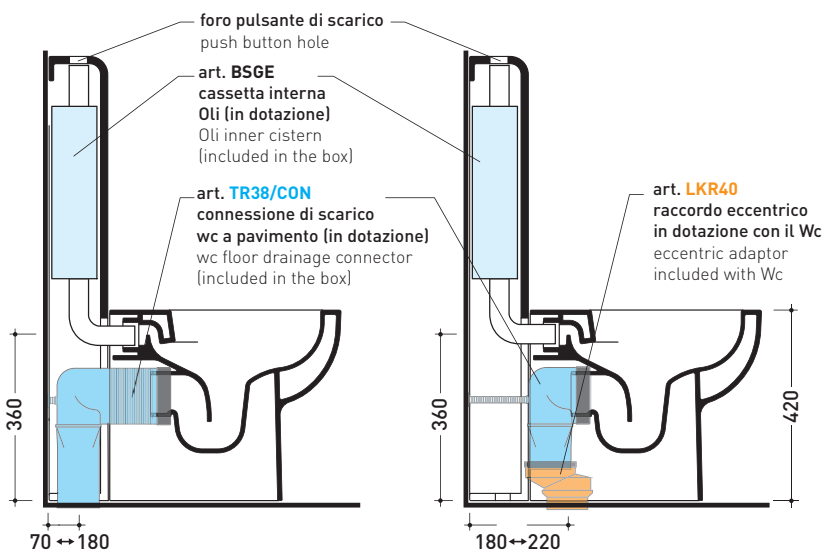

sezione longitudinale / section

sezione longitudinale / section