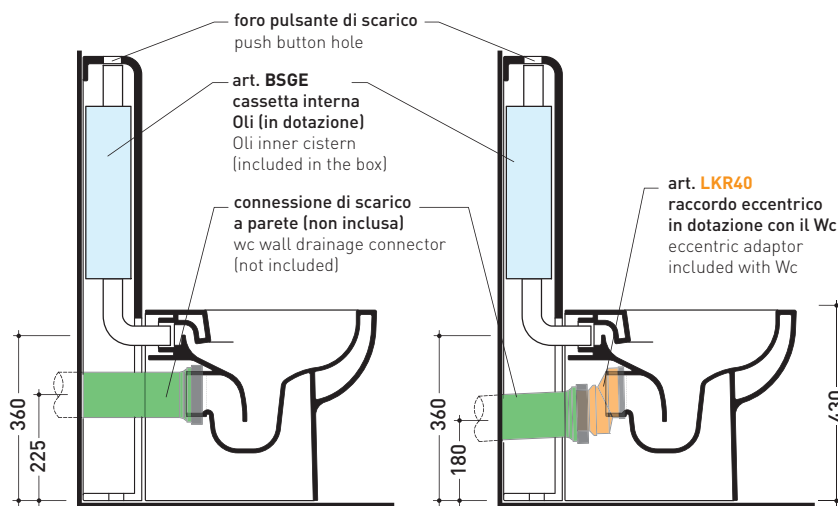

TR38 + vaso btw QUICK goclean (QK117G)

Cassetta monoblocco con scarico P parete (completa di batteria di scarico Oli 3-6 Lt art. BSGE e di connessione per scarico suolo art. TR38CON)

Complementi: **Vaso back to wall App goclean** (AP117G)
Vaso back to wall Link goclean (LK117G)

Dim. Imballo 103 x 17,5 x 44 cm | Peso 28,3 kg | Pz. Pallet n° 12

SCARICO PARETE (P)

vista zenitale / zenital view

sezione longitudinale / section

sezione longitudinale / section

vista frontale parete / wall frontal view

dimensioni in mm

Le misure dimensionali riportate hanno una tolleranza del 2%

CERAMICA: finiture lucide

bianco nero

finiture opache

latte grafite antracite grigio lava

TR38 + vaso btw **QUICK goclean (QK117G)**

Cassetta monoblocco con scarico S pavimento (completa di batteria di scarico Oli 3-6 lt art. BSGE e di connessione per scarico suolo art. TR38CON)

Complementi: **Vaso back to wall App goclean (AP117G)**
Vaso back to wall Link goclean (LK117G)