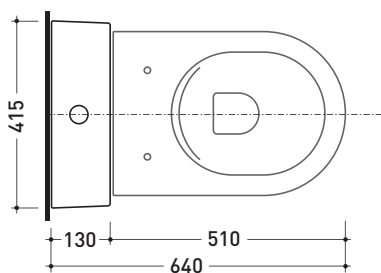

Dim. Imballo 103 x 17,5 x 44 cm | Peso 28,3 kg | Pz. Pallet n° 12

SCARICO PARETE (P)

vista zenitale / zenital view

sezione longitudinale / section

sezione longitudinale / section

vista frontale parete / wall frontal view

dimensioni in mm

Le misure dimensionali riportate hanno una tolleranza del 2%

CERAMICA: finiture lucide

bianco nero

finiture opache

latte grafite antracite grigio lava

TR38 + vaso btw **QUICK goclean (QK117G)**

Dim. Imballo 103 x 17,5 x 44 cm | Peso 28,3 kg | Pz. Pallet n° 12

SCARICO PAVIMENTO (S)

dimensioni in mm

Le misure dimensionali riportate hanno una tolleranza del 2%

CERAMICA: finiture lucide

finiture opache