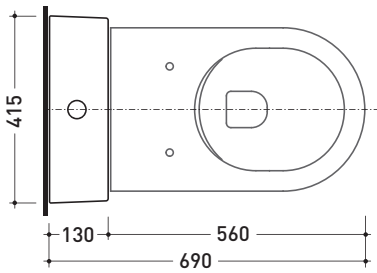

Package dim. 103 x 17,5 x 44 cm | Weight 28,3 kg | Pz. Pallet n° 12

WALL TRAP (S)

vista zenitale / zenital view

sezione longitudinale / section

sezione longitudinale / section

vista frontale parete / wall frontal view

sizes in mm

Please consider a 2% tolerance on indicated measurements

CERAMIC: glossy finish

matt finish

Package dim. 103 x 17,5 x 44 cm | Weight 28,3 kg | Pz. Pallet n° 12

FLOOR TRAP (S)

vista zenitale / zenital view

sezione longitudinale / section

sezione longitudinale / section

vista frontale parete / wall frontal view

Package dim. 103 x 17,5 x 44 cm | Weight 28,3 kg | Pz. Pallet n° 12

FLOOR TRAP (S)

sizes in mm

Please consider a 2% tolerance on indicated measurements

CERAMIC: glossy finish

matt finish