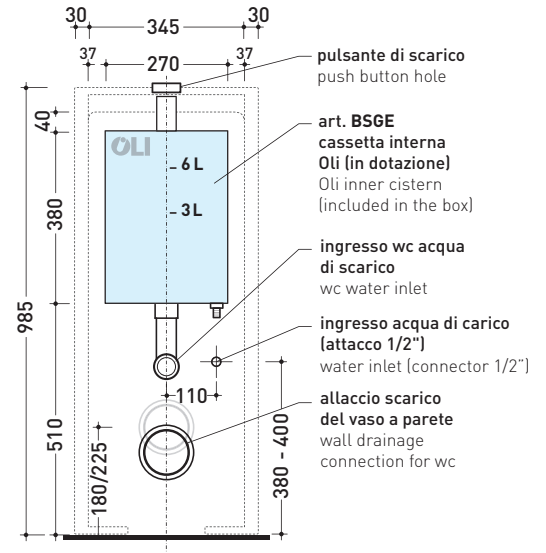

## TR38 + LINK Wc btw goclean® (LK117G)

Monoblock cistern with floor trap (OLI 3-6 lt flushing system art. BSGE and drainage connector for floor trap art. TR38CON included)

Complements: App wc back to wall goclean (AP117G)  
Quick wc back to wall goclean (QK117G)

Package dim. 103 x 17,5 x 44 cm | Weight 28,3 kg | Pz. Pallet n° 12

WALL TRAP (S)

vista zenitale / zenital view

sezione longitudinale / section

sezione longitudinale / section

vista frontale parete / wall frontal view

Package dim. 103 x 17,5 x 44 cm | Weight 28,3 kg | Pz. Pallet n° 12

FLOOR TRAP (S)

vista zenitale / zenital view

sezione longitudinale / section

sezione longitudinale / section

vista frontale parete / wall frontal view