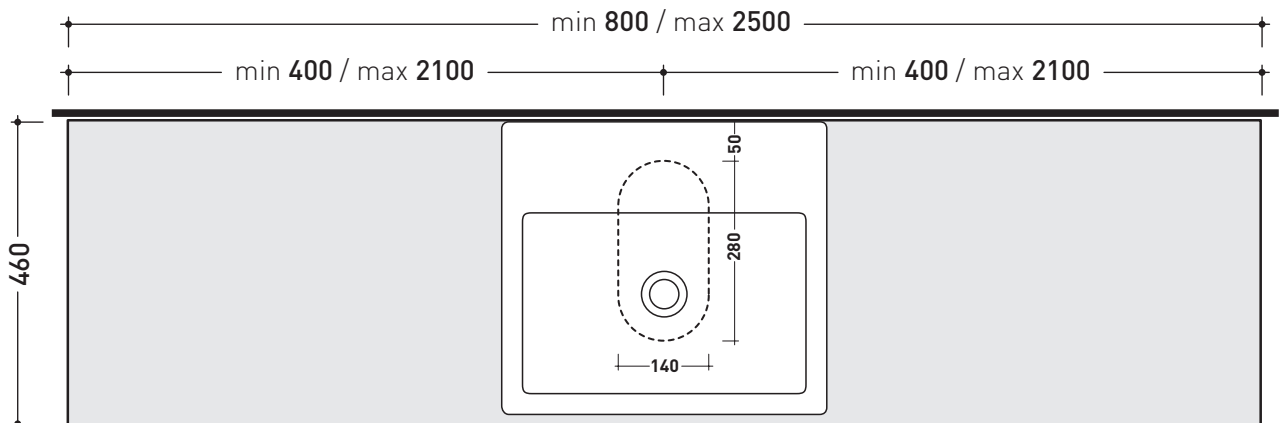

MODULO PER LA REALIZZAZIONE DELLE MENSOLE **FORTY6** A MISURA
PER ART. **5058 / FG64L / FU60L / FU70L**
FORTY6 CUSTOMIZED SHELVES FOR ART. **5058 / FG64L / FU60L / FU70L** FORM

E' obbligatorio fotocopiare questa pagina, compilarla con cura e allegarla all'ordine.
It is compulsory to photocopy this page, carefully fill in and attach to the order.

➔➔ **1**

DETTAGLI ORDINE / ORDER DETAILS

ordinante - buyer	cliente - client
ordine - order n:	data - date:
annotazioni - notes	ref.:

➔➔ **2**

SCELTA ARTICOLO / ITEM CHOICE

E' importante consultare prima la scheda tecnica relativa
It's important to consult before the technical detail

☐ **art. F65058**
mensola / shelf da / from 80 a / to 250 cm

➔➔ **3**

SCELTA MATERIALE / MATERIAL SELECTION

PIETRALUCE lucida / glossy

- ☐ bianco - white
- ☐ grigio - grey
- ☐ beige - beige
- ☐ blu ultram. - marine blue
- ☐ sabbia - sand
- ☐ nero - black
- ☐ rosso cuoio - red

PIETRALUCE opaco / mat

- ☐ argilla - argilla
- ☐ latte - milky white
- ☐ cenere - cenere
- ☐ gr. lava - lava grey
- ☐ carbone - carbone

➔➔ **4**

SCELTA MISURE / MEASURES

lavabo / basin
5058 - FG64L - FU60L - FU70L

A = mm   B = mm
C = mm

• **A** = misura interasse lavabo da sinistra / left distance of basin.   • **C** = misura totale della mensola / total length of the shelf.
• **B** = misura interasse lavabo da destra / right distance of basin.   • verificare sempre che / verify that: **A + B = C.**