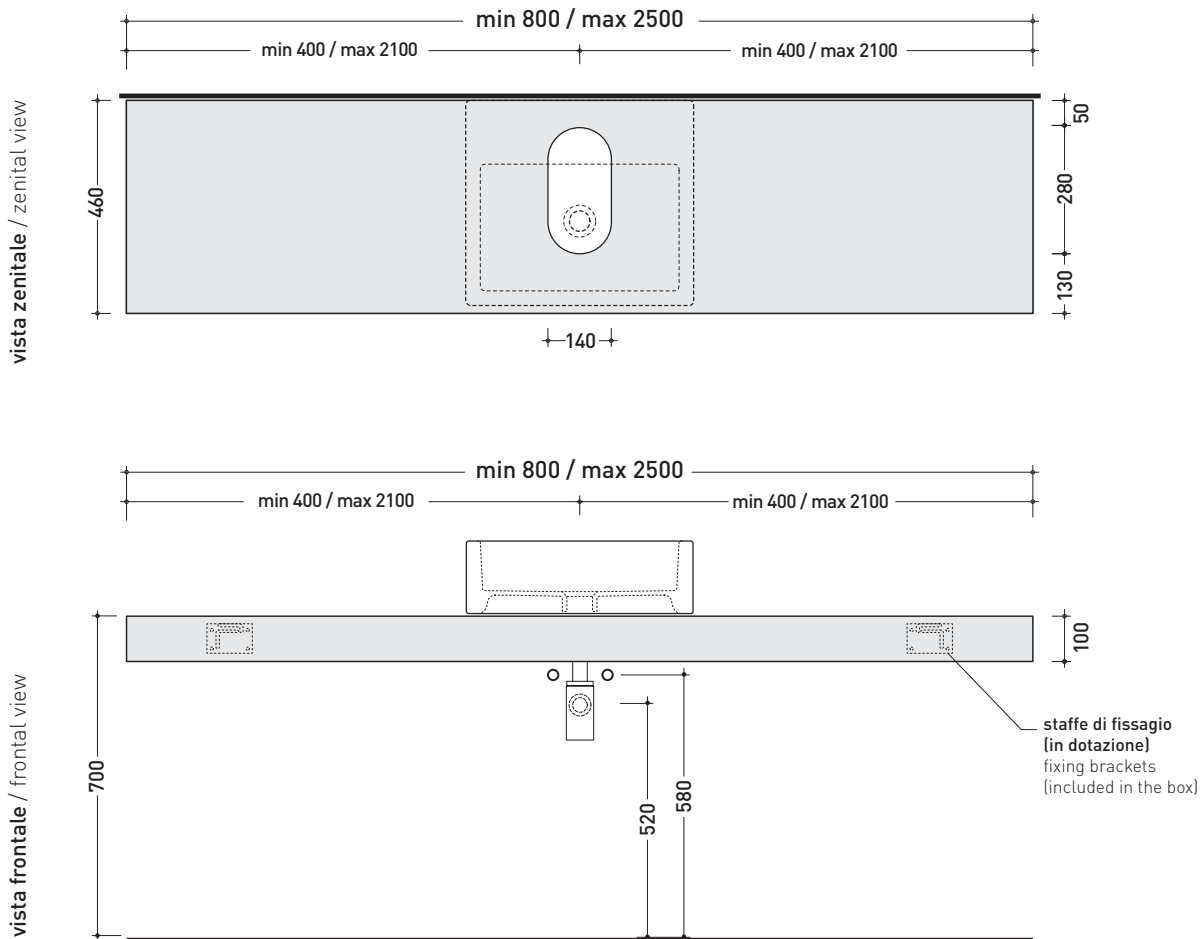

RIFERIMENTO
MODULO ORDINE
OBBLIGATORIO

dimensioni in mm

PIETRALUCE: finiture lucide

bianco nero blu ultramarina rosso cuoio beige sabbia grigio

finiture opache

latte carbone grigio lava argilla cenere