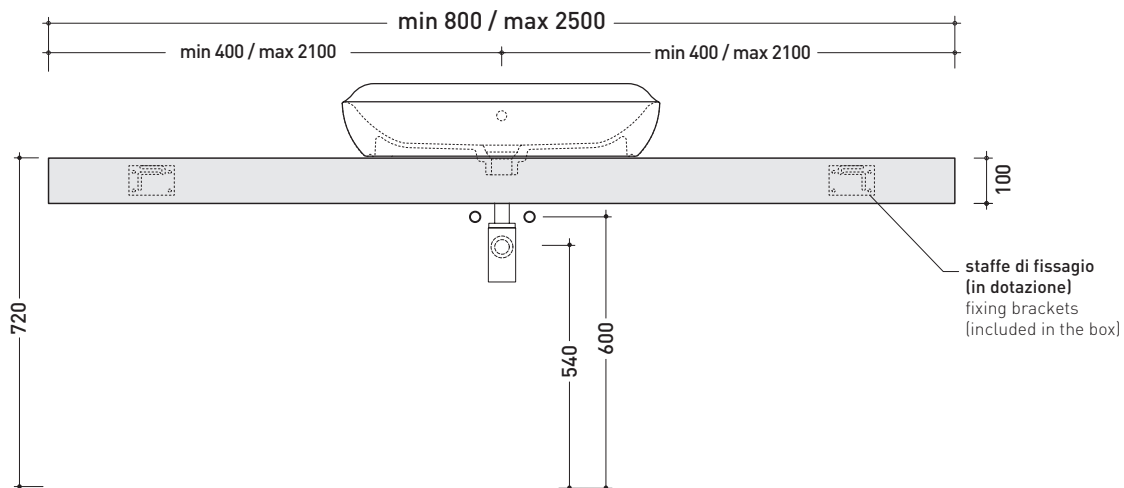

vista frontale / frontal view