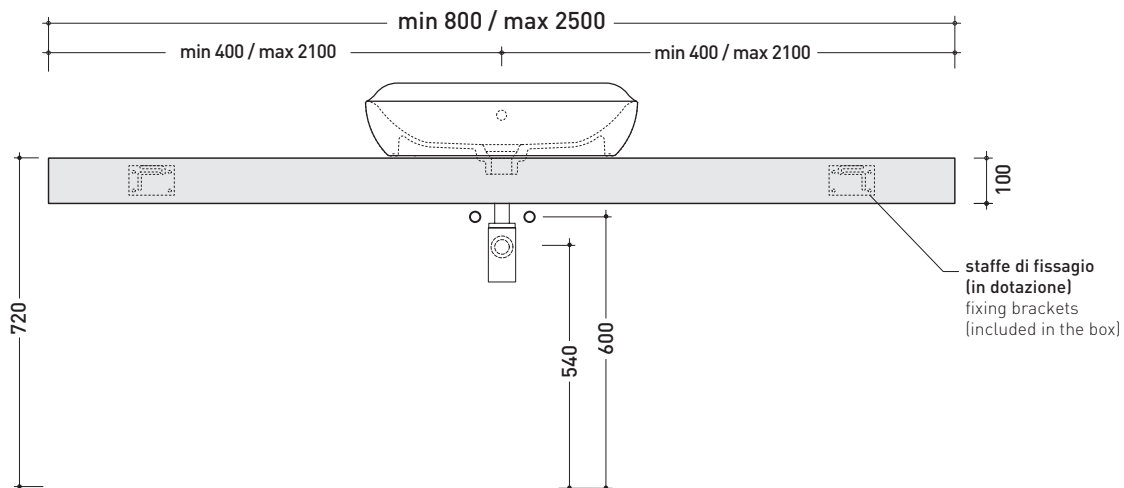

## F65058 per Fluo 60 (FU60L)

Mensola da cm 80 a 250 x 46 x h 10 per lavabo Fluo 60  
(staffe di fissaggio incluse)

Complementi: Specchi e Lampade MAKE-UP  
Specchi APP, FLAG, MADRE, SIMPLE  
Specchio Hot/Cold (SPHC)  
Specchio Left/Right (SPLR)  
Specchi Line (BASC20 - BASC30 - BASC40)

SU QUESTO PRODOTTO FLAMINIA NON PRATICA FORI RUBINETTERIA

vista zenitale / zenital view

RIFERIMENTO  
MODULO ORDINE  
OBBLIGATORIO

vista frontale / frontal view

staffe di fissaggio  
(in dotazione)  
fixing brackets  
(included in the box)