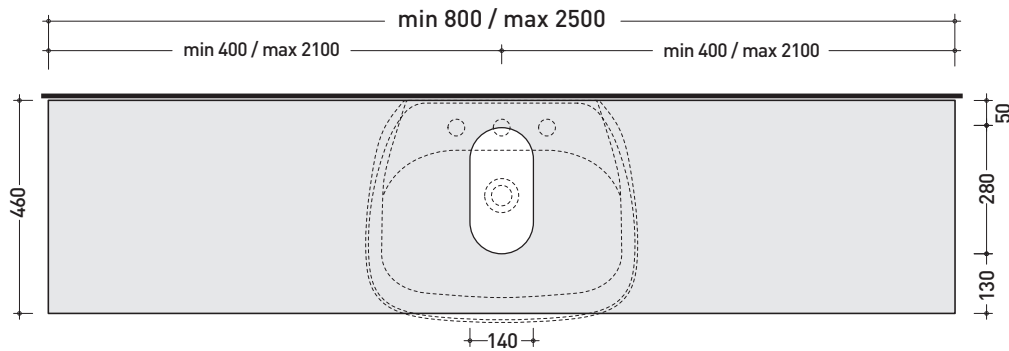

F65058 per Fluo 60 (FU60L)

Mensola da cm 80 a 250 x 46 x h 10 per lavabo Fluo 60
(staffe di fissaggio incluse)

Complementi: Specchi e Lampade MAKE-UP
Specchi APP, FLAG, MADRE, SIMPLE
Specchio Hot/Cold (SPHC)
Specchio Left/Right (SPLR)
Specchi Line (BASC20 - BASC30 - BASC40)

SU QUESTO PRODOTTO FLAMINIA NON PRATICA FORI RUBINETTERIA

vista zenitale / zenital view

RIFERIMENTO
MODULO ORDINE
OBBLIGATORIO

vista frontale / frontal view

staffe di fissaggio
(in dotazione)
fixing brackets
(included in the box)

dimensioni in mm

PIETRALUCE: finiture lucide

bianco nero blu ultramarina rosso cuoio beige sabbia grigio

finiture opache

latte carbone grigio lava argilla cenere