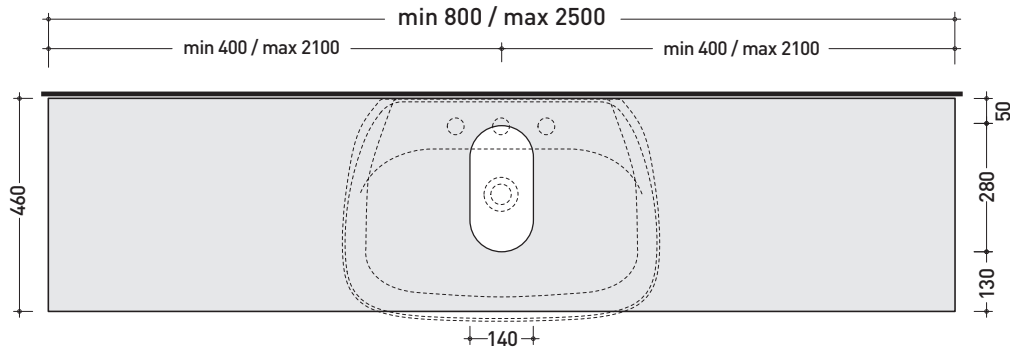

F65058 per Fluo 70 (FU70L)

Mensola da cm 80 a 250 x 46 x h 10 per lavabo Fluo 60
(staffe di fissaggio incluse)

Complementi: Specchi e Lampade MAKE-UP
Specchi APP, FLAG, MADRE, SIMPLE
Specchio Hot/Cold (SPHC)
Specchio Left/Right (SPLR)
Specchi Line (BASC20 - BASC30 - BASC40)

SU QUESTO PRODOTTO FLAMINIA NON PRATICA FORI RUBINETTERIA

vista zenitale / zenital view

vista frontale / frontal view

RIFERIMENTO
MODULO ORDINE
OBBLIGATORIO

dimensioni in mm

PIETRALUCE: finiture lucide

bianco nero blu ultramarina rosso cuoio beige sabbia grigio

finiture opache

latte carbone grigio lava argilla cenere