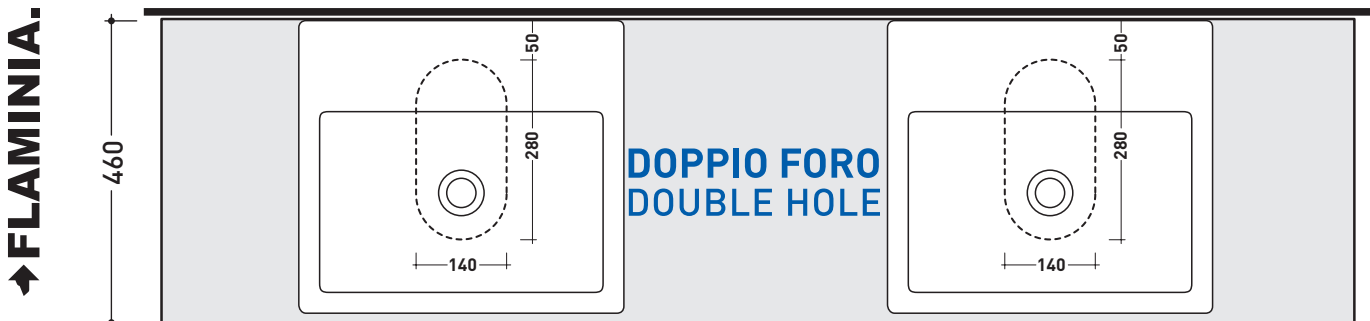

art. **F65058**  
 mensola / shelf da / from 150 a / to 250 cm

➔➔ **3**

**SCELTA MATERIALE / MATERIAL SELECTION**

**PIETRALUCE** lucida / glossy

- |  |  |
|--|--|
| <input type="checkbox"/> bianco - white            | <input type="checkbox"/> sabbia - sand     |
| <input type="checkbox"/> grigio - grey             | <input type="checkbox"/> nero - black      |
| <input type="checkbox"/> beige - beige             | <input type="checkbox"/> rosso cuoio - red |
| <input type="checkbox"/> blu ultram. - marine blue |  |

➔➔ **4**

**SCELTA MISURE / MEASURES**

lavabo / basin  
 5058 - FG64L - FU60L - FU70L

lavabo / basin  
 5058 - FG64L - FU60L - FU70L

A =  mm      B =  mm      C =  mm

D =  mm

- A = misura interasse lavabo da sinistra / left distance of basin.
- B = misura interasse lavabi / distance between basins.
- C = misura interasse lavabo da destra / right distance of basin.