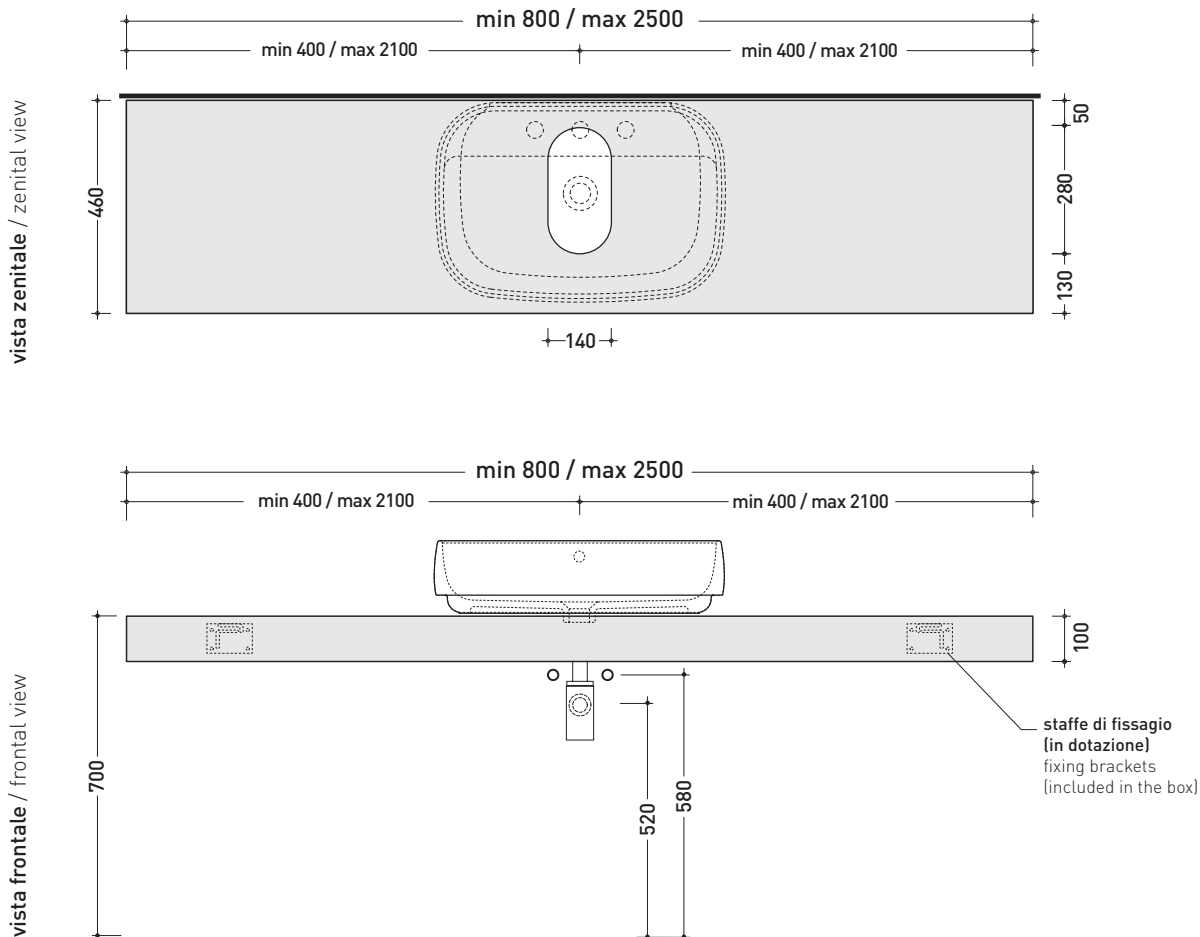

SU QUESTO PRODOTTO FLAMINIA NON PRATICA FORI RUBINETTERIA

CE