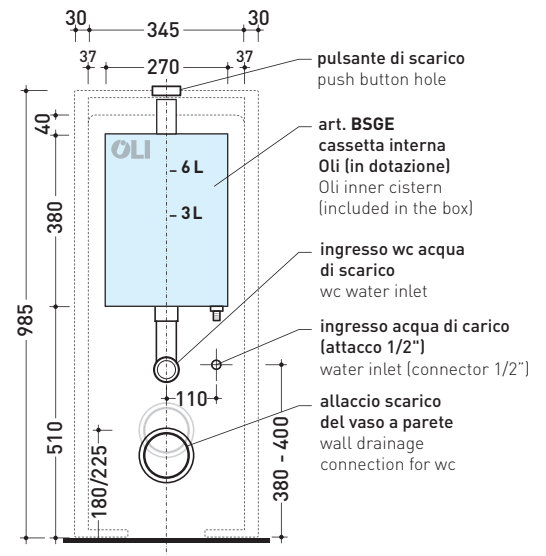

## TR38 + APP Wc btw goclean® (AP117G)

Monoblock cistern with floor trap (OLI 3-6 lt flushing system art. BSGE and drainage connector for floor trap art. TR38CON included)

Complements: Link wc back to wall goclean (LK117G)  
Quick wc back to wall goclean (QK117G)

Package dim. 103 x 17,5 x 44 cm | Weight 28,3 kg | Pz. Pallet n° 12

WALL TRAP (S)

vista zenitale / zenital view

sezione longitudinale / section

sezione longitudinale / section

vista frontale parete / wall frontal view

Package dim. 103 x 17,5 x 44 cm | Weight 28,3 kg | Pz. Pallet n° 12

FLOOR TRAP (S)

vista zenitale / zenital view

sezione longitudinale / section

sezione longitudinale / section

vista frontale parete / wall frontal view