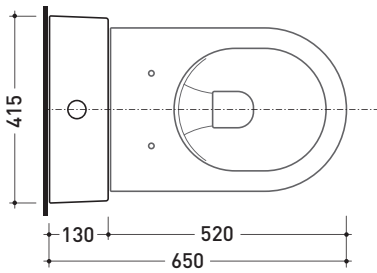

Package dim. 103 x 17,5 x 44 cm | Weight 28,3 kg | Pz. Pallet n° 12

WALL TRAP (S)

vista zenitale / zenital view

sezione longitudinale / section

sezione longitudinale / section

vista frontale parete / wall frontal view

sizes in mm

Please consider a 2% tolerance on indicated measurements

CERAMIC: glossy finish

matt finish

Package dim. 103 x 17,5 x 44 cm | Weight 28,3 kg | Pz. Pallet n° 12

FLOOR TRAP (S)

vista zenitale / zenital view

sezione longitudinale / section

sezione longitudinale / section

vista frontale parete / wall frontal view

Package dim. 103 x 17,5 x 44 cm | Weight 28,3 kg | Pz. Pallet n° 12

FLOOR TRAP (S)

sizes in mm

Please consider a 2% tolerance on indicated measurements

CERAMIC: glossy finish

matt finish