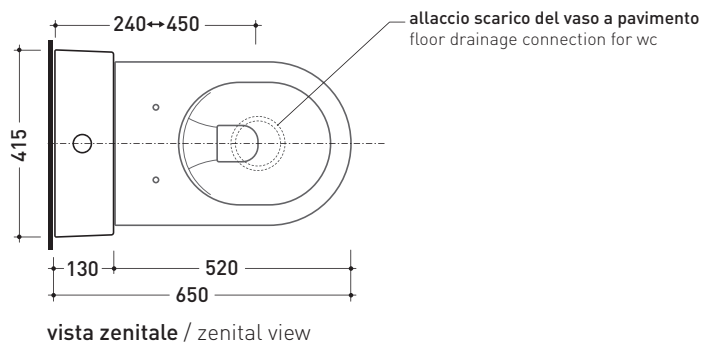

Complementi: Vaso back to wall Link goclean® (LK117G)
Vaso back to wall Quick goclean® (QK117G)

Dim. Imballo 103 x 17,5 x 44 cm | Peso 28,3 kg | Pz. Pallet n° 12

SCARICO PAVIMENTO (S)

vista zenitale / zenital view

sezione longitudinale / section

sezione longitudinale / section

vista frontale parete / wall frontal view

dimensioni in mm

Le misure dimensionali riportate hanno una tolleranza del 2%

CERAMICA: finiture lucide

finiture opache

TR38 + vaso btw APP goclean® (AP117G)

Cassetta monoblocco con scarico S pavimento (completa di batteria di scarico Oli 3-6 lt art. BSGE e di connessione per scarico suolo art. TR38CON)

Complementi: Vaso back to wall Link goclean® (LK117G)
Vaso back to wall Quick goclean® (QK117G)

Dim. Imballo 103 x 17,5 x 44 cm | Peso 28,3 kg | Pz. Pallet n° 12

SCARICO PAVIMENTO (S)

dimensioni in mm

Le misure dimensionali riportate hanno una tolleranza del 2%

CERAMICA: finiture lucide

finiture opache