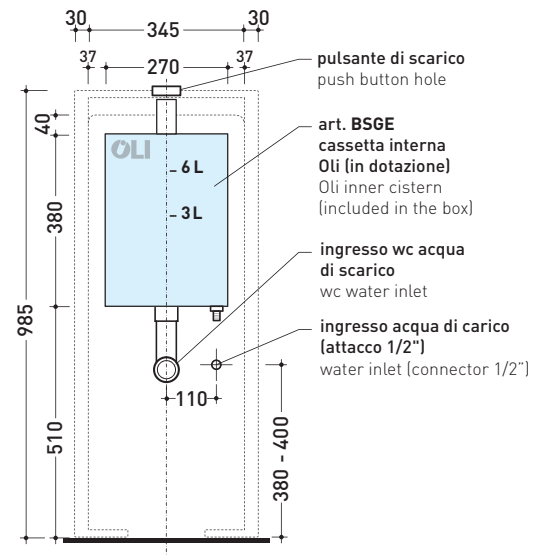

TR38 + vaso btw APP goclean® (AP117G)

Cassetta monoblocco con scarico P parete (completa di batteria di scarico Oli 3-6 lt art. BSGE e di connessione per scarico suolo art. TR38CON)

Complementi: Vaso back to wall Link goclean® (LK117G)
Vaso back to wall Quick goclean® (QK117G)

dimensioni in mm

Le misure dimensionali riportate hanno una tolleranza del 2%

CERAMICA: finiture lucide

finiture opache

TR38 + vaso btw APP goclean® (AP117G)

Cassetta monoblocco con scarico S pavimento (completa di batteria di scarico Oli 3-6 Lt art. BSGE e di connessione per scarico suolo art. TR38CON)

Complementi: Vaso back to wall Link goclean® (LK117G)
Vaso back to wall Quick goclean® (QK117G)

Dim. Imballo 103 x 17,5 x 44 cm | Peso 28,3 kg | Pz. Pallet n° 12

SCARICO PAVIMENTO (S)

vista zenitale / zenital view

sezione longitudinale / section

sezione longitudinale / section

vista frontale parete / wall frontal view

dimensioni in mm

Le misure dimensionali riportate hanno una tolleranza del 2%

CERAMICA: finiture lucide