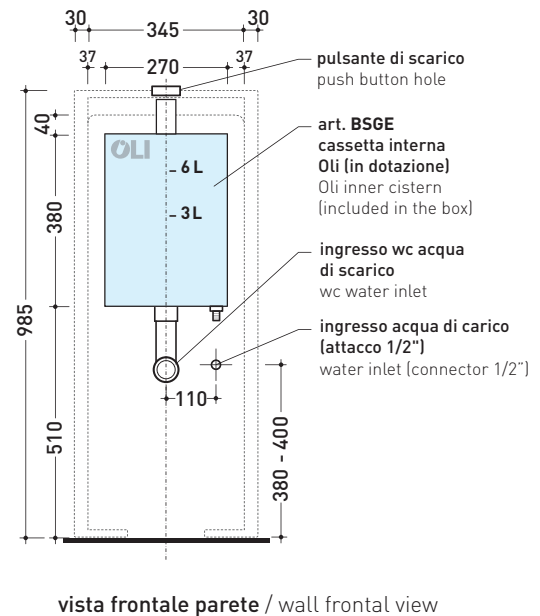

Complementi: Vaso back to wall Link goclean® (LK117G)
Vaso back to wall Quick goclean® (QK117G)

Dim. Imballo 103 x 17,5 x 44 cm | Peso 28,3 kg | Pz. Pallet n° 12

SCARICO PAVIMENTO (S)

vista zenitale / zenital view

sezione longitudinale / section

sezione longitudinale / section

vista frontale parete / wall frontal view

dimensioni in mm

Le misure dimensionali riportate hanno una tolleranza del 2%

CERAMICA: finiture lucide

finiture opache

TR38 + vaso btw APP goclean® (AP117G)

Cassetta monoblocco con scarico S pavimento (completa di batteria di scarico Oli 3-6 lt art. BSGE e di connessione per scarico suolo art. TR38CON)

Complementi: Vaso back to wall Link goclean® (LK117G)
Vaso back to wall Quick goclean® (QK117G)

Dim. Imballo 103 x 17,5 x 44 cm | Peso 28,3 kg | Pz. Pallet n° 12

SCARICO PAVIMENTO (S)

dimensioni in mm

Le misure dimensionali riportate hanno una tolleranza del 2%

CERAMICA: finiture lucide

finiture opache