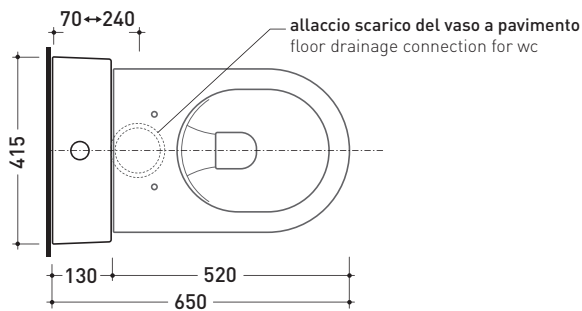

Dim. Imballo 103 x 17,5 x 44 cm | Peso 28,3 kg | Pz. Pallet n° 12

SCARICO PARETE (P)

vista zenitale / zenital view

sezione longitudinale / section

sezione longitudinale / section

vista frontale parete / wall frontal view

dimensioni in mm

Le misure dimensionali riportate hanno una tolleranza del 2%

CERAMICA: finiture lucide

finiture opache

TR38 + vaso btw APP goclean® (AP117G)

Cassetta monoblocco con scarico S pavimento (completa di batteria di scarico Oli 3-6 Lt art. BSGE e di connessione per scarico suolo art. TR38CON)

Complementi: Vaso back to wall Link goclean® (LK117G)
Vaso back to wall Quick goclean® (QK117G)

Dim. Imballo 103 x 17,5 x 44 cm | Peso 28,3 kg | Pz. Pallet n° 12

SCARICO PAVIMENTO (S)

vista zenitale / zenital view

sezione longitudinale / section

sezione longitudinale / section

vista frontale parete / wall frontal view

dimensioni in mm

Le misure dimensionali riportate hanno una tolleranza del 2%

CERAMICA: finiture lucide