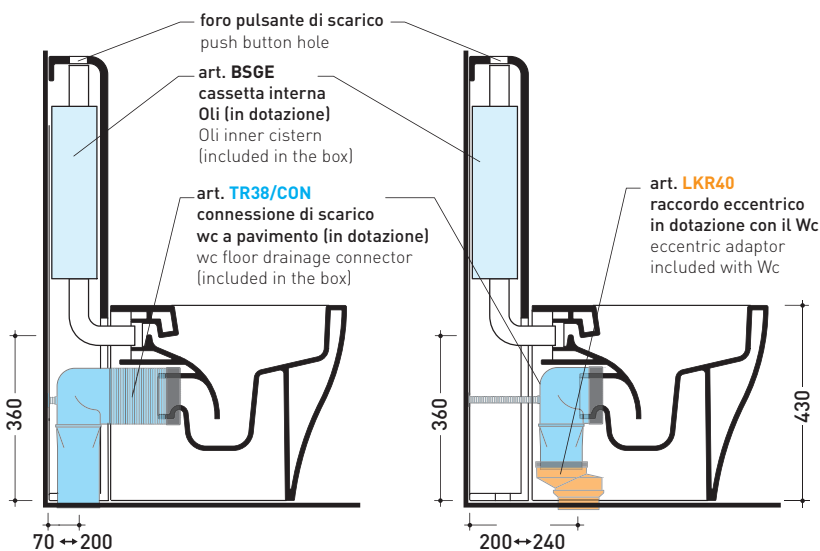

TR38 + vaso btw APP goclean® (AP117G)

Cassetta monoblocco con scarico P parete (completa di batteria di scarico Oli 3-6 lt art. BSGE e di connessione per scarico suolo art. TR38CON)

Complementi: Vaso back to wall Link goclean® (LK117G)
Vaso back to wall Quick goclean® (QK117G)

dimensioni in mm

Le misure dimensionali riportate hanno una tolleranza del 2%

CERAMICA: finiture lucide

finiture opache

TR38 + vaso btw APP goclean® (AP117G)

Cassetta monoblocco con scarico S pavimento (completa di batteria di scarico Oli 3-6 Lt art. BSGE e di connessione per scarico suolo art. TR38CON)

Complementi: Vaso back to wall Link goclean® (LK117G)
Vaso back to wall Quick goclean® (QK117G)

Dim. Imballo 103 x 17,5 x 44 cm | Peso 28,3 kg | Pz. Pallet n° 12

SCARICO PAVIMENTO (S)

vista zenitale / zenital view

sezione longitudinale / section

sezione longitudinale / section

vista frontale parete / wall frontal view

dimensioni in mm

Le misure dimensionali riportate hanno una tolleranza del 2%

CERAMICA: finiture lucide