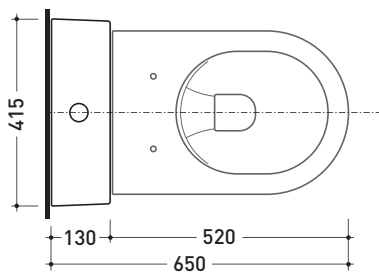

Dim. Imballo 103 x 17,5 x 44 cm | Peso 28,3 kg | Pz. Pallet n° 12

SCARICO PARETE (P)

vista zenitale / zenital view

sezione longitudinale / section

sezione longitudinale / section

vista frontale parete / wall frontal view

dimensioni in mm

Le misure dimensionali riportate hanno una tolleranza del 2%

CERAMICA: finiture lucide

finiture opache

TR38 + vaso btw APP goclean® (AP117G)

Cassetta monoblocco con scarico S pavimento (completa di batteria di scarico Oli 3-6 Lt art. BSGE e di connessione per scarico suolo art. TR38CON)

sezione longitudinale / section

sezione longitudinale / section

vista frontale parete / wall frontal view

dimensioni in mm

Le misure dimensionali riportate hanno una tolleranza del 2%

CERAMICA: finiture lucide

Dim. Imballo 103 x 17,5 x 44 cm | Peso 28,3 kg | Pz. Pallet n° 12

SCARICO PAVIMENTO (S)

dimensioni in mm

Le misure dimensionali riportate hanno una tolleranza del 2%

CERAMICA: finiture lucide

finiture opache