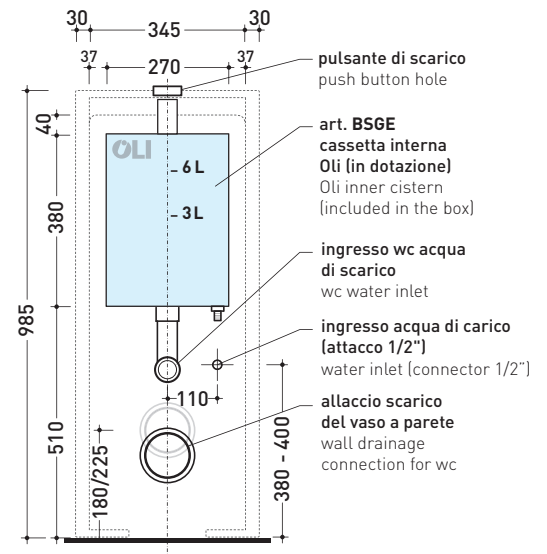

TR38 + vaso btw APP goclean® (AP117G)

Cassetta monoblocco con scarico P parete (completa di batteria di scarico Oli 3-6 lt art. BSGE e di connessione per scarico suolo art. TR38CON)

Complementi: Vaso back to wall Link goclean® (LK117G)
Vaso back to wall Quick goclean® (QK117G)

Dim. Imballo 103 x 17,5 x 44 cm | Peso 28,3 kg | Pz. Pallet n° 12

SCARICO PARETE (P)

vista zenitale / zenital view

sezione longitudinale / section

sezione longitudinale / section

vista frontale parete / wall frontal view

dimensioni in mm

Le misure dimensionali riportate hanno una tolleranza del 2%

CERAMICA: finiture lucide

finiture opache

TR38 + vaso btw APP goclean® (AP117G)

Cassetta monoblocco con scarico S pavimento (completa di batteria di scarico Oli 3-6 Lt art. BSGE e di connessione per scarico suolo art. TR38CON)

Complementi: Vaso back to wall Link goclean® (LK117G)
Vaso back to wall Quick goclean® (QK117G)

Dim. Imballo 103 x 17,5 x 44 cm | Peso 28,3 kg | Pz. Pallet n° 12

SCARICO PAVIMENTO (S)

vista zenitale / zenital view