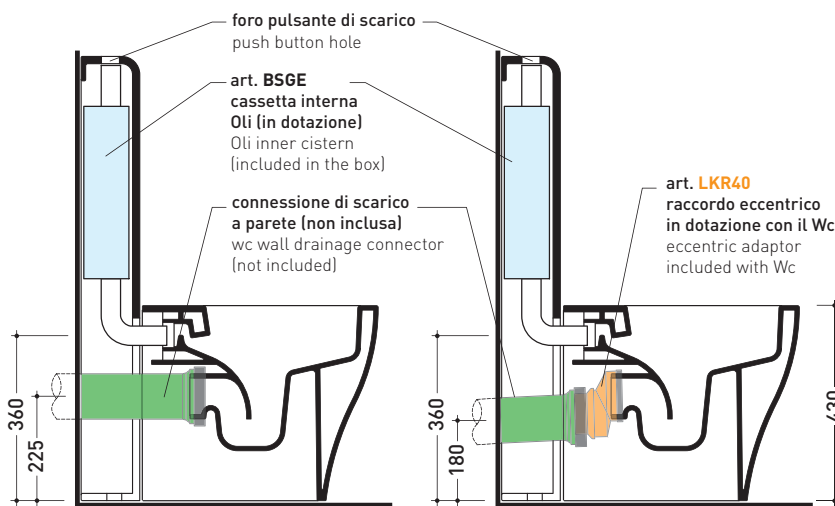

TR38 + vaso btw APP goclean® (AP117G)

Cassetta monoblocco con scarico P parete (completa di batteria di scarico Oli 3-6 lt art. BSGE e di connessione per scarico suolo art. TR38CON)

Complementi: Vaso back to wall Link goclean® (LK117G)
Vaso back to wall Quick goclean® (QK117G)

Dim. Imballo 103 x 17,5 x 44 cm | Peso 28,3 kg | Pz. Pallet n° 12

SCARICO PARETE (P)

vista zenitale / zenital view

sezione longitudinale / section

sezione longitudinale / section

vista frontale parete / wall frontal view

dimensioni in mm

Le misure dimensionali riportate hanno una tolleranza del 2%

CERAMICA: finiture lucide

finiture opache

TR38 + vaso btw APP goclean® (AP117G)

Cassetta monoblocco con scarico S pavimento (completa di batteria di scarico Oli 3-6 Lt art. BSGE e di connessione per scarico suolo art. TR38CON)

Complementi: Vaso back to wall Link goclean® (LK117G)
Vaso back to wall Quick goclean® (QK117G)

Dim. Imballo 103 x 17,5 x 44 cm | Peso 28,3 kg | Pz. Pallet n° 12

SCARICO PAVIMENTO (S)

vista zenitale / zenital view