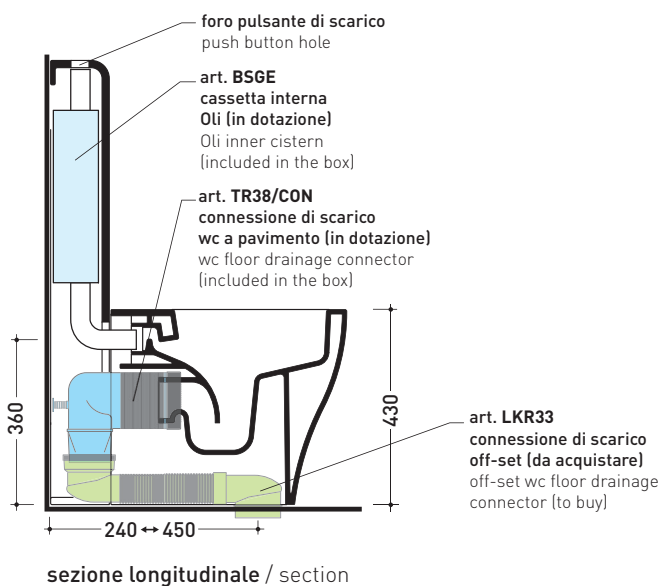

Complementi: Vaso back to wall Link goclean® (LK117G)
Vaso back to wall Quick goclean® (QK117G)

Dim. Imballo 103 x 17,5 x 44 cm | Peso 28,3 kg | Pz. Pallet n° 12

SCARICO PAVIMENTO (S)

vista zenitale / zenital view

sezione longitudinale / section

sezione longitudinale / section

vista frontale parete / wall frontal view

dimensioni in mm

Le misure dimensionali riportate hanno una tolleranza del 2%

CERAMICA: finiture lucide

finiture opache

TR38 + vaso btw APP goclean® (AP117G)

Cassetta monoblocco con scarico S pavimento (completa di batteria di scarico Oli 3-6 lt art. BSGE e di connessione per scarico suolo art. TR38CON)

Complementi: Vaso back to wall Link goclean® (LK117G)
Vaso back to wall Quick goclean® (QK117G)

Dim. Imballo 103 x 17,5 x 44 cm | Peso 28,3 kg | Pz. Pallet n° 12

SCARICO PAVIMENTO (S)

dimensioni in mm

Le misure dimensionali riportate hanno una tolleranza del 2%

CERAMICA: finiture lucide

finiture opache