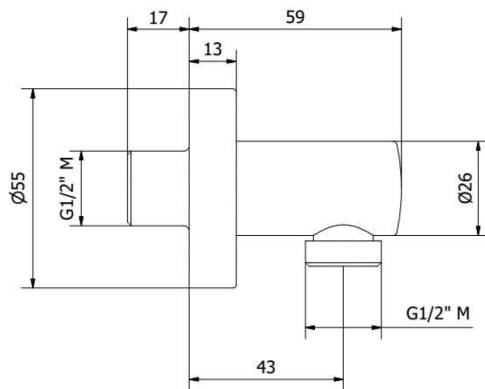

2013

EG060

Presacqua tonda

Complementi: rubinetto doccia incasso (EG310)

Dim. Imballo

Peso 0,1 kg

Pz. Pallet n° -

dimensioni in mm