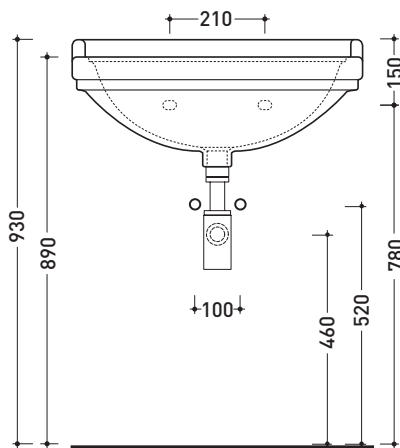

## Lavabo monoforo cm 64 sospeso

• CON TROPPOPIENO • PREDISPOSTO TRE FORI RUBINETTO

Complementi: Rubinetti lavabo linea EVERGREEN  
Accessori linea EVERGREENAccessori tecnici: Sifone cromo (SIFL/CR) - Sifone oro (SIFDR)  
Piletta Stop & Go (PLSG)  
Piletta Stop & Go in ceramica (PLCE)  
Set 2 pezzi rubinetto filtro cromo (RF026)  
Kit fissaggio parete (9002)

Dim. Imballo

Peso 21,3 kg

Pz. Pallet n° 24

CE UNI EN 14688 - CL20 Dop-No14688

vista zenitale / zenital view

vista frontale / frontal view

sezione longitudinale / section

dimensioni in mm

CERAMICA: finiture lucide

bianco

nero

finiture opache

latte

Le misure dimensionali riportate hanno una tolleranza del 2%