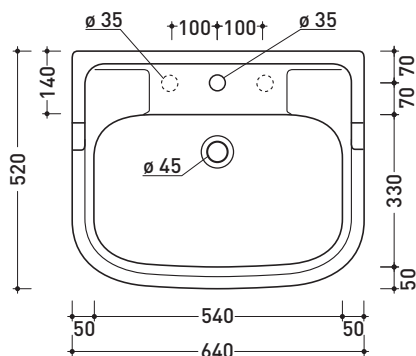

## Lavabo monoforo cm 64 sospeso

• CON TROPPOPIENO • PREDISPOSTO TRE FORI RUBINETTO

Complementi: Rubinetti lavabo linea EVERGREEN  
Accessori linea EVERGREENAccessori tecnici: Sifone cromo (SIFL/CR) - Sifone oro (SIFDR)  
Piletta Stop & Go (PLSG)  
Piletta Stop & Go in ceramica (PLCE)  
Set 2 pezzi rubinetto filtro cromo (RF026)  
Kit fissaggio parete (9002)

Dim. Imballo

Peso 21,3 kg

Pz. Pallet n° 24

CE UNI EN 14688 - CL20 Dop-No14688

vista zenitale / zenital view

vista frontale / frontal view

sezione longitudinale / section

dimensioni in mm

CERAMICA: finiture lucide

bianco

nero

finiture opache

latte

Le misure dimensionali riportate hanno una tolleranza del 2%