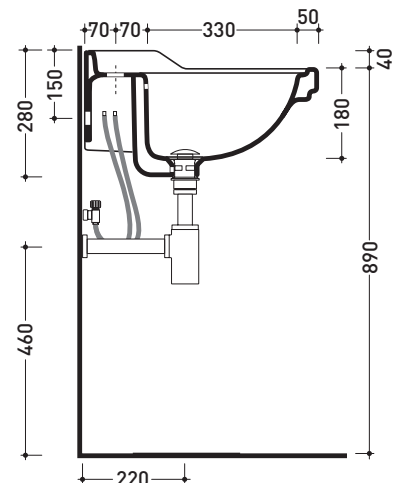

## Lavabo monoforo cm 64 sospeso

• CON TROPPOPIENO • PREDISPOSTO TRE FORI RUBINETTO

Complementi: Rubinetti lavabo linea EVERGREEN  
Accessori linea EVERGREENAccessori tecnici: Sifone cromo (SIFL/CR) - Sifone oro (SIFDR)  
Piletta Stop & Go (PLSG)  
Piletta Stop & Go in ceramica (PLCE)  
Set 2 pezzi rubinetto filtro cromo (RF026)  
Kit fissaggio parete (9002)

Dim. Imballo

Peso 21,3 kg

Pz. Pallet n° 24

CE UNI EN 14688 - CL20 Dop-No14688

vista zenitale / zenital view

vista frontale / frontal view

sezione longitudinale / section

dimensioni in mm

CERAMICA: finiture lucide

bianco

nero

finiture opache

latte

Le misure dimensionali riportate hanno una tolleranza del 2%