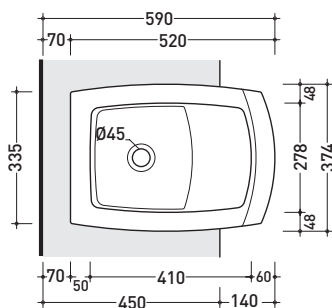

UNA/B

Bidet semincasso (completo di erogatore art. UNA2561 e sifone art. UNA/SIF)

• CON TROPPOPIENO • SENZA PIANO RUBINETTERIA

Complementi: **Mobili Una** (UNA75WB - UNA135WB - UNA200WB - UNA240WB)
Miscelatore bidet Una (UNA2560)
Accessori linea TWO - HOOP - NOKÉ - FOLD

Accessori tecnici: **Piletta Stop & Go (PLSG)**
Piletta Stop & Go in ceramica (PLCE)
Set 2 pezzi rubinetto filtro cromo (RF026)

Dim. Imballo 53 x 21 x 38,5 cm | Peso 15 kg | Pz. Pallet n° 27

CE UNI EN 14528 - CL20 Dop-No14528

vista zenitale / zenital view

vista laterale / lateral view

vista frontale / frontal view

dettaglio erogatore bidet / bidet spout detail

sezione longitudinale / section

sezione trasversale / section

dimensioni in mm

Le misure dimensionali riportate hanno una tolleranza del 2%

CERAMICA: finiture lucide

finiture opache

bianco

nero

latte