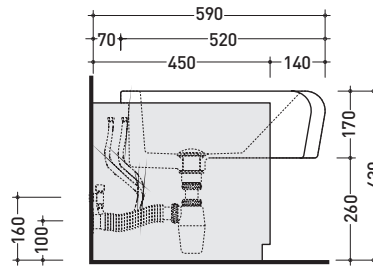

Accessori tecnici: **Piletta Stop & Go (PLSG)**
Piletta Stop & Go in ceramica (PLCE)
Set 2 pezzi rubinetto filtro cromo (RF026)

Dim. Imballo 53 x 21 x 38,5 cm | Peso 15 kg | Pz. Pallet n° 27

CE UNI EN 14528 - CL20 Dop-No14528

vista zenitale / zenital view

vista laterale / lateral view

elemento rimovibile per l'ispezione
removable part for inspection

vista frontale / frontal view

dettaglio erogatore bidet / bidet spout detail

art. UNA2561
erogatore bidet (in dotazione)
bidet spout (included in the box)

art. UNA/SIF
gruppo sifone per bidet
1"1/4 - 32 mm (in dotazione)
1"1/4 - 32 mm siphon kit
for bidet (included in the box)

sezione longitudinale / section

elemento rimovibile per l'ispezione
removable part for inspection

sezione trasversale / section

dimensioni in mm

CERAMICA: finiture lucide

bianco nero

finiture opache

latte

Le misure dimensionali riportate hanno una tolleranza del 2%