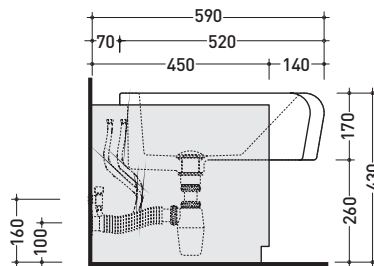

UNA/B

Bidet semincasso (completo di erogatore art. UNA2561 e sifone art. UNA/SIF)

• CON TROPPOPIENO • SENZA PIANO RUBINETTERIA

Complementi: **Mobili Una** (UNA75WB - UNA135WB - UNA200WB - UNA240WB)
Miscelatore bidet Una (UNA2560)
Accessori linea TWO - HOOP - NOKÉ - FOLD

Accessori tecnici: **Piletta Stop & Go (PLSG)**
Piletta Stop & Go in ceramica (PLCE)
Set 2 pezzi rubinetto filtro cromo (RF026)

Dim. Imballo 53 x 21 x 38,5 cm | Peso 15 kg | Pz. Pallet n° 27

CE UNI EN 14528 - CL20 Dop-No14528

vista zenitale / zenital view

vista laterale / lateral view

vista frontale / frontal view

dettaglio erogatore bidet / bidet spout detail

sezione longitudinale / section

sezione trasversale / section

dimensioni in mm

Le misure dimensionali riportate hanno una tolleranza del 2%

CERAMICA: finiture lucide

finiture opache

bianco

nero

latte