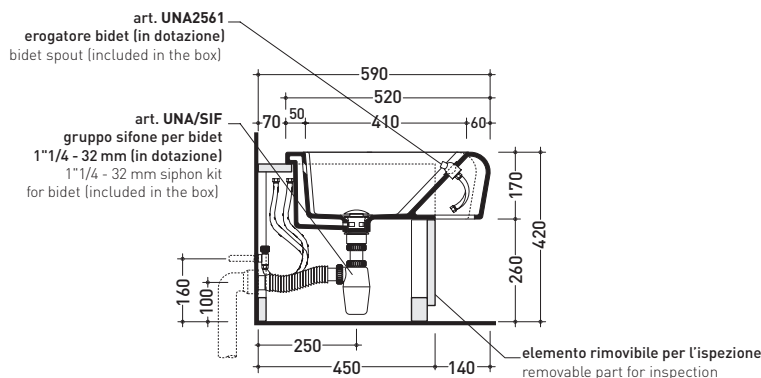

Accessori tecnici: **Piletta Stop & Go (PLSG)**
Piletta Stop & Go in ceramica (PLCE)
Set 2 pezzi rubinetto filtro cromo (RF026)

Dim. Imballo 53 x 21 x 38,5 cm | Peso 15 kg | Pz. Pallet n° 27

CE UNI EN 14528 - CL20 Dop-No14528

vista zenitale / zenital view

vista laterale / lateral view

vista frontale / frontal view

dettaglio erogatore bidet / bidet spout detail

sezione longitudinale / section

sezione trasversale / section

dimensioni in mm

Le misure dimensionali riportate hanno una tolleranza del 2%

CERAMICA: finiture lucide

finiture opache

bianco

nero

latte