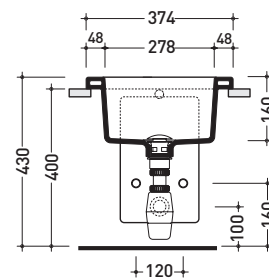

Accessori tecnici: **Piletta Stop & Go (PLSG)**
Piletta Stop & Go in ceramica (PLCE)
Set 2 pezzi rubinetto filtro cromo (RF026)

Dim. Imballo 53 x 21 x 38,5 cm | Peso 15 kg | Pz. Pallet n° 27

CE UNI EN 14528 - CL20 Dop-No14528

vista zenitale / zenital view

vista laterale / lateral view

vista frontale / frontal view

dettaglio erogatore bidet / bidet spout detail

sezione longitudinale / section

sezione trasversale / section

dimensioni in mm

Le misure dimensionali riportate hanno una tolleranza del 2%

CERAMICA: finiture lucide

finiture opache

bianco

nero

latte