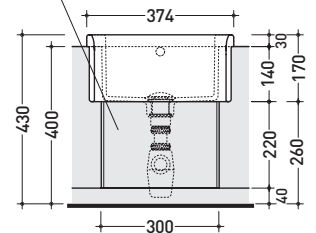

Accessori tecnici: **Piletta Stop & Go (PLSG)**
Piletta Stop & Go in ceramica (PLCE)
Set 2 pezzi rubinetto filtro cromo (RF026)

Dim. Imballo 53 x 21 x 38,5 cm | Peso 15 kg | Pz. Pallet n° 27

CE UNI EN 14528 - CL20 Dop-No14528

vista zenitale / zenital view

vista laterale / lateral view

elemento rimovibile per l'ispezione
removable part for inspection

vista frontale / frontal view

dettaglio erogatore bidet / bidet spout detail

art. UNA2561
erogatore bidet (in dotazione)
bidet spout (included in the box)

art. UNA/SIF
gruppo sifone per bidet
1"1/4 - 32 mm (in dotazione)
1"1/4 - 32 mm siphon kit
for bidet (included in the box)

sezione longitudinale / section

elemento rimovibile per l'ispezione
removable part for inspection

sezione trasversale / section

dimensioni in mm

CERAMICA: finiture lucide

bianco nero

finiture opache

latte

Le misure dimensionali riportate hanno una tolleranza del 2%