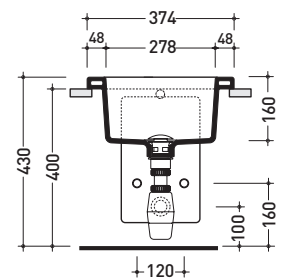

Accessori tecnici: **Piletta Stop & Go (PLSG)**
Piletta Stop & Go in ceramica (PLCE)
Set 2 pezzi rubinetto filtro cromo (RF026)

Dim. Imballo 53 x 21 x 38,5 cm | Peso 15 kg | Pz. Pallet n° 27

CE UNI EN 14528 - CL20 Dop-No14528

vista zenitale / zenital view

vista laterale / lateral view

elemento rimovibile per l'ispezione
removable part for inspection

vista frontale / frontal view

dettaglio erogatore bidet / bidet spout detail

art. UNA2561
erogatore bidet (in dotazione)
bidet spout (included in the box)

art. UNA/SIF
gruppo sifone per bidet
1"1/4 - 32 mm (in dotazione)
1"1/4 - 32 mm siphon kit
for bidet (included in the box)

sezione longitudinale / section

elemento rimovibile per l'ispezione
removable part for inspection

sezione trasversale / section

dimensioni in mm

CERAMICA: finiture lucide

bianco nero

finiture opache

latte

Le misure dimensionali riportate hanno una tolleranza del 2%