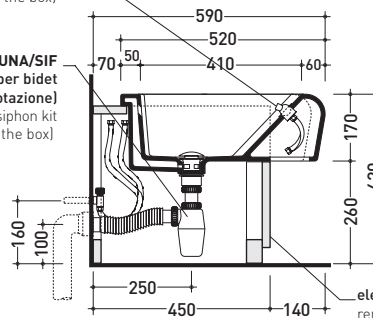

Accessori tecnici: **Piletta Stop & Go (PLSG)**
Piletta Stop & Go in ceramica (PLCE)
Set 2 pezzi rubinetto filtro cromo (RF026)

Dim. Imballo 53 x 21 x 38,5 cm | Peso 15 kg | Pz. Pallet n° 27

CE UNI EN 14528 - CL20 Dop-No14528

vista zenitale / zenital view

vista laterale / lateral view

elemento rimovibile per l'ispezione
removable part for inspection

vista frontale / frontal view

dettaglio erogatore bidet / bidet spout detail

art. UNA2561
erogatore bidet (in dotazione)
bidet spout (included in the box)

art. UNA/SIF
gruppo sifone per bidet
1"1/4 - 32 mm (in dotazione)
1"1/4 - 32 mm siphon kit
for bidet (included in the box)

sezione longitudinale / section

elemento rimovibile per l'ispezione
removable part for inspection

sezione trasversale / section

dimensioni in mm

CERAMICA: finiture lucide

bianco nero

finiture opache

latte

Le misure dimensionali riportate hanno una tolleranza del 2%