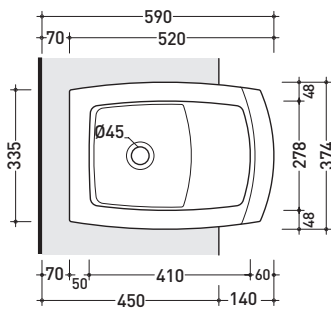

UNA/B

Bidet semincasso (completo di erogatore art. UNA2561 e sifone art. UNA/SIF)

• CON TROPPOPIENO • SENZA PIANO RUBINETTERIA

Complementi: **Mobili Una** (UNA75WB - UNA135WB - UNA200WB - UNA240WB)
Miscelatore bidet Una (UNA2560)
Accessori linea TWO - HOOP - NOKÉ - FOLD

Accessori tecnici: **Piletta Stop & Go (PLSG)**
Piletta Stop & Go in ceramica (PLCE)
Set 2 pezzi rubinetto filtro cromo (RF026)

Dim. Imballo 53 x 21 x 38,5 cm | Peso 15 kg | Pz. Pallet n° 27

CE UNI EN 14528 - CL20 Dop-No14528

vista zenitale / zenital view

vista laterale / lateral view

elemento rimovibile per l'ispezione
removable part for inspection

vista frontale / frontal view

dettaglio erogatore bidet / bidet spout detail

art. UNA2561
erogatore bidet (in dotazione)
bidet spout (included in the box)

sezione trasversale / section

dimensioni in mm

CERAMICA: finiture lucide

bianco nero

finiture opache

latte

Le misure dimensionali riportate hanno una tolleranza del 2%