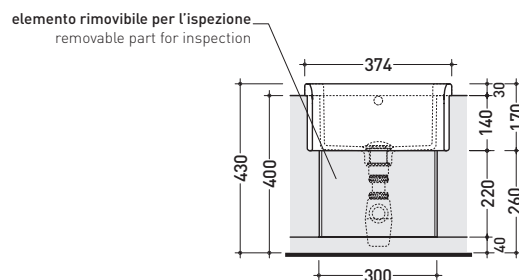

Accessori tecnici: **Piletta Stop & Go (PLSG)**
Piletta Stop & Go in ceramica (PLCE)
Set 2 pezzi rubinetto filtro cromo (RF026)

Dim. Imballo 53 x 21 x 38,5 cm | Peso 15 kg | Pz. Pallet n° 27

CE UNI EN 14528 - CL20 Dop-No14528

vista zenitale / zenital view

vista laterale / lateral view

vista frontale / frontal view

dettaglio erogatore bidet / bidet spout detail

sezione longitudinale / section

sezione trasversale / section

dimensioni in mm

Le misure dimensionali riportate hanno una tolleranza del 2%

CERAMICA: finiture lucide

finiture opache

bianco

nero

latte