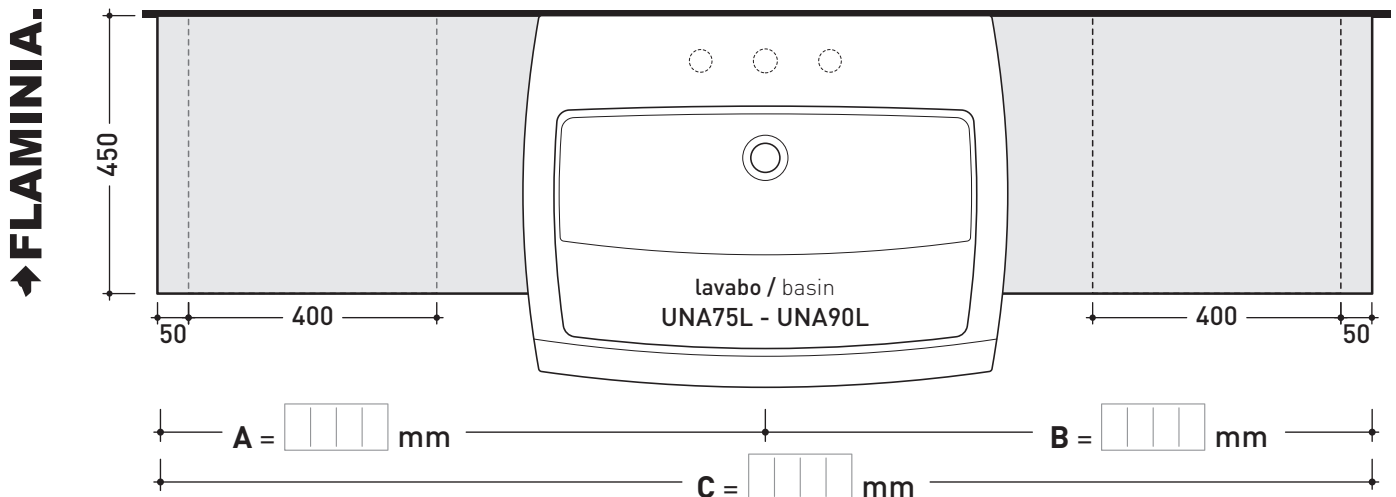

- art. **UNA75V2**  
 mobile / case da / from **180 a / to 240 cm**
- art. **UNA90V2**  
 mobile / case da / from **200 a / to 240 cm**

➔➔ **3** SCELTA MATERIALE / MATERIAL SELECTION

- PIETRALUCE**
- bianco - white
  - grigio - grey
  - beige - beige
  - nero - black
  - blu ultram. - marine blue
  - sabbia - sand
  - rosso cuoio - red
  - latte - milky white
  - argilla - argilla
  - gr. lava - lava grey
  - carbone - carbone
  - cenere - cenere

- FINITURE LEGNO / WOOD FINISHES**
- rovere moro - dark oak
  - rovere sbiancato - light oak

➔➔ **4** SCELTA MISURE / MEASURES

UNA75V2 min 900 / max 1500 mm min 900 / max 1500 mm

UNA90V2 min 1000 / max 1400 mm min 1000 / max 1400 mm

• **A** = misura interasse lavabo da sinistra / left distance of basin. • **C** = misura totale del mobile / total length of the case.  
 • **B** = misura interasse lavabo da destra / right distance of basin. • verificare sempre che / verify that: **A + B = C**.