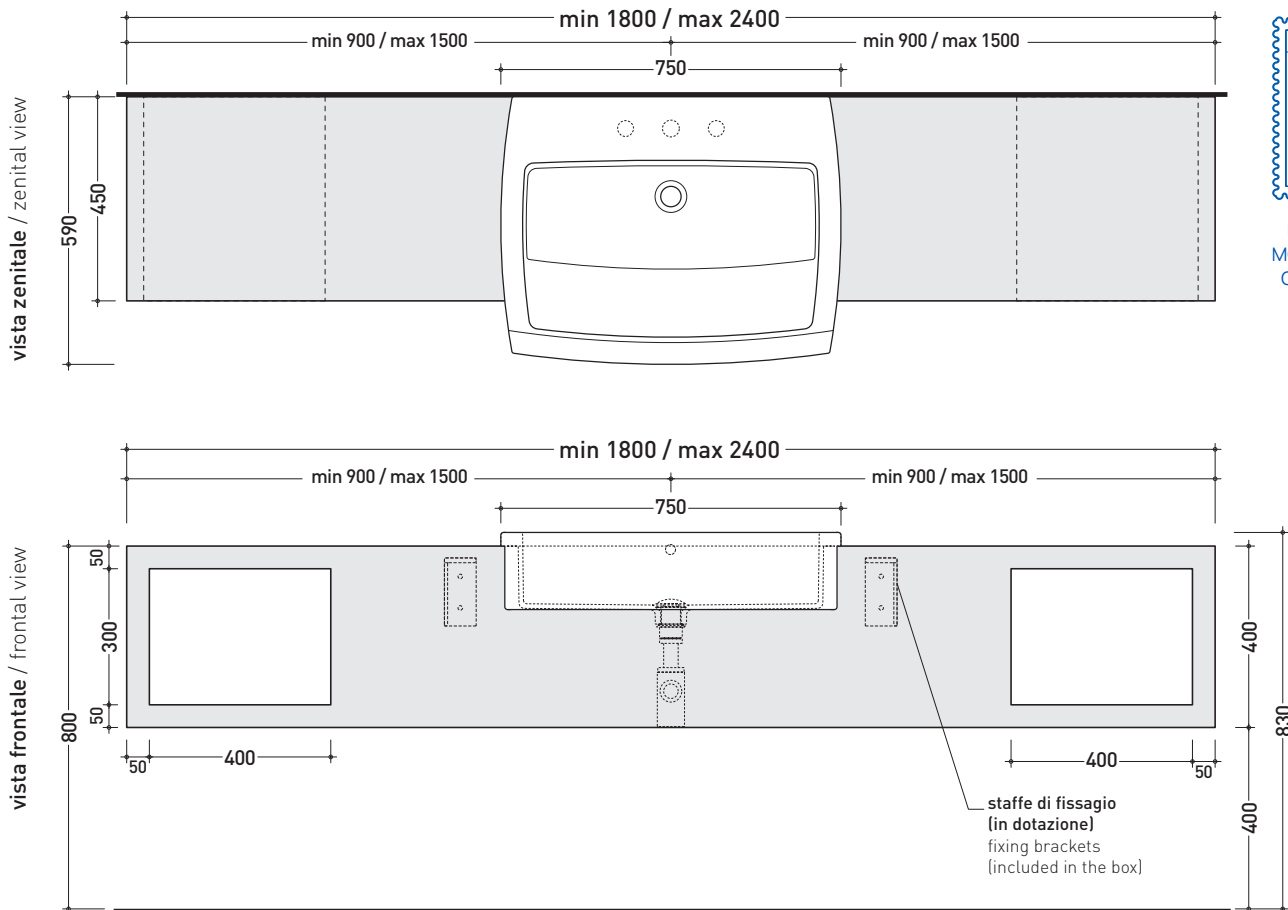

## UNA75V2

Mobile da cm 180 a 240 x 45 x h 40 con due vani portaoggetti per lavabo UNA 75 (staffe di fissaggio incluse)

Complementi:

- Lavabo Una 75 semincasso (UNA75L)
- Rubinetti lavabo linea ONE - NOKÉ - FOLD - SI
- Accessori linea TWO - HOOP - NOKÉ - FOLD
- Specchi SIMPLE - APP - FLAG - MADRE
- Specchi Make-Up (MKS100 - MKS50 - MKS501)
- Specchio Hot/Cold (SPHC)
- Specchio Left/Right (SPLR)
- Specchi Line (BASC20 - BASC30 - BASC40)

SU QUESTO PRODOTTO FLAMINIA NON PRATICA FORI RUBINETTERIA

CE

RIFERIMENTO  
MODULO ORDINE  
OBBLIGATORIO

dimensioni in mm

PIETRALUCE: finiture lucide

bianco    nero    blu ultramarina    rosso cuoio    beige    sabbia    grigio

• **A** = misura interasse lavabo da sinistra / left distance of basin. • **C** = misura totale del mobile / total length of the case.  
 • **B** = misura interasse lavabo da destra / right distance of basin. • verificare sempre che / verify that: **A + B = C**.