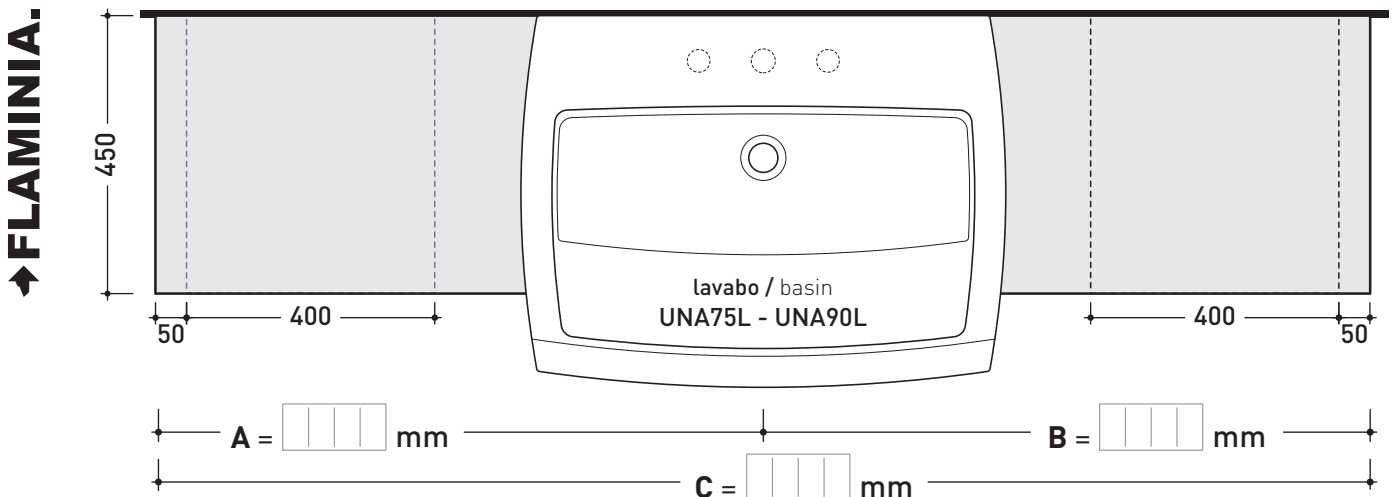

- art. **UNA75V2**
 mobile / case da / from 180 a / to 240 cm
- art. **UNA90V2**
 mobile / case da / from 200 a / to 240 cm

➔➔ **3** SCELTA MATERIALE / MATERIAL SELECTION

- PIETRALUCE**
- bianco - white
 grigio - grey
 beige - beige
 nero - black
 blu ultram. - marine blue
 sabbia - sand
 rosso cuoio - red
- latte - milky white
 argilla - argilla
 gr. lava - lava grey
 carbone - carbone
 cenere - cenere

- FINITURE LEGNO / WOOD FINISHES**
- rovere moro - dark oak
 rovere sbiancato - light oak

➔➔ **4** SCELTA MISURE / MEASURES

UNA75V2 min 900 / max 1500 mm min 900 / max 1500 mm

UNA90V2 min 1000 / max 1400 mm min 1000 / max 1400 mm

• **A** = misura interasse lavabo da sinistra / left distance of basin. • **C** = misura totale del mobile / total length of the case.
 • **B** = misura interasse lavabo da destra / right distance of basin. • verificare sempre che / verify that: **A + B = C**.