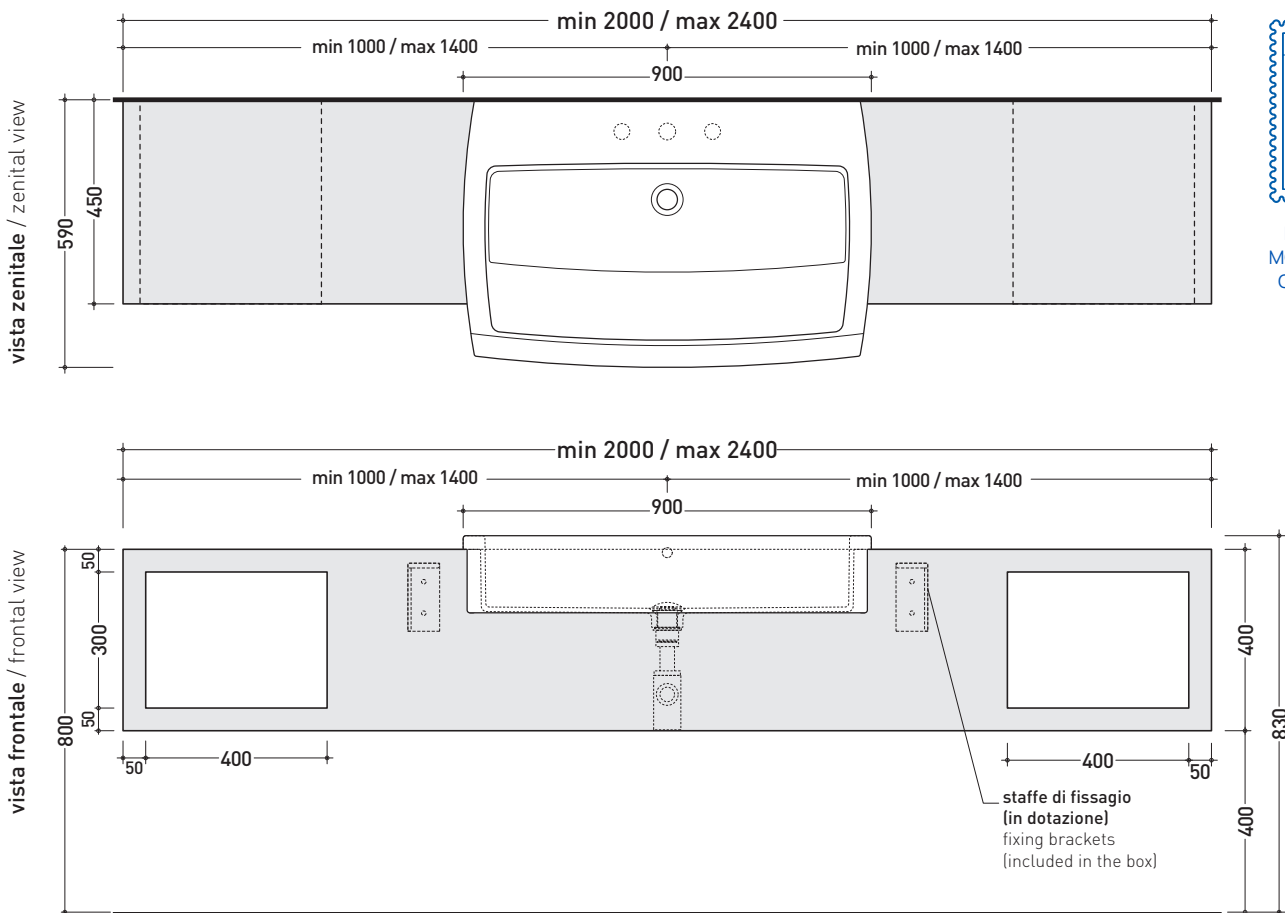

design ROMANO ADOLINI

2006

UNA90V2

Mobile da cm 200 a 240 x 45 x h 40 con due vani portaoggetti per lavabo UNA 90 (staffe di fissaggio incluse)

Complementi:

- Lavabo Una 90 semincasso (UNA90L)
- Rubinetti lavabo linea ONE - NOKÉ - FOLD - SI
- Accessori linea TWO - HOOP - NOKÉ - FOLD
- Specchi SIMPLE - APP - FLAG - MADRE
- Specchi Make-Up (MKS100 - MKS50 - MKS501)
- Specchio Hot/Cold (SPHC)
- Specchio Left/Right (SPLR)
- Specchi Line (BASC20 - BASC30 - BASC40)

SU QUESTO PRODOTTO FLAMINIA NON PRATICA FORI RUBINETTERIA

CE

RIFERIMENTO
MODULO ORDINE
OBBLIGATORIO

dimensioni in mm

PIETRALUCE: finiture lucide

bianco nero blu ultramarina rosso cuoio beige sabbia grigio

finiture opache

- art. **UNA75V2**
 mobile / case da / from 180 a / to 240 cm
- art. **UNA90V2**
 mobile / case da / from 200 a / to 240 cm

➔➔ **3** SCELTA MATERIALE / MATERIAL SELECTION

- PIETRALUCE**
- bianco - white
 grigio - grey
 beige - beige
 nero - black
 blu ultram. - marine blue
 sabbia - sand
 rosso cuoio - red
- latte - milky white
 argilla - argilla
 gr. lava - lava grey
 carbone - carbone
 cenere - cenere

• **A** = misura interasse lavabo da sinistra / left distance of basin. • **C** = misura totale del mobile / total length of the case.
 • **B** = misura interasse lavabo da destra / right distance of basin. • verificare sempre che / verify that: **A + B = C**.