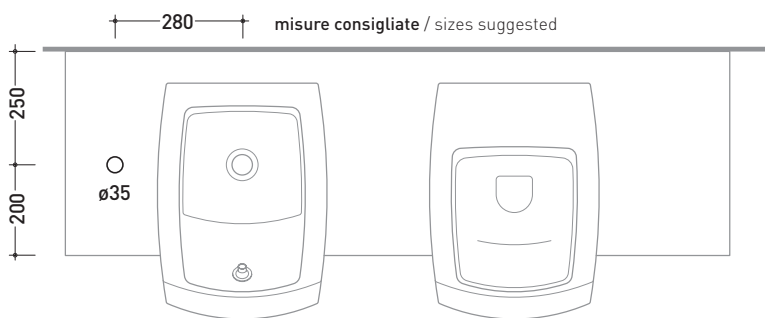

## UNA2560

Miscelatore monocomando da piano

Complementi: Accessori linea TWO - HOOP - NOKÉ - FOLD

Dim. Imballo 23 x 15 x 9 cm | Peso 1,2 kg | Pz. Pallet n° -

vista zenitale / zenital view

vista zenitale / zenital view

dimensioni in mm

METALLO: finiture lucide

cromo

<http://www.ceramicaflaminia.it/it/products/325-una>

©ceramicaflaminiaspa - è vietata la copia, la pubblicazione e la riproduzione anche parziale se non autorizzata