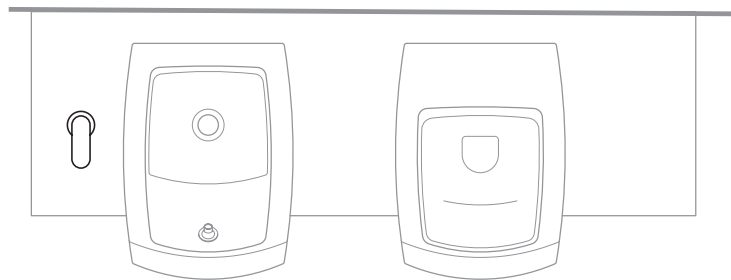

## UNA2560

Miscelatore monocomando da piano

Complementi: Accessori linea TWO - HOOP - NOKÉ - FOLD

Dim. Imballo 23 x 15 x 9 cm | Peso 1,2 kg | Pz. Pallet n° -

vista zenitale / zenital view

vista zenitale / zenital view