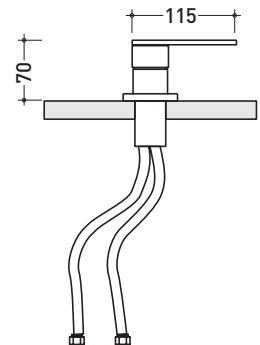

## UNA2560

Miscelatore monocomando da piano

Complementi: Accessori linea TWO - HOOP - NOKÉ - FOLD

Dim. Imballo 23 x 15 x 9 cm | Peso 1,2 kg | Pz. Pallet n° -

vista zenitale / zenital view

vista zenitale / zenital view

dimensioni in mm

METALLO: finiture lucide

cromo

<http://www.ceramicaflaminia.it/it/products/325-una>

©ceramicaflaminiaspa - è vietata la copia, la pubblicazione e la riproduzione anche parziale se non autorizzata