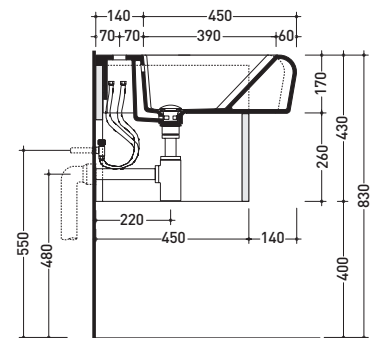

Accessori tecnici: **Sifone cromo** (SIFL/CR) - **Sifone telescopico cromo** (SIFL066)
Piletta Stop & Go (PLSG)
Piletta Stop & Go in ceramica (PLCE)
Set 2 pezzi rubinetto filtro cromo (RF026)

Dim. Imballo 76 x 20,5 x 61 cm | Peso 30,7 kg | Pz. Pallet n° 10

CE UNI EN 14688 - CL20 Dop-No14688

vista zenitale / zenital view

vista frontale / frontal view

vista laterale / lateral view

sezione trasversale / section

sezione longitudinale / section

dimensioni in mm

CERAMICA: finiture lucide

bianco nero

finiture opache

latte

Le misure dimensionali riportate hanno una tolleranza del 2%