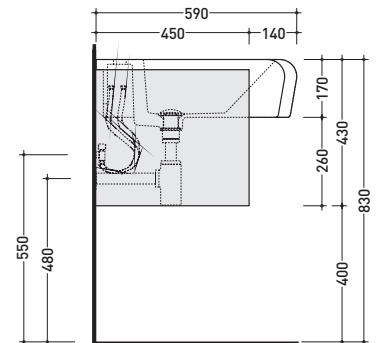

design ROMANO ADOLINI

2006

UNA75L Una 75

Lavabo cm 75 semincasso

• CON TROPPOPIENO • PREDISPOSTO TRE FORI RUBINETTO

Complementi: **Mobili Una** (UNA75C1 - UNA75C2 - UNA75V1 - UNA75V2 - UNA75M1 - UNA75M2)
Rubinetti lavabo linea ONE - NOKÉ - FOLD - SI - X1
Accessori linea TWO - HOOP - NOKÉ - FOLD

Accessori tecnici: **Sifone cromo** (SIFL/CR) - **Sifone telescopico cromo** (SIFL066)
Piletta Stop & Go (PLSG)
Piletta Stop & Go in ceramica (PLCE)
Set 2 pezzi rubinetto filtro cromo (RF026)

Dim. Imballo 76 x 20,5 x 61 cm | Peso 30,7 kg | Pz. Pallet n° 10

CE UNI EN 14688 - CL20 Dop-No14688

vista zenitale / zenital view

vista frontale / frontal view

vista laterale / lateral view

sezione trasversale / section

sezione longitudinale / section

dimensioni in mm

CERAMICA: finiture lucide

bianco nero

finiture opache

latte

Le misure dimensionali riportate hanno una tolleranza del 2%