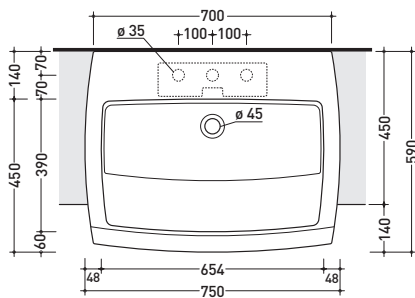

design ROMANO ADOLINI

2006

UNA75L Una 75

Lavabo cm 75 semincasso

• CON TROPPOPIENO • PREDISPOSTO TRE FORI RUBINETTO

Complementi: **Mobili Una** (UNA75C1 - UNA75C2 - UNA75V1 - UNA75V2 - UNA75M1 - UNA75M2)
Rubinetti lavabo linea ONE - NOKÉ - FOLD - SI - X1
Accessori linea TWO - HOOP - NOKÉ - FOLD

Accessori tecnici: **Sifone cromo** (SIFL/CR) - **Sifone telescopico cromo** (SIFL066)
Piletta Stop & Go (PLSG)
Piletta Stop & Go in ceramica (PLCE)
Set 2 pezzi rubinetto filtro cromo (RF026)

Dim. Imballo 76 x 20,5 x 61 cm | Peso 30,7 kg | Pz. Pallet n° 10

CE UNI EN 14688 - CL20 Dop-No14688

vista zenitale / zenital view

vista frontale / frontal view

vista laterale / lateral view

sezione trasversale / section

sezione longitudinale / section

dimensioni in mm

CERAMICA: finiture lucide

bianco nero

finiture opache

latte

Le misure dimensionali riportate hanno una tolleranza del 2%