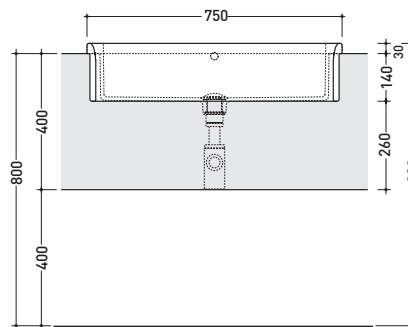

design ROMANO ADOLINI

2006

UNA75L Una 75

Lavabo cm 75 semincasso

• CON TROPPOPIENO • PREDISPOSTO TRE FORI RUBINETTO

Complementi: **Mobili Una** (UNA75C1 - UNA75C2 - UNA75V1 - UNA75V2 - UNA75M1 - UNA75M2)
Rubinetti lavabo linea ONE - NOKÉ - FOLD - SI - X1
Accessori linea TWO - HOOP - NOKÉ - FOLD

Accessori tecnici: **Sifone cromo** (SIFL/CR) - **Sifone telescopico cromo** (SIFL066)
Piletta Stop & Go (PLSG)
Piletta Stop & Go in ceramica (PLCE)
Set 2 pezzi rubinetto filtro cromo (RF026)

Dim. Imballo 76 x 20,5 x 61 cm | Peso 30,7 kg | Pz. Pallet n° 10

CE UNI EN 14688 - CL20 Dop-No14688

vista zenitale / zenital view

vista frontale / frontal view

vista laterale / lateral view

sezione trasversale / section

sezione longitudinale / section

dimensioni in mm

CERAMICA: finiture lucide

bianco nero

finiture opache

latte

Le misure dimensionali riportate hanno una tolleranza del 2%