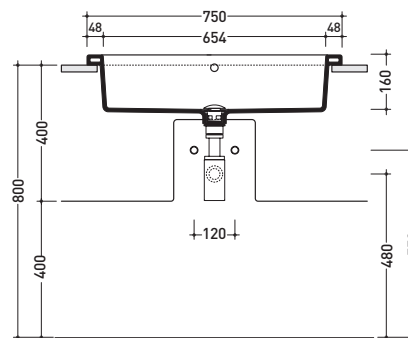

Accessori tecnici: **Sifone cromo** (SIFL/CR) - **Sifone telescopico cromo** (SIFL066)
Piletta Stop & Go (PLSG)
Piletta Stop & Go in ceramica (PLCE)
Set 2 pezzi rubinetto filtro cromo (RF026)

Dim. Imballo 76 x 20,5 x 61 cm | Peso 30,7 kg | Pz. Pallet n° 10

CE UNI EN 14688 - CL20 Dop-No14688

vista zenitale / zenital view

vista frontale / frontal view

vista laterale / lateral view

sezione trasversale / section

sezione longitudinale / section

dimensioni in mm

CERAMICA: finiture lucide

bianco nero

finiture opache

latte

Le misure dimensionali riportate hanno una tolleranza del 2%