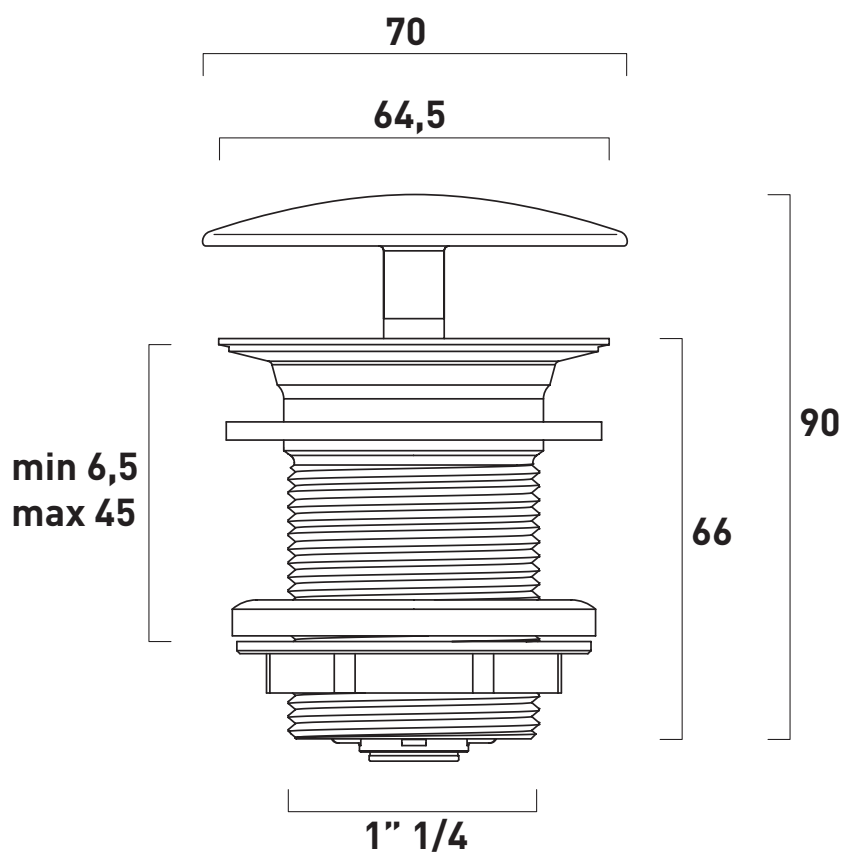

PLTPCR

Piletta con troppo pieno integrato con coperchio CROMO (1"1/4)
per lavabi senza troppopieno

Dim. Imballo

Peso **0,4 kg**

Pz. Pallet n° -

dimensioni in mm

OTTONE: finiture lucide

cromo