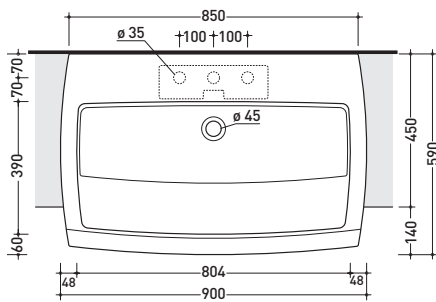

design ROMANO ADOLINI

2006

UNA90L Una 90

Lavabo cm 90 semincasso

• CON TROPPOPIENO • PREDISPOSTO TRE FORI RUBINETTO

Complementi: **Mobili Una** (UNA90C1 - UNA90C2 - UNA90V1 - UNA90V2 - UNA90M1 - UNA90M2)
Rubinetti lavabo linea ONE - NOKÉ - FOLD - SI - X1
Accessori linea TWO - HOOP - NOKÉ - FOLD

Accessori tecnici: **Sifone cromo** (SIFL/CR) - **Sifone telescopico cromo** (SIFL066)
Piletta Stop & Go (PLSG)
Piletta Stop & Go in ceramica (PLCE)
Set 2 pezzi rubinetto filtro cromo (RF026)

Dim. Imballo 76 x 20,5 x 61 cm | Peso 30,7 kg | Pz. Pallet n° 10

UNI EN 14688 - CL20 Dop-No14688

vista zenitale / zenital view

vista frontale / frontal view

vista laterale / lateral view

sezione trasversale / section

sezione longitudinale / section

dimensioni in mm

CERAMICA: finiture lucide

bianco nero

finiture opache

latte

Le misure dimensionali riportate hanno una tolleranza del 2%