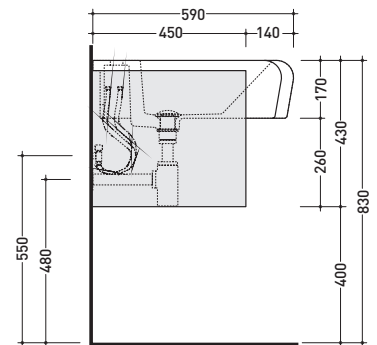

design ROMANO ADOLINI

2006

UNA90L Una 90

Lavabo cm 90 semincasso

• CON TROPPOPIENO • PREDISPOSTO TRE FORI RUBINETTO

Complementi: **Mobili Una** (UNA90C1 - UNA90C2 - UNA90V1 - UNA90V2 - UNA90M1 - UNA90M2)
Rubinetti lavabo linea ONE - NOKÉ - FOLD - SI - X1
Accessori linea TWO - HOOP - NOKÉ - FOLD

Accessori tecnici: **Sifone cromo** (SIFL/CR) - **Sifone telescopico cromo** (SIFL066)
Piletta Stop & Go (PLSG)
Piletta Stop & Go in ceramica (PLCE)
Set 2 pezzi rubinetto filtro cromo (RF026)

Dim. Imballo 76 x 20,5 x 61 cm | Peso 30,7 kg | Pz. Pallet n° 10

UNI EN 14688 - CL20 Dop-No14688

vista zenitale / zenital view

vista frontale / frontal view

vista laterale / lateral view

sezione trasversale / section

sezione longitudinale / section

dimensioni in mm

CERAMICA: finiture lucide

bianco nero

finiture opache

latte

Le misure dimensionali riportate hanno una tolleranza del 2%