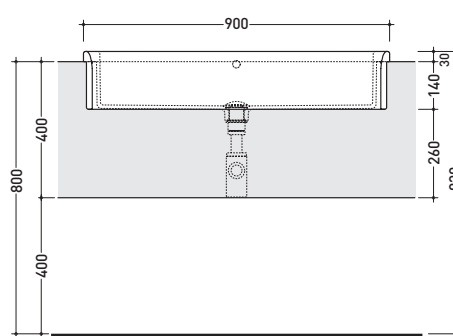

design ROMANO ADOLINI

2006

UNA90L Una 90

Lavabo cm 90 semincasso

• CON TROPPOPIENO • PREDISPOSTO TRE FORI RUBINETTO

Complementi: **Mobili Una** (UNA90C1 - UNA90C2 - UNA90V1 - UNA90V2 - UNA90M1 - UNA90M2)
Rubinetti lavabo linea ONE - NOKÉ - FOLD - SI - X1
Accessori linea TWO - HOOP - NOKÉ - FOLD

Accessori tecnici: **Sifone cromo** (SIFL/CR) - **Sifone telescopico cromo** (SIFL066)
Piletta Stop & Go (PLSG)
Piletta Stop & Go in ceramica (PLCE)
Set 2 pezzi rubinetto filtro cromo (RF026)

Dim. Imballo 76 x 20,5 x 61 cm | Peso 30,7 kg | Pz. Pallet n° 10

UNI EN 14688 - CL20 Dop-No14688

vista zenitale / zenital view

vista frontale / frontal view

vista laterale / lateral view

sezione trasversale / section

sezione longitudinale / section

dimensioni in mm

CERAMICA: finiture lucide

bianco nero

finiture opache

latte

Le misure dimensionali riportate hanno una tolleranza del 2%