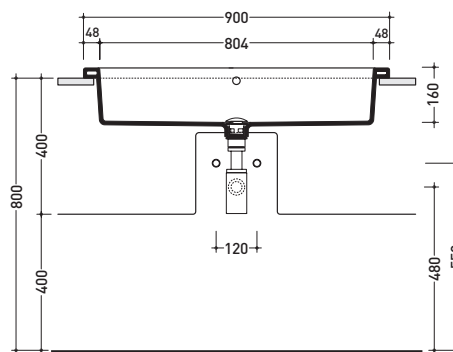

Accessori tecnici: **Sifone cromo** (SIFL/CR) - **Sifone telescopico cromo** (SIFL066)
Piletta Stop & Go (PLSG)
Piletta Stop & Go in ceramica (PLCE)
Set 2 pezzi rubinetto filtro cromo (RF026)

Dim. Imballo 76 x 20,5 x 61 cm | Peso 30,7 kg | Pz. Pallet n° 10

UNI EN 14688 - CL20 Dop-No14688

vista zenitale / zenital view

vista frontale / frontal view

vista laterale / lateral view

sezione trasversale / section

sezione longitudinale / section

dimensioni in mm

CERAMICA: finiture lucide

bianco nero

finiture opache

latte

Le misure dimensionali riportate hanno una tolleranza del 2%