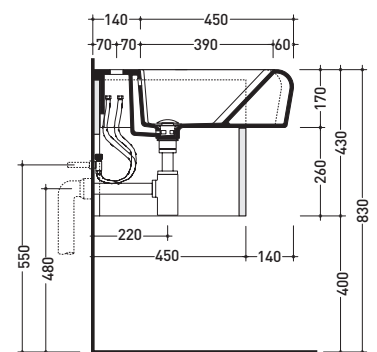

design ROMANO ADOLINI

2006

UNA90L Una 90

Lavabo cm 90 semincasso

• CON TROPPOPIENO • PREDISPOSTO TRE FORI RUBINETTO

Complementi: **Mobili Una** (UNA90C1 - UNA90C2 - UNA90V1 - UNA90V2 - UNA90M1 - UNA90M2)
Rubinetti lavabo linea ONE - NOKÉ - FOLD - SI - X1
Accessori linea TWO - HOOP - NOKÉ - FOLD

Accessori tecnici: **Sifone cromo** (SIFL/CR) - **Sifone telescopico cromo** (SIFL066)
Piletta Stop & Go (PLSG)
Piletta Stop & Go in ceramica (PLCE)
Set 2 pezzi rubinetto filtro cromo (RF026)

Dim. Imballo 76 x 20,5 x 61 cm | Peso 30,7 kg | Pz. Pallet n° 10

UNI EN 14688 - CL20 Dop-No14688

vista zenitale / zenital view

vista frontale / frontal view

vista laterale / lateral view

sezione trasversale / section

sezione longitudinale / section

dimensioni in mm

CERAMICA: finiture lucide

bianco nero

finiture opache

latte

Le misure dimensionali riportate hanno una tolleranza del 2%