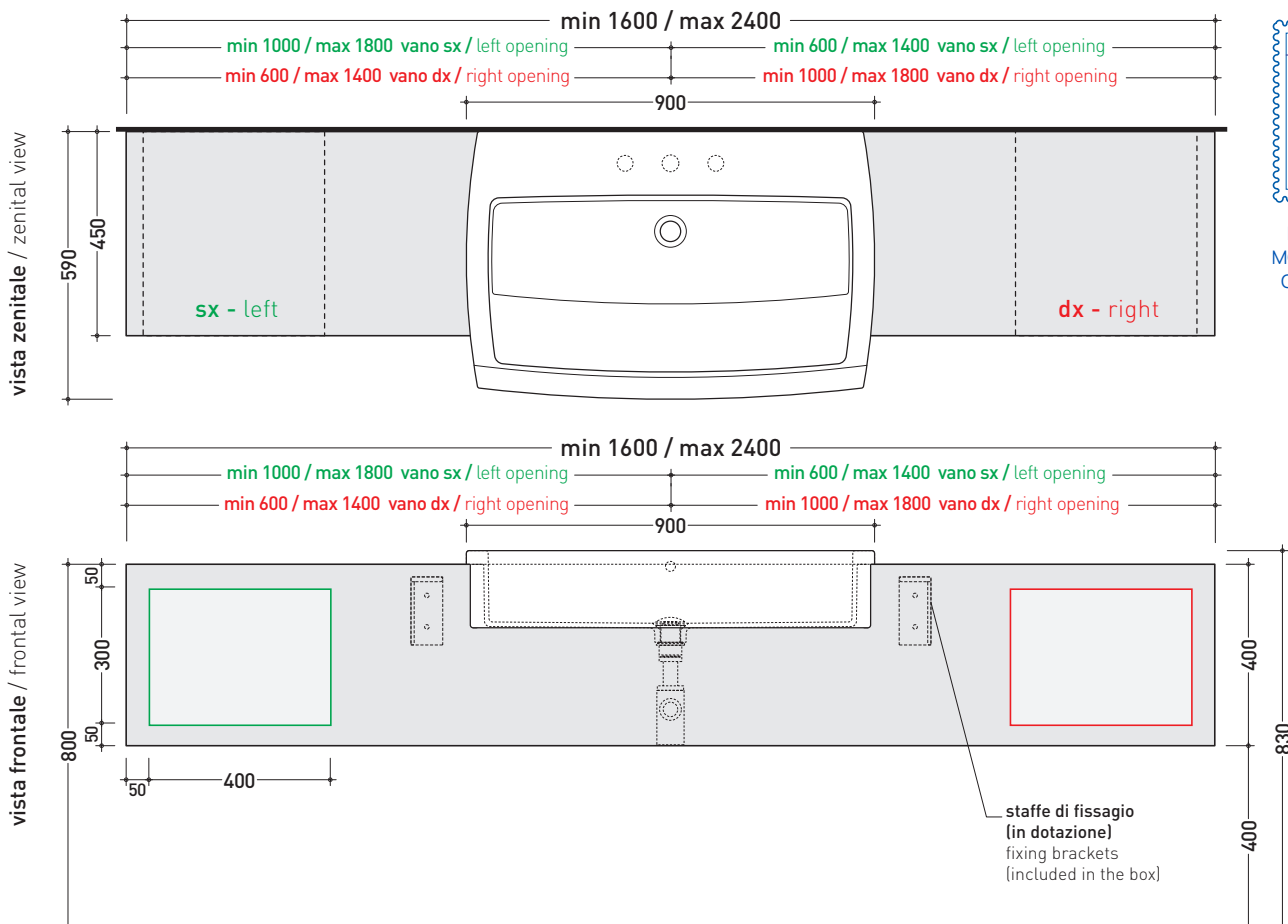

UNA90V1

Mobile da cm 160 a 240 x 45 x h 40 con vano portaoggetti dx o sx per lavabo UNA 90 (staffe di fissaggio incluse)

Complementi: Lavabo Una 90 semincasso (UNA90L)
 Rubinetti lavabo linea ONE - NOKÉ - FOLD - SI
 Accessori linea TWO - HOOP - NOKÉ - FOLD
 Specchi SIMPLE - APP - FLAG - MADRE
 Specchi Make-Up (MKS100 - MKS50 - MKS501)
 Specchio Hot/Cold (SPHC)
 Specchio Left/Right (SPLR)
 Specchi Line (BASC20 - BASC30 - BASC40)

SU QUESTO PRODOTTO FLAMINIA NON PRATICA FORI RUBINETTERIA

CE

RIFERIMENTO
 MODULO ORDINE
 OBBLIGATORIO

dimensioni in mm

PIETRALUCE: finiture lucide

bianco nero blu ultramarina rosso cuoio beige sabbia grigio latte carbone grigio lava argilla cenere

- art. **UNA90V1 - VANO DX / RIGHT OPENING**
mobile / case da / from 160 a / to 240 cm
- art. **UNA90V1 - VANO SX / LEFT OPENING**
mobile / case da / from 160 a / to 240 cm

➔➔ **3**

SCelta MATERIALE / MATERIAL SELECTION

FINITURE LEGNO / WOOD FINISHES

- rovere moro - dark oak
- rovere sbiancato - light oak

➔➔ **4**

SCelta MISURE / MEASURES

• **A** = misura interasse lavabo da sinistra / left distance of basin. • **C** = misura totale del mobile / total length of the case.
• **B** = misura interasse lavabo da destra / right distance of basin. • verificare sempre che / verify that: **A + B = C**.