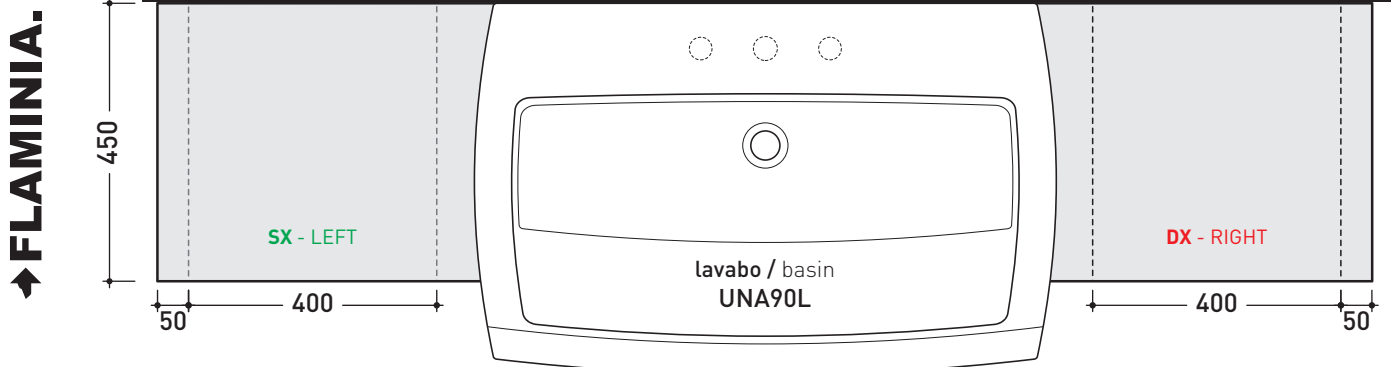

- art. **UNA90V1 - VANO DX / RIGHT OPENING**
mobile / case da / from 160 a / to 240 cm
- art. **UNA90V1 - VANO SX / LEFT OPENING**
mobile / case da / from 160 a / to 240 cm

➔➔ **3**

SCelta MATERIALE / MATERIAL SELECTION

FINITURE LEGNO / WOOD FINISHES

- rovere moro - dark oak
- rovere sbiancato - light oak

➔➔ **4**

SCelta MISURE / MEASURES

• **A** = misura interasse lavabo da sinistra / left distance of basin. • **C** = misura totale del mobile / total length of the case.
• **B** = misura interasse lavabo da destra / right distance of basin. • verificare sempre che / verify that: **A + B = C**.