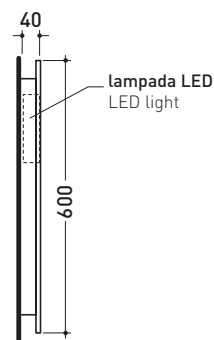

vista laterale / lateral view