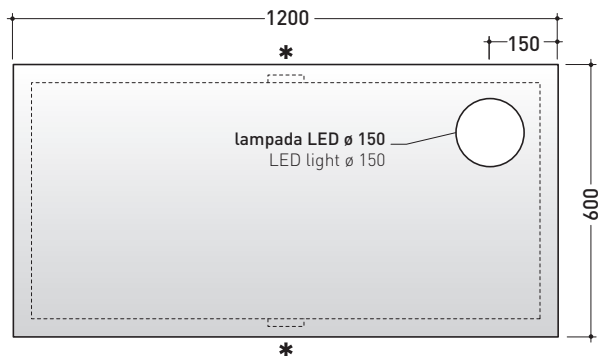

NDS120S

Specchio cm 120x60 con luce LED sinistra integrata

Complementi: **Mobili UNA - BOX - FILO**
Mensole FORTY6

Dim. Imballo 128 x 71 x 13 cm | Peso 15 kg | Pz. Pallet n° -

FINO AD ESAURIMENTO SCORTE

CE

vista frontale / frontal view

NDS120D

* interruttore a sfioramento on/off
touch on/off switch