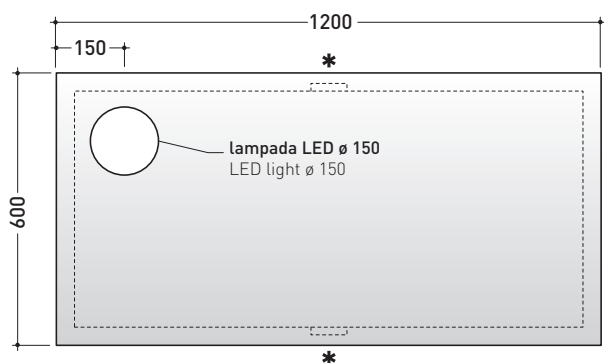

## NDS120D

Specchio cm 120x60 con luce LED destra integrata

Complementi: **Mobili UNA - BOX - FILO**  
**Mensole FORTY6**

Dim. Imballo 128 x 71 x 13 cm | Peso 15 kg | Pz. Pallet n° -

FINO AD ESAURIMENTO SCORTE

## NDS120S

Specchio cm 120x60 con luce LED sinistra integrata

Complementi: **Mobili UNA - BOX - FILO**  
**Mensole FORTY6**

Dim. Imballo 128 x 71 x 13 cm | Peso 15 kg | Pz. Pallet n° -

FINO AD ESAURIMENTO SCORTE

### NDS120D

\* interruttore a sfioramento on/off  
touch on/off switch

vista laterale / lateral view

vista frontale / frontal view

#### CARATTERISTICHE ELETTRICHE

- tipo di lampada: strip LED
- classe: A
- grado di protezione: IP23
- potenza nominale: 15 W