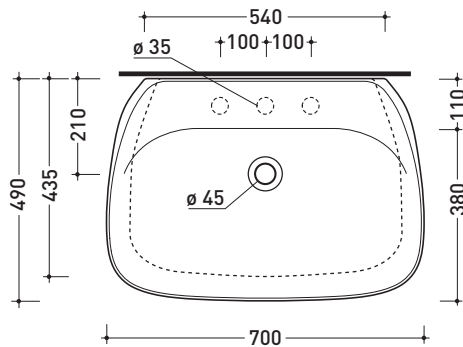

## FU70L Fluo 70

Lavabo cm 70 da appoggio - sospeso con piano rubinetteria

• CON TROPPOPIENO • PREDISPOSTO TRE FORI RUBINETTO

Complementi: Mensola Forty6 (F65058)  
Arredi BOX - prof. 50  
Rubinetti lavabo linea ONE - NOKÉ - SI - FOLD - X1  
Accessori linea TWO - HOOP - NOKÉ - FOLD

Dim. Imballo cm | Peso 16 kg | Pz. Pallet n° -

CE UNI EN 14688 - CL20 Dop-No14688

vista zenitale / zenital view

vista zenitale / zenital view

vista frontale / frontal view

sezione longitudinale / section

dimensioni in mm

Le misure dimensionali riportate hanno una tolleranza del 2%

CERAMICA: finiture lucide

finiture opache