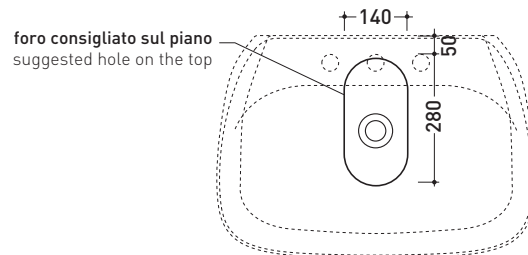

## FU70L Fluo 70

Lavabo cm 70 da appoggio - sospeso con piano rubinetteria

• CON TROPPOPIENO • PREDISPOSTO TRE FORI RUBINETTO

Complementi: Mensola Forty6 (F65058)  
Arredi BOX - prof. 50  
Rubinetti lavabo linea ONE - NOKÉ - SI - FOLD - X1  
Accessori linea TWO - HOOP - NOKÉ - FOLD

Accessori tecnici: Sifone cromo (SIFL/CR) - Sifone telescopico cromo (SIFL066)  
Piletta Stop & Go (PLSG)  
Piletta Stop & Go in ceramica (PLCE)  
Set 2 pezzi rubinetto filtro cromo (RF026)  
Kit fissaggio parete (9002)

Dim. Imballo cm | Peso 16 kg | Pz. Pallet n° -

CE UNI EN 14688 - CL20 Dop-No14688

vista zenitale / zenital view

vista zenitale / zenital view

vista frontale / frontal view

sezione longitudinale / section

dimensioni in mm

Le misure dimensionali riportate hanno una tolleranza del 2%

CERAMICA: finiture lucide

finiture opache