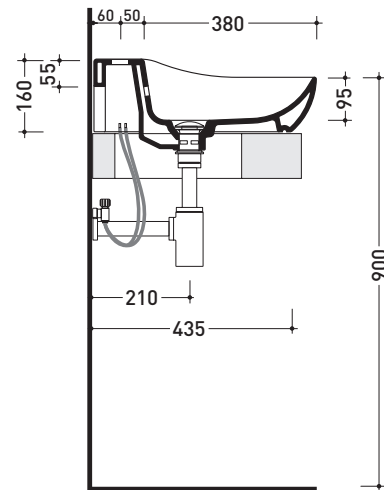

## FU70L Fluo 70

Lavabo cm 70 da appoggio - sospeso con piano rubinetteria

• CON TROPPOPIENO • PREDISPOSTO TRE FORI RUBINETTO

Complementi: Mensola Forty6 (F65058)  
Arredi BOX - prof. 50  
Rubinetti lavabo linea ONE - NOKÉ - SI - FOLD - X1  
Accessori linea TWO - HOOP - NOKÉ - FOLD

Accessori tecnici: Sifone cromo (SIFL/CR) - Sifone telescopico cromo (SIFL066)  
Piletta Stop & Go (PLSG)  
Piletta Stop & Go in ceramica (PLCE)  
Set 2 pezzi rubinetto filtro cromo (RF026)  
Kit fissaggio parete (9002)

Dim. Imballo cm | Peso 16 kg | Pz. Pallet n° -

CE UNI EN 14688 - CL20 Dop-No14688

vista zenitale / zenital view

vista zenitale / zenital view

vista frontale / frontal view

sezione longitudinale / section

dimensioni in mm

Le misure dimensionali riportate hanno una tolleranza del 2%

CERAMICA: finiture lucide

finiture opache