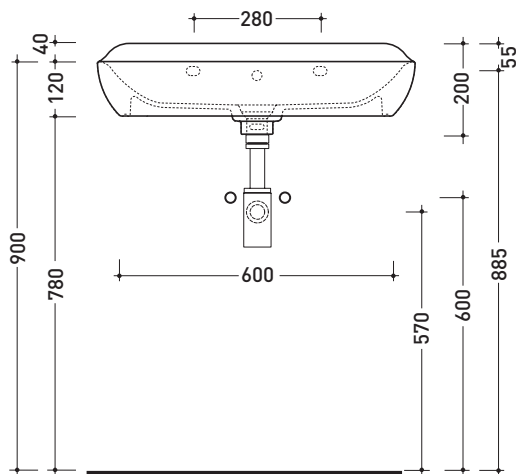

## FU70L Fluo 70

Lavabo cm 70 da appoggio - sospeso con piano rubinetteria

• CON TROPPOPIENO • PREDISPOSTO TRE FORI RUBINETTO

Complementi: Mensola Forty6 (F65058)  
Arredi BOX - prof. 50  
Rubinetti lavabo linea ONE - NOKÉ - SI - FOLD - X1  
Accessori linea TWO - HOOP - NOKÉ - FOLD

Accessori tecnici: Sifone cromo (SIFL/CR) - Sifone telescopico cromo (SIFL066)  
Piletta Stop & Go (PLSG)  
Piletta Stop & Go in ceramica (PLCE)  
Set 2 pezzi rubinetto filtro cromo (RF026)  
Kit fissaggio parete (9002)

Dim. Imballo cm | Peso 16 kg | Pz. Pallet n° -

CE UNI EN 14688 - CL20 Dop-No14688

vista zenitale / zenital view

vista zenitale / zenital view

vista frontale / frontal view

sezione longitudinale / section

dimensioni in mm

Le misure dimensionali riportate hanno una tolleranza del 2%

CERAMICA: finiture lucide

finiture opache