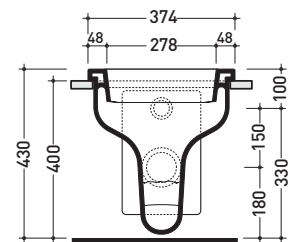

UNA/WC

Vaso semincasso con scarico S/P

(completo di connessione per scarico suolo art. TR39/CON e tubo di risciacquo)

Complementi: Copri vaso avvolgente in termoindurente (UNACW02)
 Mobili Una (UNA75WB - UNA135WB - UNA200WB - UNA240WB)
 Completo da toilet (UNAPF/R)
 Accessori linea TWO - HOOP - NOKÉ - FOLD

Dim. Imballo 52,5 x 37,5 x 44 cm | Peso 24 kg | Pz. Pallet n° 15

UNI EN 997 Dop-No997

FLAMINIA sconsiglia l'abbinamento di questo Wc con passo rapido/flussometro e cassette alte tradizionali.

vista zenitale / zenital view

vista laterale / lateral view

vista frontale / frontal view

sezione longitudinale / section

sezione trasversale / section

dimensioni in mm

CERAMICA: finiture lucide

bianco nero

finiture opache

latte

Le misure dimensionali riportate hanno una tolleranza del 2%