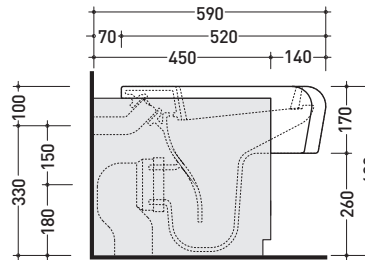

UNA/WC

Vaso semincasso con scarico S/P

(completo di connessione per scarico suolo art. TR39/CON e tubo di risciacquo)

Complementi: Copri vaso avvolgente in termoindurente (UNACW02)
 Mobili Una (UNA75WB - UNA135WB - UNA200WB - UNA240WB)
 Completo da toilet (UNAPF/R)
 Accessori linea TWO - HOOP - NOKÉ - FOLD

Dim. Imballo 52,5 x 37,5 x 44 cm | Peso 24 kg | Pz. Pallet n° 15

UNI EN 997 Dop-No997

FLAMINIA sconsiglia l'abbinamento di questo Wc con passo rapido/flussometro e cassette alte tradizionali.

vista zenitale / zenital view

vista laterale / lateral view

vista frontale / frontal view

sezione longitudinale / section

sezione trasversale / section

dimensioni in mm

CERAMICA: finiture lucide

bianco nero

finiture opache

latte

Le misure dimensionali riportate hanno una tolleranza del 2%