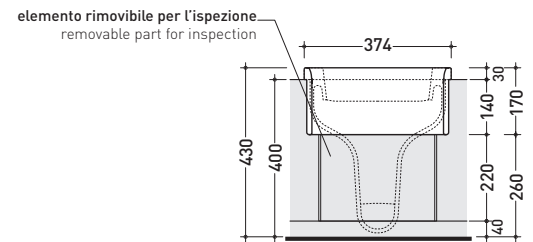

Dim. Imballo 52,5 x 37,5 x 44 cm | Peso 24 kg | Pz. Pallet n° 15

UNI EN 997 Dop-No997

FLAMINIA sconsiglia l'abbinamento di questo Wc con passo rapido/flussometro e cassette alte tradizionali.

vista zenitale / zenital view

vista laterale / lateral view

vista frontale / frontal view

sezione longitudinale / section

sezione trasversale / section

dimensioni in mm

CERAMICA: finiture lucide

bianco nero

finiture opache

latte

Le misure dimensionali riportate hanno una tolleranza del 2%