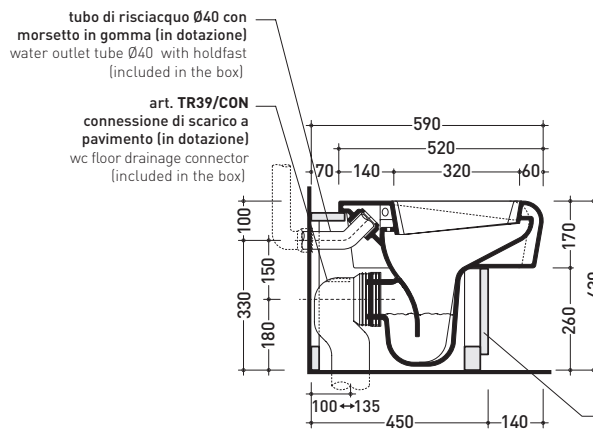

UNA/WC

Vaso semincasso con scarico S/P

(completo di connessione per scarico suolo art. TR39/CON e tubo di risciacquo)

Complementi: Copri vaso avvolgente in termoindurente (UNACW02)
 Mobili Una (UNA75WB - UNA135WB - UNA200WB - UNA240WB)
 Completo da toilet (UNAPF/R)
 Accessori linea TWO - HOOP - NOKÉ - FOLD

Dim. Imballo 52,5 x 37,5 x 44 cm | Peso 24 kg | Pz. Pallet n° 15

UNI EN 997 Dop-No997

FLAMINIA sconsiglia l'abbinamento di questo Wc con passo rapido/flussometro e cassette alte tradizionali.

vista zenitale / zenital view

vista laterale / lateral view

vista frontale / frontal view

sezione longitudinale / section

sezione trasversale / section

dimensioni in mm

CERAMICA: finiture lucide

bianco nero

finiture opache

latte

Le misure dimensionali riportate hanno una tolleranza del 2%