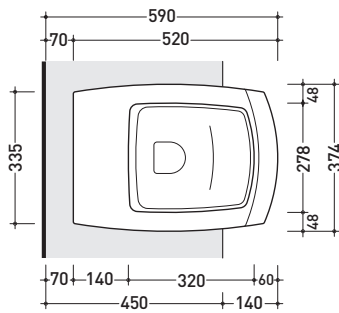

UNA/WC

Vaso semincasso con scarico S/P

(completo di connessione per scarico suolo art. TR39/CON e tubo di risciacquo)

Complementi: Copri vaso avvolgente in termoindurente (UNACW02)
 Mobili Una (UNA75WB - UNA135WB - UNA200WB - UNA240WB)
 Completo da toilet (UNAPF/R)
 Accessori linea TWO - HOOP - NOKÉ - FOLD

Dim. Imballo 52,5 x 37,5 x 44 cm | Peso 24 kg | Pz. Pallet n° 15

UNI EN 997 Dop-No997

FLAMINIA sconsiglia l'abbinamento di questo Wc con passo rapido/flussometro e cassette alte tradizionali.

vista zenitale / zenital view

vista laterale / lateral view

vista frontale / frontal view

sezione longitudinale / section

sezione trasversale / section

dimensioni in mm

CERAMICA: finiture lucide

bianco nero

finiture opache

latte

Le misure dimensionali riportate hanno una tolleranza del 2%