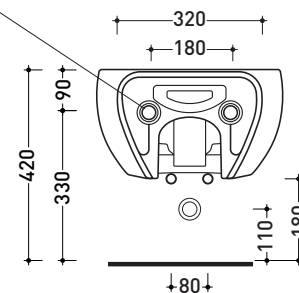

Package dim. **cm** | Weight **18 kg** | Pz. Pallet n° -

UNI EN 14528 - CL20 Dop-No14528

vista zenitale / zenital view

vista laterale / lateral view

sezione longitudinale / section

art. 9008  
 kit di fissaggio  
 Fischer (in dotazione)  
 Fischer fixing kit  
 (included in the box)

vista retro / back view

sizes in mm

CERAMIC: glossy finish

white

matt finish

milky white

carbone

argilla