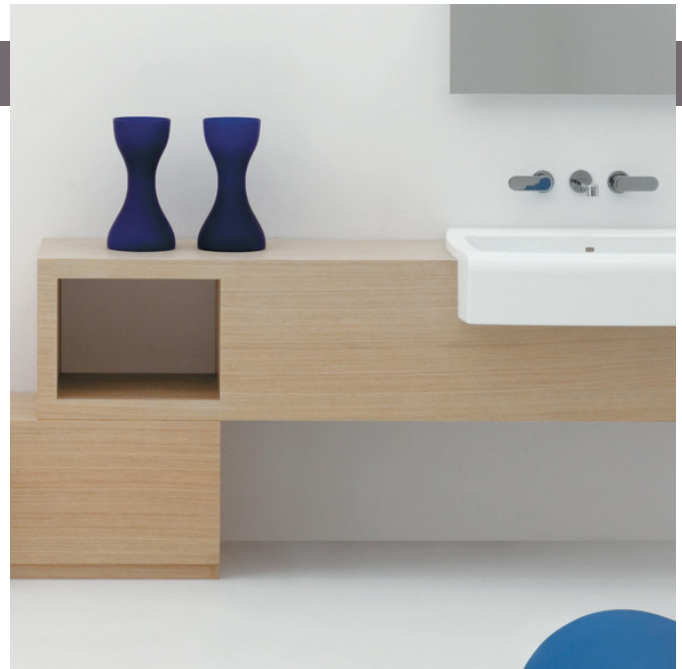

design ROMANO ADOLINI

2006

UNA75V1

Mobile da cm 140 a 240 x 45 x h 40 con vano portaoggetti dx o sx per lavabo UNA 75 (staffe di fissaggio incluse)

Complementi:

- Lavabo Una 75 semincasso (UNA75L)
- Rubinetti lavabo linea ONE - NOKÉ - FOLD - SI
- Accessori linea TWO - HOOP - NOKÉ - FOLD
- Specchi SIMPLE - APP - FLAG - MADRE
- Specchi Make-Up (MKS100 - MKS50 - MKS501)
- Specchio Hot/Cold (SPHC)
- Specchio Left/Right (SPLR)
- Specchi Line (BASC20 - BASC30 - BASC40)

- PIETRALUCE**
- bianco - white latte - milky white
 grigio - grey argilla - argilla
 beige - beige gr. lava - lava grey
 nero - black carbone - carbone
 blu ultram. - marine blue cenere - cenere
 sabbia - sand
 rosso cuoio - red