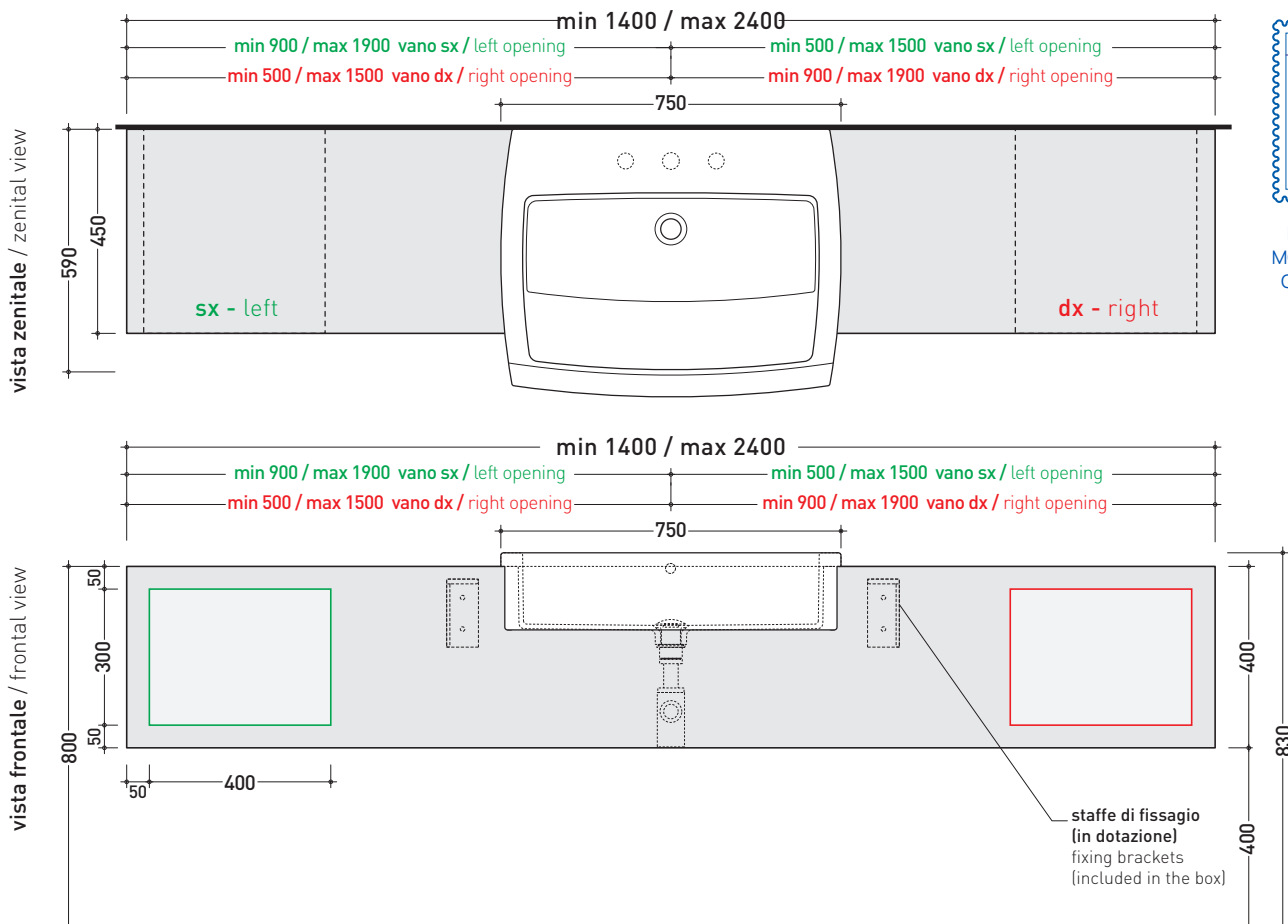

design ROMANO ADOLINI

2006

UNA75V1

Mobile da cm 140 a 240 x 45 x h 40 con vano portaoggetti dx o sx per lavabo UNA 75 (staffe di fissaggio incluse)

Complementi:

- Lavabo Una 75 semincasso (UNA75L)
- Rubinetti lavabo linea ONE - NOKÉ - FOLD - SI
- Accessori linea TWO - HOOP - NOKÉ - FOLD
- Specchi SIMPLE - APP - FLAG - MADRE
- Specchi Make-Up (MKS100 - MKS50 - MKS501)
- Specchio Hot/Cold (SPHC)
- Specchio Left/Right (SPLR)
- Specchi Line (BASC20 - BASC30 - BASC40)

SU QUESTO PRODOTTO FLAMINIA NON PRATICA FORI RUBINETTERIA

CE

RIFERIMENTO
MODULO ORDINE
OBBLIGATORIO

dimensioni in mm

PIETRALUCE: finiture lucide

bianco nero blu ultramarina rosso cuoio beige sabbia grigio

finiture opache

- art. **UNA75V1 - VANO DX / RIGHT OPENING**
 mobile / case da / from 140 a / to 240 cm
- art. **UNA75V1 - VANO SX / LEFT OPENING**
 mobile / case da / from 140 a / to 240 cm

➔➔ **3** SCELTA MATERIALE / MATERIAL SELECTION

- FINITURE LEGNO / WOOD FINISHES**
- rovere moro - dark oak
 rovere sbiancato - light oak

➔➔ **4** SCELTA MISURE / MEASURES

• A = misura interasse lavabo da sinistra / left distance of basin. • C = misura totale del mobile / total length of the case.
 • B = misura interasse lavabo da destra / right distance of basin. • verificare sempre che / verify that: **A + B = C.**