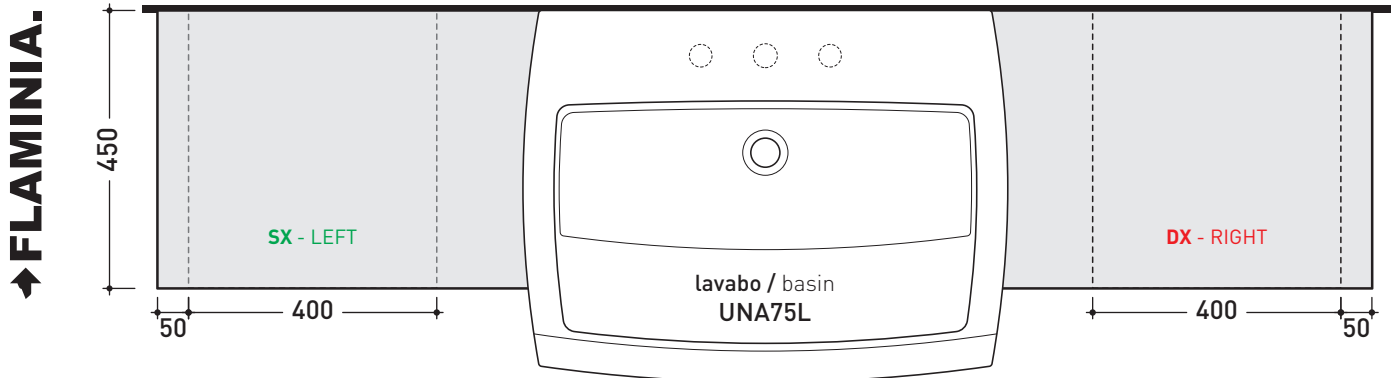

- art. **UNA75V1 - VANO DX / RIGHT OPENING**
 mobile / case da / from 140 a / to 240 cm
- art. **UNA75V1 - VANO SX / LEFT OPENING**
 mobile / case da / from 140 a / to 240 cm

➔➔ **3** SCELTA MATERIALE / MATERIAL SELECTION

- FINITURE LEGNO / WOOD FINISHES**
- rovere moro - dark oak
 rovere sbiancato - light oak

➔➔ **4** SCELTA MISURE / MEASURES

• A = misura interasse lavabo da sinistra / left distance of basin. • C = misura totale del mobile / total length of the case.
 • B = misura interasse lavabo da destra / right distance of basin. • verificare sempre che / verify that: **A + B = C.**