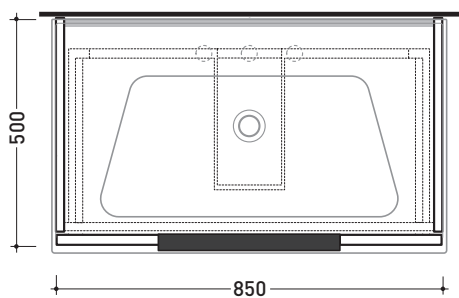

## BBX815 Box / Bloom 85

Base portaconsolle H50 - 2 cassetti  
per consolle Bloom 85

Complementi: Consolle Bloom 85 (BM85L)  
Rubinetti lavabo linea ONE - NOKÈ - FOLD - X1  
Accessori linea TWO - HOOP - NOKÈ - FOLD

Accessori tecnici: Sifone salvaspazio (SIFL03)

Dim. Imballo cm | Peso 34,6 kg | Pz. Pallet n°

vista zenitale / zenital view

assonometria / axonometry

vista frontale / frontal view

sezione longitudinale / section

dimensioni in mm

Le misure dimensionali riportate hanno una tolleranza del 2%

LEGNO: finiture

OK Alry

OJ Bianco

OJ Grigio

OJ Canapa

<http://www.ceramicafiaminia.it/it/products/341-bloom>