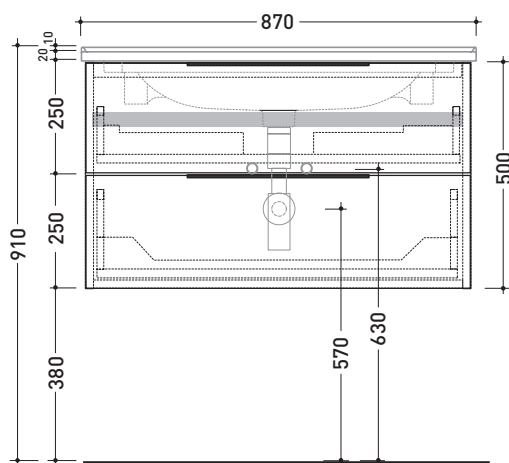

## BBX815 Box / Bloom 85

Base portaconsolle H50 - 2 cassetti  
per consolle Bloom 85

Complementi: Consolle Bloom 85 (BM85L)  
Rubinetti lavabo linea ONE - NOKÈ - FOLD - X1  
Accessori linea TWO - HOOP - NOKÈ - FOLD

Accessori tecnici: Sifone salvaspazio (SIFL03)

Dim. Imballo cm | Peso 34,6 kg | Pz. Pallet n°

vista zenitale / zenital view

assonometria / axonometry

vista frontale / frontal view

sezione longitudinale / section

dimensioni in mm

Le misure dimensionali riportate hanno una tolleranza del 2%

LEGNO: finiture

OK Alry

OJ Bianco

OJ Grigio

OJ Canapa

<http://www.ceramicafiaminia.it/it/products/341-bloom>