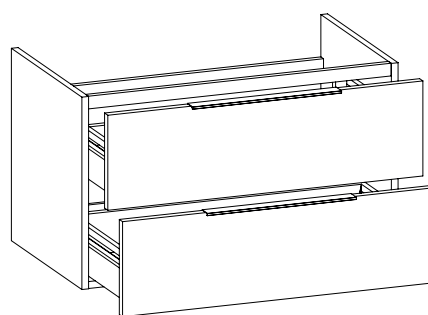

## BBX815 Box / Bloom 85

Base portaconsolle H50 - 2 cassetti  
per consolle Bloom 85

Complementi: Consolle Bloom 85 (BM85L)  
Rubinetti lavabo linea ONE - NOKÈ - FOLD - X1  
Accessori linea TWO - HOOP - NOKÈ - FOLD

Accessori tecnici: Sifone salvaspazio (SIFL03)

Dim. Imballo cm | Peso 34,6 kg | Pz. Pallet n°

vista zenitale / zenital view

assonometria / axonometry

vista frontale / frontal view

sezione longitudinale / section