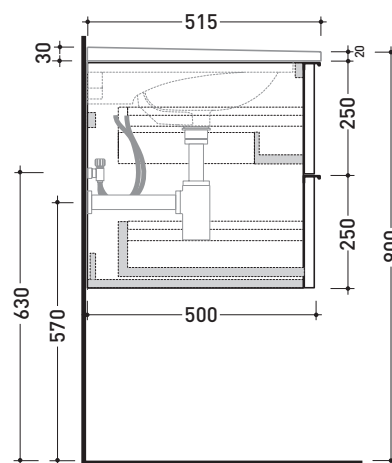

## BBX815 Box / Bloom 85

Base portaconsolle H50 - 2 cassetti  
per consolle Bloom 85

Complementi: Consolle Bloom 85 (BM85L)  
Rubinetti lavabo linea ONE - NOKÈ - FOLD - X1  
Accessori linea TWO - HOOP - NOKÈ - FOLD

Accessori tecnici: Sifone salvaspazio (SIFL03)

Dim. Imballo cm | Peso 34,6 kg | Pz. Pallet n°

vista zenitale / zenital view

assonometria / axonometry

vista frontale / frontal view

sezione longitudinale / section

dimensioni in mm

Le misure dimensionali riportate hanno una tolleranza del 2%

LEGNO: finiture

OK Alry

OJ Bianco

OJ Grigio

OJ Canapa

<http://www.ceramicafiaminia.it/it/products/341-bloom>