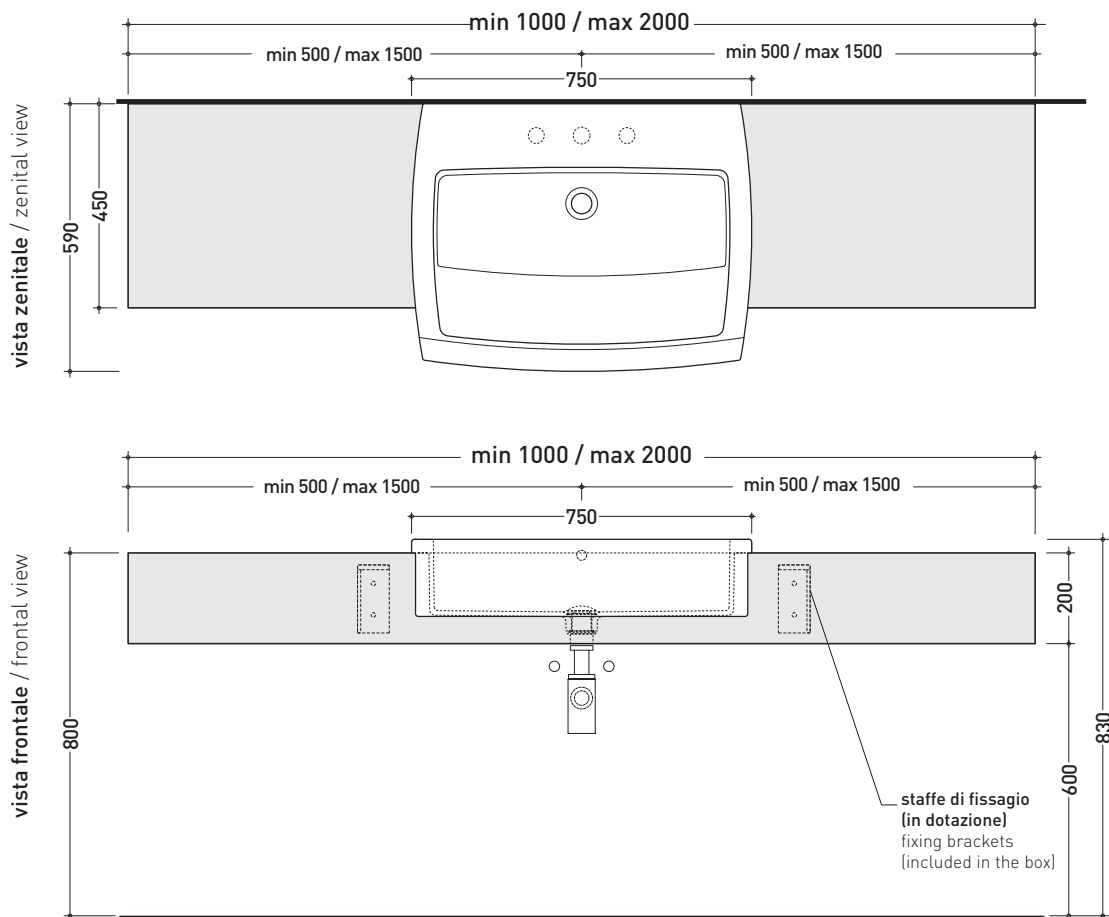

design ROMANO ADOLINI

2006

UNA75M1

Mensola da cm 100 a 200 x 45 x h 20 cm per lavabo UNA 75
(staffe di fissaggio incluse)

Complementi: Lavabo Una 75 semincasso (UNA75L)
 Rubinetti lavabo linea ONE - NOKÉ - FOLD - SI
 Accessori linea TWO - HOOP - NOKÉ - FOLD
 Specchi SIMPLE
 Specchi APP
 Specchi Make-Up (MKS100 - MKS50 - MKS501)
 Specchio Hot/Cold (SPHC)
 Specchio Left/Right (SPLR)
 Specchi Line (BASC20 - BASC30 - BASC40)

Su questo prodotto Flaminia non pratica fori rubinetteria

RIFERIMENTO
MODULO ORDINE
OBBLIGATORIO

dimensioni in mm

PIETRALUCE: finiture lucide

finiture opache

LEGNO: finiture

MODULO PER LA REALIZZAZIONE DELLE MENSOLE **UNA** PER ART. UNA75L

➔➔ **4**

SCelta MISURE / MEASURES

- **A** = misura interasse lavabo da sinistra / left distance of basin.
- **B** = misura interasse lavabo da destra / right distance of basin.
- **C** = misura totale della mensola / total length of the shelf.
- verificare sempre che / verify that: **A + B = C**.