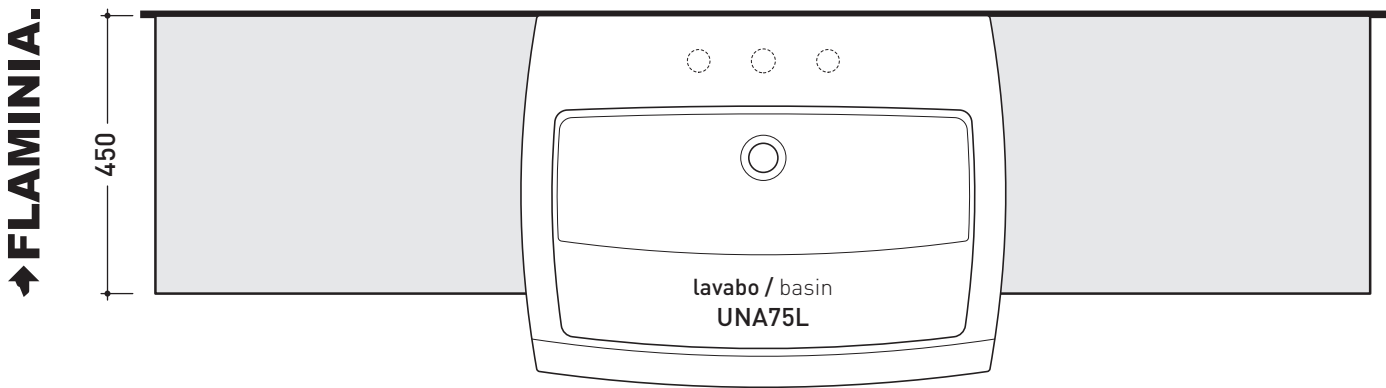

➔➔ **4**

SCelta MISURE / MEASURES

- **A** = misura interasse lavabo da sinistra / left distance of basin.
- **B** = misura interasse lavabo da destra / right distance of basin.
- **C** = misura totale della mensola / total length of the shelf.
- verificare sempre che / verify that: **A + B = C**.