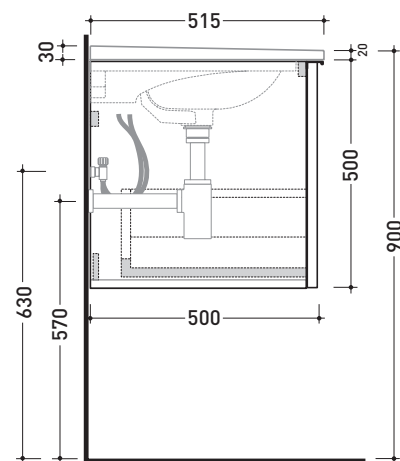

## BBX811 Box / Bloom 85

Base portaconsolle H50 - 1 cassetto  
per consolle Bloom 85

Complementi: Consolle Bloom 85 (BM85L)  
Rubinetti lavabo linea ONE - NOKÈ - FOLD - X1  
Accessori linea TWO - HOOP - NOKÈ - FOLD

Accessori tecnici: Sifone salvaspazio (SIFL03)

Dim. Imballo cm | Peso 25,6 kg | Pz. Pallet n°

vista zenitale / zenital view

assonometria / axonometry

vista frontale / frontal view

sezione longitudinale / section

dimensioni in mm

Le misure dimensionali riportate hanno una tolleranza del 2%

LEGNO: finiture

OK Alry

OJ Bianco

OJ Grigio

OJ Canapa