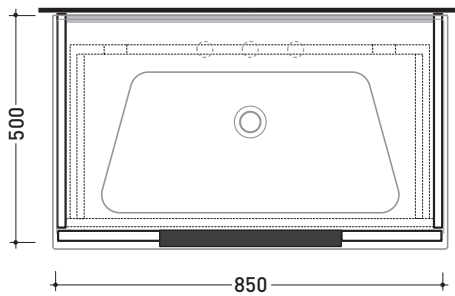

## BBX811 Box / Bloom 85

Base portaconsolle H50 - 1 cassetto  
per consolle Bloom 85

Complementi: Consolle Bloom 85 (BM85L)  
Rubinetti lavabo linea ONE - NOKÈ - FOLD - X1  
Accessori linea TWO - HOOP - NOKÈ - FOLD

Accessori tecnici: Sifone salvaspazio (SIFL03)

Dim. Imballo cm | Peso 25,6 kg | Pz. Pallet n°

vista zenitale / zenital view

assonometria / axonometry

vista frontale / frontal view

sezione longitudinale / section

dimensioni in mm

Le misure dimensionali riportate hanno una tolleranza del 2%

LEGNO: finiture

OK Alry

OJ Bianco

OJ Grigio

OJ Canapa