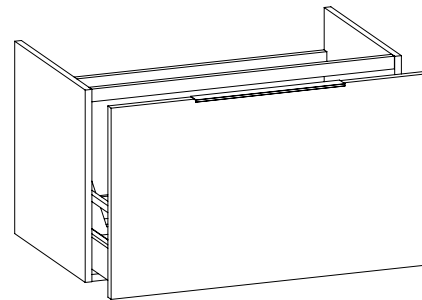

## BBX811 Box / Bloom 85

Base portaconsolle H50 - 1 cassetto  
per consolle Bloom 85

Complementi: Consolle Bloom 85 (BM85L)  
Rubinetti lavabo linea ONE - NOKÈ - FOLD - X1  
Accessori linea TWO - HOOP - NOKÈ - FOLD

Accessori tecnici: Sifone salvaspazio (SIFL03)

Dim. Imballo cm | Peso 25,6 kg | Pz. Pallet n°

vista zenitale / zenital view

assonometria / axonometry

vista frontale / frontal view

sezione longitudinale / section