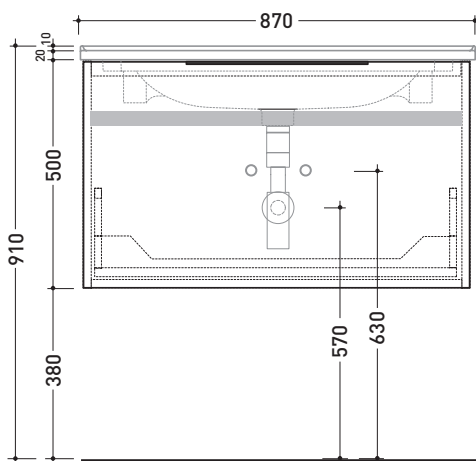

## BBX811 Box / Bloom 85

Base portaconsolle H50 - 1 cassetto  
per consolle Bloom 85

Complementi: Consolle Bloom 85 (BM85L)  
Rubinetti lavabo linea ONE - NOKÈ - FOLD - X1  
Accessori linea TWO - HOOP - NOKÈ - FOLD

Accessori tecnici: Sifone salvaspazio (SIFL03)

Dim. Imballo cm | Peso 25,6 kg | Pz. Pallet n°

vista zenitale / zenital view

assonometria / axonometry

vista frontale / frontal view

sezione longitudinale / section

dimensioni in mm

Le misure dimensionali riportate hanno una tolleranza del 2%

LEGNO: finiture

OK Alry

OJ Bianco

OJ Grigio

OJ Canapa