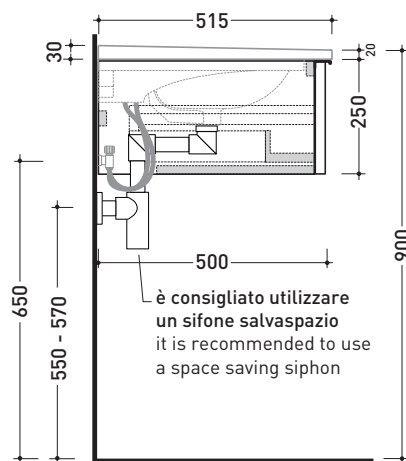

2018

BBX993 Box / Bloom 85

Base portaconsolle H25 - 1 cassetto
per consolle Bloom 85

Complementi: Consolle Bloom 85 (BM85L)
Rubinetti lavabo linea ONE - NOKÈ - FOLD - X1
Accessori linea TWO - HOOP - NOKÈ - FOLD

Accessori tecnici: Sifone salvaspazio (SIFL03)

Dim. Imballo cm | Peso 18,5 kg | Pz. Pallet n°

vista zenitale / zenital view

assonometria / axonometry

vista frontale / frontal view

sezione longitudinale / section

è consigliato utilizzare un sifone salvaspazio
it is recommended to use a space saving siphon

dimensioni in mm

Le misure dimensionali riportate hanno una tolleranza del 2%

LEGNO: finiture

OK Alry

OJ Bianco