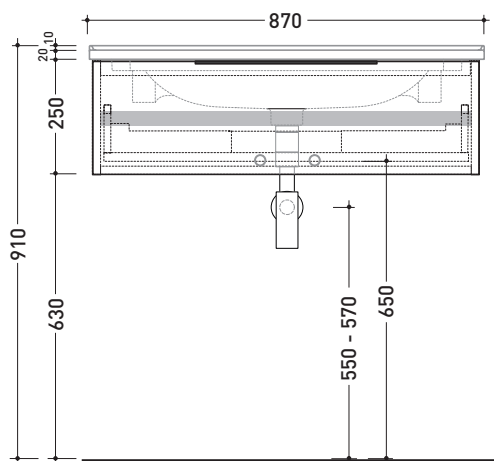

2018

BBX993 Box / Bloom 85

Base portaconsolle H25 - 1 cassetto
per consolle Bloom 85

Complementi: Consolle Bloom 85 (BM85L)
Rubinetti lavabo linea ONE - NOKÈ - FOLD - X1
Accessori linea TWO - HOOP - NOKÈ - FOLD

Accessori tecnici: Sifone salvaspazio (SIFL03)

Dim. Imballo cm | Peso 18,5 kg | Pz. Pallet n°

vista zenitale / zenital view

assonometria / axonometry

vista frontale / frontal view

sezione longitudinale / section

è consigliato utilizzare un sifone salvaspazio
it is recommended to use a space saving siphon

dimensioni in mm

Le misure dimensionali riportate hanno una tolleranza del 2%

LEGNO: finiture

OK Alry

OJ Bianco