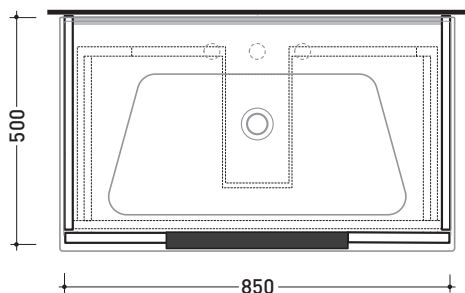

2018

BBX993 Box / Bloom 85

Base portaconsolle H25 - 1 cassetto
per consolle Bloom 85

Complementi: Consolle Bloom 85 (BM85L)
Rubinetti lavabo linea ONE - NOKÈ - FOLD - X1
Accessori linea TWO - HOOP - NOKÈ - FOLD

Accessori tecnici: Sifone salvaspazio (SIFL03)

Dim. Imballo cm | Peso 18,5 kg | Pz. Pallet n°

vista zenitale / zenital view

assonometria / axonometry

vista frontale / frontal view

sezione longitudinale / section

è consigliato utilizzare un sifone salvaspazio
it is recommended to use a space saving siphon

dimensioni in mm

Le misure dimensionali riportate hanno una tolleranza del 2%

LEGNO: finiture

OK Alry

OJ Bianco