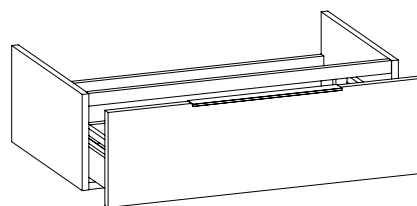

2018

BBX993 Box / Bloom 85

Base portaconsolle H25 - 1 cassetto
per consolle Bloom 85

Complementi: Consolle Bloom 85 (BM85L)
Rubinetti lavabo linea ONE - NOKÈ - FOLD - X1
Accessori linea TWO - HOOP - NOKÈ - FOLD

Accessori tecnici: Sifone salvaspazio (SIFL03)

Dim. Imballo cm | Peso 18,5 kg | Pz. Pallet n°

vista zenitale / zenital view

assonometria / axonometry

vista frontale / frontal view

sezione longitudinale / section