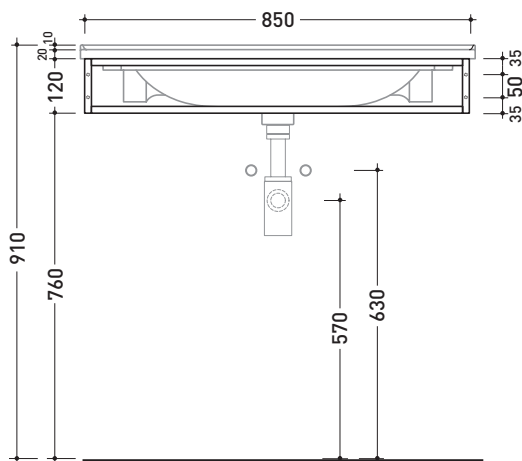

BM85S Bloom 85

Struttura portasciugamani in metallo
per consolle Bloom 85 sospesa

Complementi: Consolle Bloom 85 (BM85L)
Rubinetti lavabo linea ONE - NOKÈ - FOLD - X1
Accessori linea TWO - HOOP - NOKÈ - FOLD

Accessori tecnici: Sifone cromo (SIFL/CR) - Sifone telescopico cromo (SIFL066)
Sifone lavabo Nero mat (SIFLNE)

Dim. Imballo cm | Peso 1,5 kg | Pz. Pallet n°

vista zenitale / zenital view

assonometria / axonometry

vista frontale / frontal view

sezione longitudinale / section

dimensioni in mm

Le misure dimensionali riportate hanno una tolleranza del 2%

METALLO: finiture lucide

finiture opache

cromo

nero