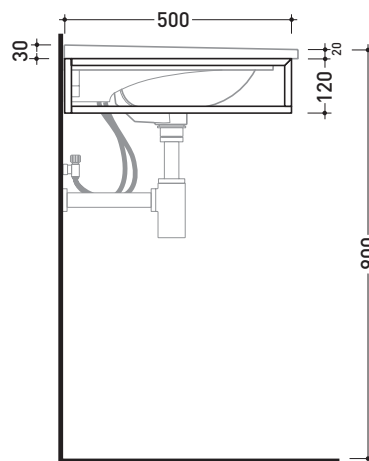

BM85S Bloom 85

Struttura portasciugamani in metallo
per consolle Bloom 85 sospesa

Complementi: Consolle Bloom 85 (BM85L)
Rubinetti lavabo linea ONE - NOKÈ - FOLD - X1
Accessori linea TWO - HOOP - NOKÈ - FOLD

Accessori tecnici: Sifone cromo (SIFL/CR) - Sifone telescopico cromo (SIFL066)
Sifone lavabo Nero mat (SIFLNE)

Dim. Imballo cm | Peso 1,5 kg | Pz. Pallet n°

vista zenitale / zenital view

assonometria / axonometry

vista frontale / frontal view

sezione longitudinale / section

dimensioni in mm

Le misure dimensionali riportate hanno una tolleranza del 2%

METALLO: finiture lucide

finiture opache

cromo

nero