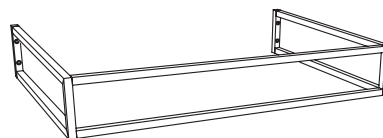

BM85S Bloom 85

Struttura portasciugamani in metallo
per consolle Bloom 85 sospesa

Complementi: Consolle Bloom 85 (BM85L)
Rubinetti lavabo linea ONE - NOKÈ - FOLD - X1
Accessori linea TWO - HOOP - NOKÈ - FOLD

Accessori tecnici: Sifone cromo (SIFL/CR) - Sifone telescopico cromo (SIFL066)
Sifone lavabo Nero mat (SIFLNE)

Dim. Imballo cm | Peso 1,5 kg | Pz. Pallet n°

vista zenitale / zenital view

assonometria / axonometry

vista frontale / frontal view

sezione longitudinale / section

dimensioni in mm

Le misure dimensionali riportate hanno una tolleranza del 2%

METALLO: finiture lucide

finiture opache

cromo

nero