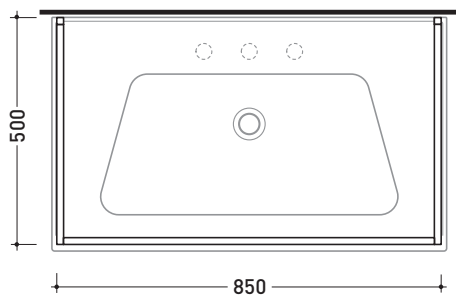

BM85S Bloom 85

Struttura portasciugamani in metallo
per consolle Bloom 85 sospesa

Complementi: Consolle Bloom 85 (BM85L)
Rubinetti lavabo linea ONE - NOKÈ - FOLD - X1
Accessori linea TWO - HOOP - NOKÈ - FOLD

Accessori tecnici: Sifone cromo (SIFL/CR) - Sifone telescopico cromo (SIFL066)
Sifone lavabo Nero mat (SIFLNE)

Dim. Imballo cm | Peso 1,5 kg | Pz. Pallet n°

vista zenitale / zenital view

assonometria / axonometry

vista frontale / frontal view

sezione longitudinale / section

dimensioni in mm

Le misure dimensionali riportate hanno una tolleranza del 2%

METALLO: finiture lucide

finiture opache

cromo

nero