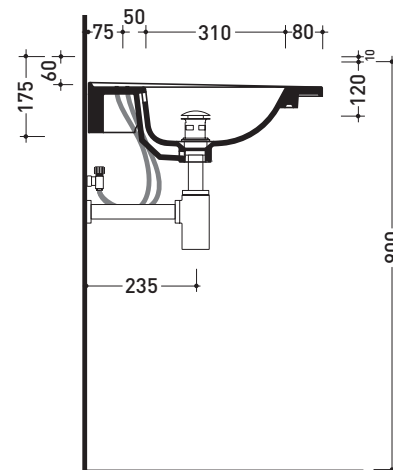

BM85L Bloom 85

Consolle cm 87 sospesa - da mobile

• CON TROPPOPIENO • PREDISPOSTO TRE FORI RUBINETTO

Complementi: Struttura portasciugamani (BM85S)
 Box base portaconsolle sospesa H50 2 cassette (BBX815)
 Box base portaconsolle sospesa H50 1 cassetto (BBX811)
 Box base portaconsolle sospesa H25 1 cassetto (BBX993)
 Rubinetti lavabo linea ONE - NOKÈ - FOLD - X1
 Accessori linea TWO - HOOP - NOKÈ - FOLD

Accessori tecnici: Sifone cromo (SIFL/CR) - Sifone telescopico cromo (SIFL066)
 Piletta Stop & Go (PLSG)
 Piletta Stop & Go in ceramica (PLCE)
 Set 2 pezzi rubinetto filtro cromo (RF026)
 Kit fissaggio parete (9002)

Dim. Imballo cm | Peso 21,5 kg | Pz. Pallet n°

CE UNI EN 14688 - CL20 Dop-No14688

vista zenitale / zenital view

vista zenitale / zenital view

vista frontale / frontal view

sezione longitudinale / section

dimensioni in mm

Le misure dimensionali riportate hanno una tolleranza del 2%

CERAMICA: finiture lucide

finiture opache