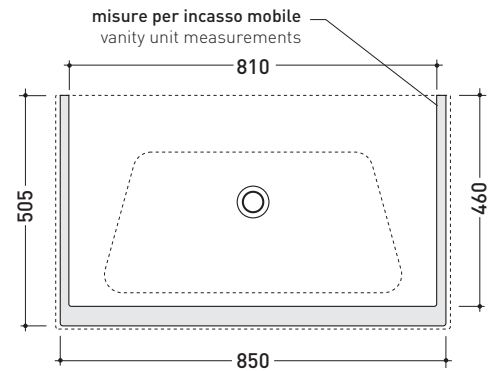

BM85L Bloom 85

Consolle cm 87 sospesa - da mobile

• CON TROPPOPIENO • PREDISPOSTO TRE FORI RUBINETTO

Complementi: Struttura portasciugamani (BM85S)
 Box base portaconsolle sospesa H50 2 cassette (BBX815)
 Box base portaconsolle sospesa H50 1 cassetto (BBX811)
 Box base portaconsolle sospesa H25 1 cassetto (BBX993)
 Rubinetti lavabo linea ONE - NOKÈ - FOLD - X1
 Accessori linea TWO - HOOP - NOKÈ - FOLD

Dim. Imballo cm | Peso 21,5 kg | Pz. Pallet n°

CE UNI EN 14688 - CL20 Dop-No14688

vista zenitale / zenital view

vista zenitale / zenital view

vista frontale / frontal view

sezione longitudinale / section

dimensioni in mm

Le misure dimensionali riportate hanno una tolleranza del 2%

CERAMICA: finiture lucide

finiture opache