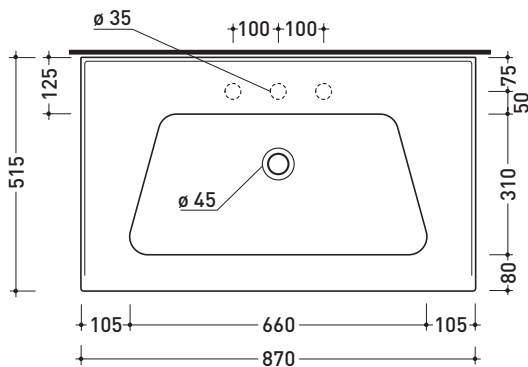

BM85L Bloom 85

Consolle cm 87 sospesa - da mobile

• CON TROPPOPIENO • PREDISPOSTO TRE FORI RUBINETTO

Complementi: Struttura portasciugamani (BM85S)
 Box base portaconsolle sospesa H50 2 cassette (BBX815)
 Box base portaconsolle sospesa H50 1 cassetto (BBX811)
 Box base portaconsolle sospesa H25 1 cassetto (BBX993)
 Rubinetti lavabo linea ONE - NOKÈ - FOLD - X1
 Accessori linea TWO - HOOP - NOKÈ - FOLD

Accessori tecnici: Sifone cromo (SIFL/CR) - Sifone telescopico cromo (SIFL066)
 Piletta Stop & Go (PLSG)
 Piletta Stop & Go in ceramica (PLCE)
 Set 2 pezzi rubinetto filtro cromo (RF026)
 Kit fissaggio parete (9002)

Dim. Imballo cm | Peso 21,5 kg | Pz. Pallet n°

CE UNI EN 14688 - CL20 Dop-No14688

vista zenitale / zenital view

vista zenitale / zenital view

vista frontale / frontal view

sezione longitudinale / section

dimensioni in mm

Le misure dimensionali riportate hanno una tolleranza del 2%

CERAMICA: finiture lucide

finiture opache