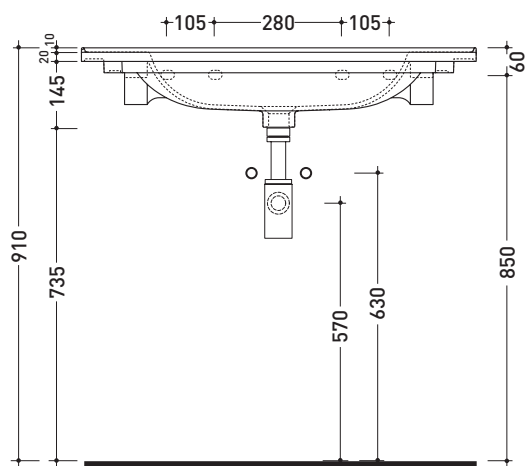

BM85L Bloom 85

Consolle cm 87 sospesa - da mobile

• CON TROPPOPIENO • PREDISPOSTO TRE FORI RUBINETTO

Complementi: Struttura portasciugamani (BM85S)
 Box base portaconsolle sospesa H50 2 cassette (BBX815)
 Box base portaconsolle sospesa H50 1 cassetto (BBX811)
 Box base portaconsolle sospesa H25 1 cassetto (BBX993)
 Rubinetti lavabo linea ONE - NOKÈ - FOLD - X1
 Accessori linea TWO - HOOP - NOKÈ - FOLD

Dim. Imballo cm | Peso 21,5 kg | Pz. Pallet n°

CE UNI EN 14688 - CL20 Dop-No14688

vista zenitale / zenital view

vista zenitale / zenital view

vista frontale / frontal view

sezione longitudinale / section

dimensioni in mm

Le misure dimensionali riportate hanno una tolleranza del 2%

CERAMICA: finiture lucide

finiture opache