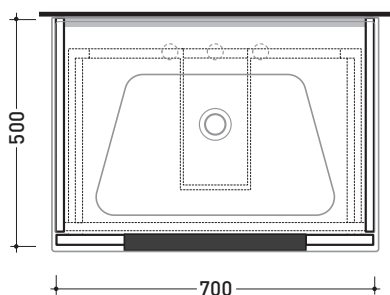

2018

BBX809 Box / Bloom 70

Base portaconsolle H50 - 2 cassetti
per consolle Bloom 70

Complementi: Consolle Bloom 70 (BM70L)
Rubinetti lavabo linea ONE - NOKÈ - FOLD - X1
Accessori linea TWO - HOOP - NOKÈ - FOLD

Accessori tecnici: Sifone salvaspazio (SIFL03)

Dim. Imballo cm | Peso 33,1 kg | Pz. Pallet n°

vista zenitale / zenital view

assonometria / axonometry

vista frontale / frontal view

sezione longitudinale / section

dimensioni in mm

Le misure dimensionali riportate hanno una tolleranza del 2%

LEGNO: finiture

OK Alry

OJ Bianco

OJ Grigio

OJ Canapa