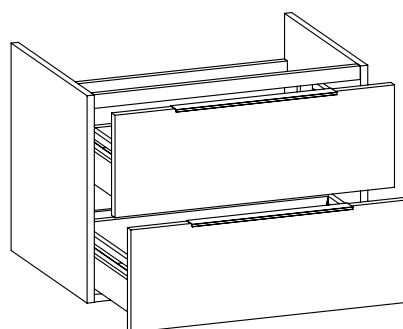

2018

BBX809 Box / Bloom 70

Base portaconsolle H50 - 2 cassetti
per consolle Bloom 70

Complementi: Consolle Bloom 70 (BM70L)
Rubinetti lavabo linea ONE - NOKÈ - FOLD - X1
Accessori linea TWO - HOOP - NOKÈ - FOLD

Accessori tecnici: Sifone salvaspazio (SIFL03)

Dim. Imballo cm | Peso 33,1 kg | Pz. Pallet n°

vista zenitale / zenital view

assonometria / axonometry

vista frontale / frontal view

sezione longitudinale / section