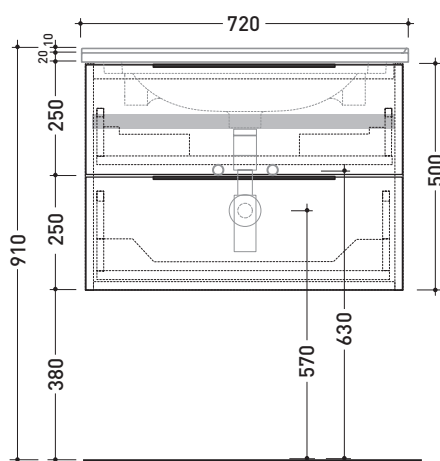

2018

BBX809 Box / Bloom 70

Base portaconsolle H50 - 2 cassetti
per consolle Bloom 70

Complementi: Consolle Bloom 70 (BM70L)
Rubinetti lavabo linea ONE - NOKÈ - FOLD - X1
Accessori linea TWO - HOOP - NOKÈ - FOLD

Accessori tecnici: Sifone salvaspazio (SIFL03)

Dim. Imballo cm | Peso 33,1 kg | Pz. Pallet n°

vista zenitale / zenital view

assonometria / axonometry

vista frontale / frontal view

sezione longitudinale / section

dimensioni in mm

Le misure dimensionali riportate hanno una tolleranza del 2%

LEGNO: finiture

OK Alry

OJ Bianco

OJ Grigio

OJ Canapa