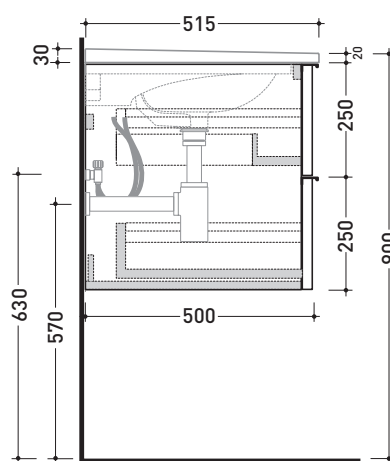

2018

BBX809 Box / Bloom 70

Base portaconsolle H50 - 2 cassetti
per consolle Bloom 70

Complementi: Consolle Bloom 70 (BM70L)
Rubinetti lavabo linea ONE - NOKÈ - FOLD - X1
Accessori linea TWO - HOOP - NOKÈ - FOLD

Accessori tecnici: Sifone salvaspazio (SIFL03)

Dim. Imballo cm | Peso 33,1 kg | Pz. Pallet n°

vista zenitale / zenital view

assonometria / axonometry

vista frontale / frontal view

sezione longitudinale / section

dimensioni in mm

Le misure dimensionali riportate hanno una tolleranza del 2%

LEGNO: finiture

OK Alry

OJ Bianco

OJ Grigio

OJ Canapa