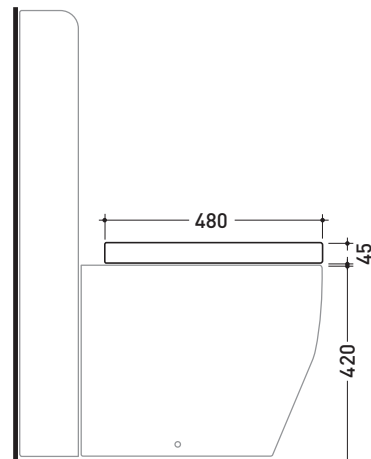

Dim. Imballo 56 x 39 x 45,5 cm | Peso 32 kg | Pz. Pallet n° 15

WHILE STOCKS LAST

UNI EN 997

Dop-No997

vista zenitale / zenital view

vista laterale / lateral view

sezione longitudinale / section

vista retro / back view

Package dim. 56 x 39 x 45,5 cm | Weight 30,7 kg | Pz. Pallet n° 15

CE UNI EN 14528 - CL20 Dop-No14528

vista zenitale / zenital view

vista laterale / lateral view

sezione longitudinale / section

vista retro / back view

Complements: Terra wc (TR117)

Package dim. 52 x 40 x 7 cm | Weight 3,4 kg | Pz. Pallet n° -

art. TR117
vista zenitale / zenital view

art. TR117 + TR39
vista zenitale / zenital view

art. TR117
vista laterale / lateral view

art. TR117 + TR39
vista laterale / lateral view

sizes in mm

THERMOSETTING: glossy finish

white

TRCW03

Soft-closing thermosetting wrapping seat & cover

Complements: Terra wc (TR117)

Package dim. 52 x 40 x 7 cm | Weight 3,4 kg | Pz. Pallet n° -