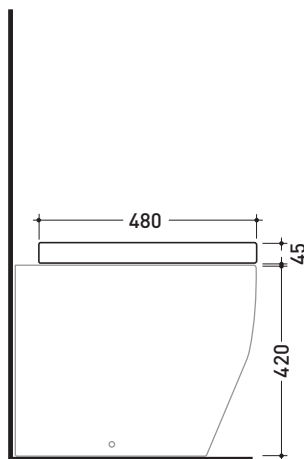

Dim. Imballo 56 x 39 x 45,5 cm | Peso 32 kg | Pz. Pallet n° 15

WHILE STOCKS LAST

UNI EN 997

Dop-No997

vista zenitale / zenital view

vista laterale / lateral view

sezione longitudinale / section

vista retro / back view

Package dim. 56 x 39 x 45,5 cm | Weight 30,7 kg | Pz. Pallet n° 15

CE UNI EN 14528 - CL20 Dop-No14528

vista zenitale / zenital view

vista laterale / lateral view

sezione longitudinale / section

vista retro / back view

Complements: Terra wc (TR117)

Package dim. 52 x 40 x 7 cm | Weight 3,4 kg | Pz. Pallet n° -

art. TR117
vista zenitale / zenital view

art. TR117 + TR39
vista zenitale / zenital view

art. TR117
vista laterale / lateral view

art. TR117 + TR39
vista laterale / lateral view

sizes in mm

THERMOSETTING: glossy finish

white

TRCW03

Soft-closing thermosetting wrapping seat & cover

Complements: Terra wc (TR117)

Package dim. 52 x 40 x 7 cm | Weight 3,4 kg | Pz. Pallet n° -