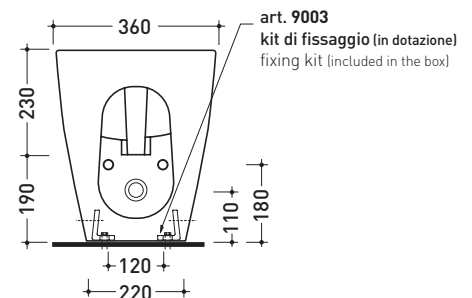

Package dim. 56 x 39 x 45,5 cm | Weight 30,7 kg | Pz. Pallet n° 15

CE UNI EN 14528 - CL20 Dop-No14528

vista zenitale / zenital view

vista laterale / lateral view

sezione longitudinale / section

vista retro / back view

Complements: Terra wc (TR117)

Package dim. 52 x 40 x 7 cm | Weight 3,4 kg | Pz. Pallet n° -

art. TR117
vista zenitale / zenital view

art. TR117 + TR39
vista zenitale / zenital view

art. TR117
vista laterale / lateral view