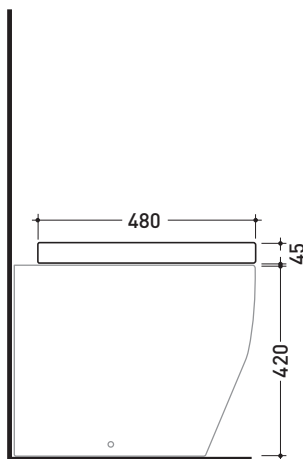

Package dim. 56 x 39 x 45,5 cm | Weight 30,7 kg | Pz. Pallet n° 15

CE UNI EN 14528 - CL20 Dop-No14528

vista zenitale / zenital view

vista laterale / lateral view

sezione longitudinale / section

vista retro / back view

Complements: Terra wc (TR117)

Package dim. 52 x 40 x 7 cm | Weight 3,4 kg | Pz. Pallet n° -

art. TR117
vista zenitale / zenital view

art. TR117 + TR39
vista zenitale / zenital view

art. TR117
vista laterale / lateral view

art. TR117 + TR39
vista laterale / lateral view

sizes in mm

THERMOSETTING: glossy finish

white

TRCW03

Soft-closing thermosetting wrapping seat & cover

Complements: Terra wc (TR117)

Package dim. 52 x 40 x 7 cm | Weight 3,4 kg | Pz. Pallet n° -

art. TR117
vista zenitale / zenital view

art. TR117 + TR39
vista zenitale / zenital view

art. TR117
vista laterale / lateral view

art. TR117 + TR39
vista laterale / lateral view

sizes in mm

THERMOSETTING: glossy finish