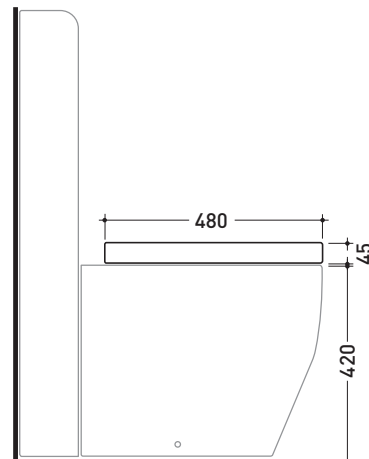

Package dim. 56 x 39 x 45,5 cm | Weight 30,7 kg | Pz. Pallet n° 15

CE UNI EN 14528 - CL20 Dop-No14528

vista zenitale / zenital view

vista laterale / lateral view

sezione longitudinale / section

vista retro / back view

Complements: Terra wc (TR117)

Package dim. 52 x 40 x 7 cm | Weight 3,4 kg | Pz. Pallet n° -

art. TR117
vista zenitale / zenital view

art. TR117 + TR39
vista zenitale / zenital view

art. TR117
vista laterale / lateral view

art. TR117 + TR39
vista laterale / lateral view

sizes in mm

THERMOSETTING: glossy finish

white

TRCW03

Soft-closing thermosetting wrapping seat & cover

Complements: Terra wc (TR117)

Package dim. 52 x 40 x 7 cm | Weight 3,4 kg | Pz. Pallet n° -

art. TR117
vista zenitale / zenital view

art. TR117 + TR39
vista zenitale / zenital view

art. TR117
vista laterale / lateral view

art. TR117 + TR39
vista laterale / lateral view

sizes in mm

THERMOSETTING: glossy finish