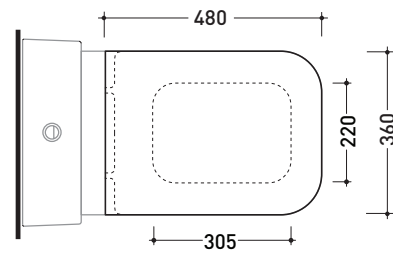

Dim. Imballo 56 x 39 x 45,5 cm | Peso 32 kg | Pz. Pallet n° 15

WHILE STOCKS LAST

UNI EN 997

Dop-No997

vista zenitale / zenital view

vista laterale / lateral view

sezione longitudinale / section

vista retro / back view

Package dim. 56 x 39 x 45,5 cm | Weight 30,7 kg | Pz. Pallet n° 15

CE UNI EN 14528 - CL20 Dop-No14528

vista zenitale / zenital view

vista laterale / lateral view

sezione longitudinale / section

vista retro / back view

Complements: Terra wc (TR117)

Package dim. 52 x 40 x 7 cm | Weight 3,4 kg | Pz. Pallet n° -

art. TR117
vista zenitale / zenital view

art. TR117 + TR39
vista zenitale / zenital view

art. TR117
vista laterale / lateral view

art. TR117 + TR39
vista laterale / lateral view

sizes in mm

THERMOSETTING: glossy finish

white

TRCW03

Soft-closing thermosetting wrapping seat & cover

Complements: Terra wc (TR117)

Package dim. 52 x 40 x 7 cm | Weight 3,4 kg | Pz. Pallet n° -