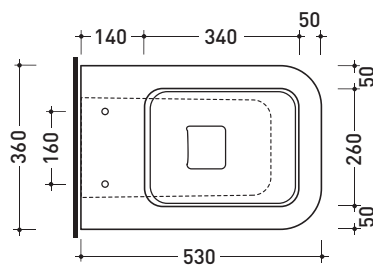

Dim. Imballo 56 x 39 x 45,5 cm | Peso 32 kg | Pz. Pallet n° 15

WHILE STOCKS LAST

UNI EN 997

Dop-No997

vista zenitale / zenital view

vista laterale / lateral view

sezione longitudinale / section

vista retro / back view

Package dim. 56 x 39 x 45,5 cm | Weight 30,7 kg | Pz. Pallet n° 15

CE UNI EN 14528 - CL20 Dop-No14528

vista zenitale / zenital view

vista laterale / lateral view

sezione longitudinale / section

vista retro / back view

Complements: Terra wc (TR117)

Package dim. 52 x 40 x 7 cm | Weight 3,4 kg | Pz. Pallet n° -

art. TR117
vista zenitale / zenital view

art. TR117 + TR39
vista zenitale / zenital view

art. TR117
vista laterale / lateral view

art. TR117 + TR39
vista laterale / lateral view

sizes in mm

THERMOSETTING: glossy finish

white

TRCW03

Soft-closing thermosetting wrapping seat & cover

Complements: Terra wc (TR117)

Package dim. 52 x 40 x 7 cm | Weight 3,4 kg | Pz. Pallet n° -