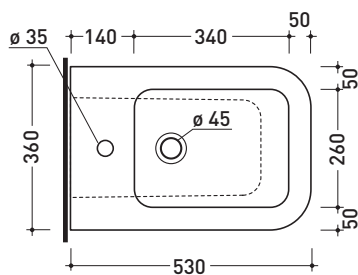

Dim. Imballo 56 x 39 x 45,5 cm | Peso 32 kg | Pz. Pallet n° 15

WHILE STOCKS LAST

UNI EN 997

Dop-No997

vista zenitale / zenital view

vista laterale / lateral view

sezione longitudinale / section

vista retro / back view

Package dim. 56 x 39 x 45,5 cm | Weight 30,7 kg | Pz. Pallet n° 15

CE UNI EN 14528 - CL20 Dop-No14528

vista zenitale / zenital view

vista laterale / lateral view

sezione longitudinale / section

vista retro / back view

Complements: Terra wc (TR117)

Package dim. 52 x 40 x 7 cm | Weight 3,4 kg | Pz. Pallet n° -

art. TR117
vista zenitale / zenital view

art. TR117 + TR39
vista zenitale / zenital view

art. TR117
vista laterale / lateral view

art. TR117 + TR39
vista laterale / lateral view

sizes in mm

THERMOSETTING: glossy finish

white

TRCW03

Soft-closing thermosetting wrapping seat & cover

Complements: Terra wc (TR117)

Package dim. 52 x 40 x 7 cm | Weight 3,4 kg | Pz. Pallet n° -