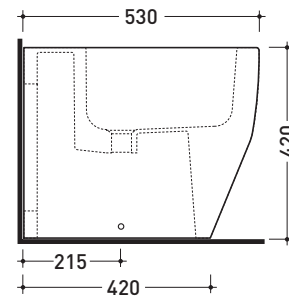

Dim. Imballo 56 x 39 x 45,5 cm | Peso 32 kg | Pz. Pallet n° 15

WHILE STOCKS LAST

UNI EN 997

Dop-No997

vista zenitale / zenital view

vista laterale / lateral view

sezione longitudinale / section

vista retro / back view

Package dim. 56 x 39 x 45,5 cm | Weight 30,7 kg | Pz. Pallet n° 15

CE UNI EN 14528 - CL20 Dop-No14528

vista zenitale / zenital view

vista laterale / lateral view

sezione longitudinale / section

vista retro / back view

Complements: Terra wc (TR117)

Package dim. 52 x 40 x 7 cm | Weight 3,4 kg | Pz. Pallet n° -

art. TR117
vista zenitale / zenital view

art. TR117 + TR39
vista zenitale / zenital view

art. TR117
vista laterale / lateral view

art. TR117 + TR39
vista laterale / lateral view

sizes in mm

THERMOSETTING: glossy finish

white

TRCW03

Soft-closing thermosetting wrapping seat & cover

Complements: Terra wc (TR117)

Package dim. 52 x 40 x 7 cm | Weight 3,4 kg | Pz. Pallet n° -