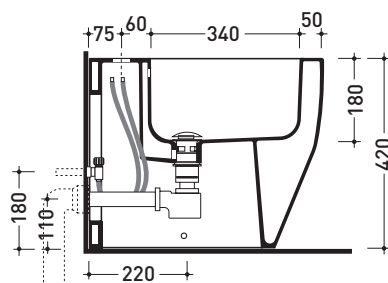

Dim. Imballo 56 x 39 x 45,5 cm | Peso 32 kg | Pz. Pallet n° 15

WHILE STOCKS LAST

UNI EN 997

Dop-No997

vista zenitale / zenital view

vista laterale / lateral view

sezione longitudinale / section

vista retro / back view

Package dim. 56 x 39 x 45,5 cm | Weight 30,7 kg | Pz. Pallet n° 15

CE UNI EN 14528 - CL20 Dop-No14528

vista zenitale / zenital view

vista laterale / lateral view

sezione longitudinale / section

vista retro / back view

Complements: Terra wc (TR117)

Package dim. 52 x 40 x 7 cm | Weight 3,4 kg | Pz. Pallet n° -

art. TR117
vista zenitale / zenital view

art. TR117 + TR39
vista zenitale / zenital view

art. TR117
vista laterale / lateral view

art. TR117 + TR39
vista laterale / lateral view

sizes in mm

THERMOSETTING: glossy finish

white

TRCW03

Soft-closing thermosetting wrapping seat & cover

Complements: Terra wc (TR117)

Package dim. 52 x 40 x 7 cm | Weight 3,4 kg | Pz. Pallet n° -