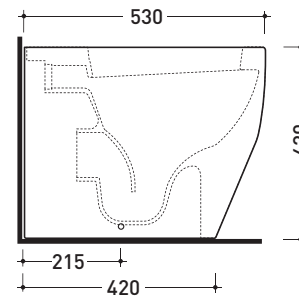

Dim. Imballo 56 x 39 x 45,5 cm | Peso 32 kg | Pz. Pallet n° 15

WHILE STOCKS LAST

UNI EN 997

Dop-No997

vista zenitale / zenital view

vista laterale / lateral view

sezione longitudinale / section

vista retro / back view

Package dim. 56 x 39 x 45,5 cm | Weight 30,7 kg | Pz. Pallet n° 15

CE UNI EN 14528 - CL20 Dop-No14528

vista zenitale / zenital view

vista laterale / lateral view

sezione longitudinale / section

vista retro / back view

Complements: Terra wc (TR117)

Package dim. 52 x 40 x 7 cm | Weight 3,4 kg | Pz. Pallet n° -

art. TR117
vista zenitale / zenital view

art. TR117 + TR39
vista zenitale / zenital view

art. TR117
vista laterale / lateral view

art. TR117 + TR39
vista laterale / lateral view

sizes in mm

THERMOSETTING: glossy finish

white

TRCW03

Soft-closing thermosetting wrapping seat & cover

Complements: Terra wc (TR117)

Package dim. 52 x 40 x 7 cm | Weight 3,4 kg | Pz. Pallet n° -