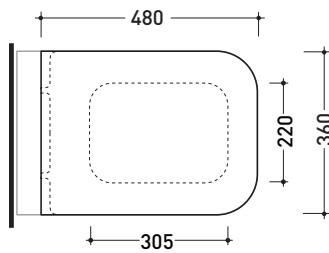

Package dim. 56 x 39 x 45,5 cm | Weight 30,7 kg | Pz. Pallet n° 15

CE UNI EN 14528 - CL20 Dop-No14528

vista zenitale / zenital view

vista laterale / lateral view

sezione longitudinale / section

vista retro / back view

Complements: Terra wc (TR117)

Package dim. 52 x 40 x 7 cm | Weight 3,4 kg | Pz. Pallet n° -

art. TR117
vista zenitale / zenital view

art. TR117 + TR39
vista zenitale / zenital view

art. TR117
vista laterale / lateral view

art. TR117 + TR39
vista laterale / lateral view

sizes in mm

THERMOSETTING: glossy finish

white

TRCW03

Soft-closing thermosetting wrapping seat & cover

Complements: Terra wc (TR117)

Package dim. 52 x 40 x 7 cm | Weight 3,4 kg | Pz. Pallet n° -

art. TR117
vista zenitale / zenital view

art. TR117 + TR39
vista zenitale / zenital view

art. TR117
vista laterale / lateral view

art. TR117 + TR39
vista laterale / lateral view

sizes in mm

THERMOSETTING: glossy finish