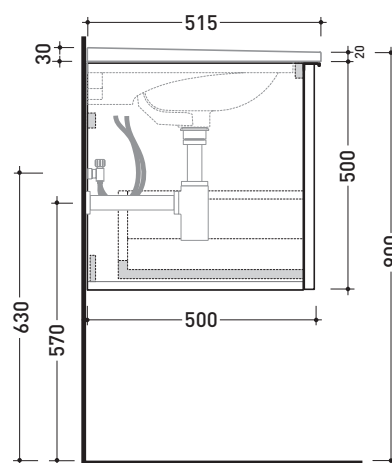

## BBX805 Box / Bloom 70

Base portaconsolle H50 - 1 cassetto  
per consolle Bloom 70

Complementi: Consolle Bloom 70 (BM70L)  
Rubinetti lavabo linea ONE - NOKÈ - FOLD - X1  
Accessori linea TWO - HOOP - NOKÈ - FOLD

Accessori tecnici: Sifone salvaspazio (SIFL03)

Dim. Imballo cm | Peso 23,8 kg | Pz. Pallet n°

vista zenitale / zenital view

assonometria / axonometry

vista frontale / frontal view

sezione longitudinale / section

dimensioni in mm

Le misure dimensionali riportate hanno una tolleranza del 2%

LEGNO: finiture

OK Alry

OJ Bianco

OJ Grigio

OJ Canapa