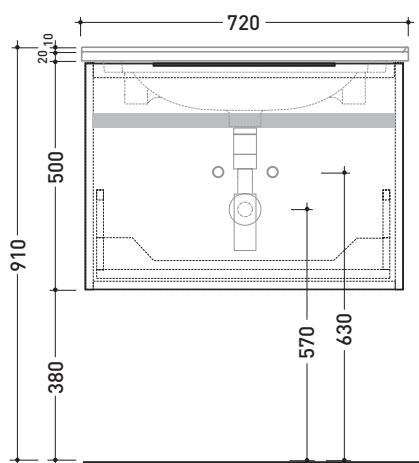

## BBX805 Box / Bloom 70

Base portaconsolle H50 - 1 cassetto  
per consolle Bloom 70

Complementi: Consolle Bloom 70 (BM70L)  
Rubinetti lavabo linea ONE - NOKÈ - FOLD - X1  
Accessori linea TWO - HOOP - NOKÈ - FOLD

Accessori tecnici: Sifone salvaspazio (SIFL03)

Dim. Imballo cm | Peso 23,8 kg | Pz. Pallet n°

vista zenitale / zenital view

assonometria / axonometry

vista frontale / frontal view

sezione longitudinale / section

dimensioni in mm

Le misure dimensionali riportate hanno una tolleranza del 2%

LEGNO: finiture

OK Alry

OJ Bianco

OJ Grigio

OJ Canapa