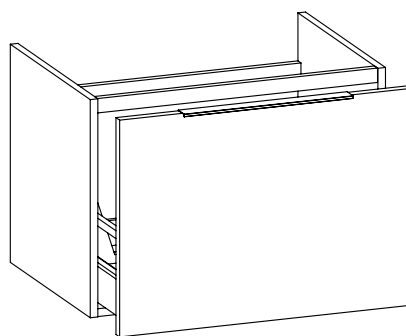

## BBX805 Box / Bloom 70

Base portaconsolle H50 - 1 cassetto  
per consolle Bloom 70

Complementi: Consolle Bloom 70 (BM70L)  
Rubinetti lavabo linea ONE - NOKÈ - FOLD - X1  
Accessori linea TWO - HOOP - NOKÈ - FOLD

Accessori tecnici: Sifone salvaspazio (SIFL03)

Dim. Imballo cm | Peso 23,8 kg | Pz. Pallet n°

vista zenitale / zenital view

assonometria / axonometry

vista frontale / frontal view

sezione longitudinale / section