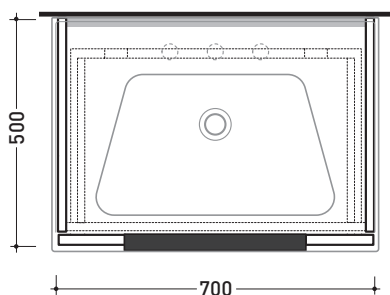

## BBX805 Box / Bloom 70

Base portaconsolle H50 - 1 cassetto  
per consolle Bloom 70

Complementi: Consolle Bloom 70 (BM70L)  
Rubinetti lavabo linea ONE - NOKÈ - FOLD - X1  
Accessori linea TWO - HOOP - NOKÈ - FOLD

Accessori tecnici: Sifone salvaspazio (SIFL03)

Dim. Imballo cm | Peso 23,8 kg | Pz. Pallet n°

vista zenitale / zenital view

assonometria / axonometry

vista frontale / frontal view

sezione longitudinale / section

dimensioni in mm

Le misure dimensionali riportate hanno una tolleranza del 2%

LEGNO: finiture

OK Alry

OJ Bianco

OJ Grigio

OJ Canapa