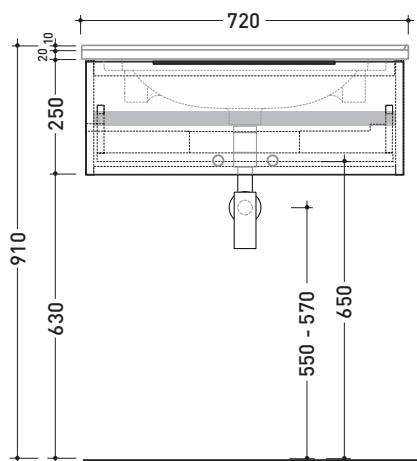

2018

BBX991 Box / Bloom 70

Base portaconsolle H25 - 1 cassetto
per consolle Bloom 70

Complementi: Consolle Bloom 70 (BM70L)
Rubinetti lavabo linea ONE - NOKÈ - FOLD - X1
Accessori linea TWO - HOOP - NOKÈ - FOLD

Accessori tecnici: Sifone salvaspazio (SIFL03)

Dim. Imballo cm | Peso 17,3 kg | Pz. Pallet n°

vista zenitale / zenital view

assonometria / axonometry

vista frontale / frontal view

sezione longitudinale / section

dimensioni in mm

Le misure dimensionali riportate hanno una tolleranza del 2%

LEGNO: finiture

OK Alry

OJ Bianco

OJ Grigio

OJ Canapa