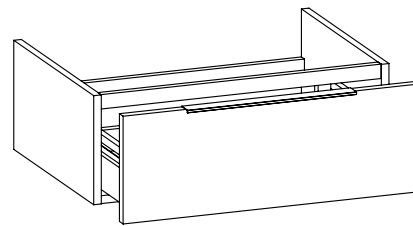

2018

BBX991 Box / Bloom 70

Base portaconsolle H25 - 1 cassetto
per consolle Bloom 70

Complementi: Consolle Bloom 70 (BM70L)
Rubinetti lavabo linea ONE - NOKÈ - FOLD - X1
Accessori linea TWO - HOOP - NOKÈ - FOLD

Accessori tecnici: Sifone salvaspazio (SIFL03)

Dim. Imballo cm | Peso 17,3 kg | Pz. Pallet n°

vista zenitale / zenital view

assonometria / axonometry

vista frontale / frontal view

sezione longitudinale / section