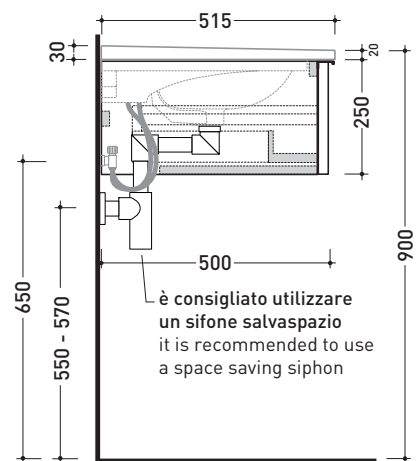

2018

BBX991 Box / Bloom 70

Base portaconsolle H25 - 1 cassetto
per consolle Bloom 70

Complementi: Consolle Bloom 70 (BM70L)
Rubinetti lavabo linea ONE - NOKÈ - FOLD - X1
Accessori linea TWO - HOOP - NOKÈ - FOLD

Accessori tecnici: Sifone salvaspazio (SIFL03)

Dim. Imballo cm | Peso 17,3 kg | Pz. Pallet n°

vista zenitale / zenital view

assonometria / axonometry

vista frontale / frontal view

sezione longitudinale / section

dimensioni in mm

Le misure dimensionali riportate hanno una tolleranza del 2%

LEGNO: finiture

OK Alry

OJ Bianco

OJ Grigio

OJ Canapa