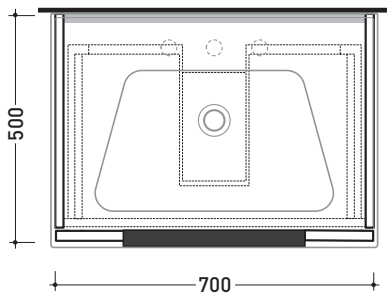

2018

BBX991 Box / Bloom 70

Base portaconsolle H25 - 1 cassetto
per consolle Bloom 70

Complementi: Consolle Bloom 70 (BM70L)
Rubinetti lavabo linea ONE - NOKÈ - FOLD - X1
Accessori linea TWO - HOOP - NOKÈ - FOLD

Accessori tecnici: Sifone salvaspazio (SIFL03)

Dim. Imballo cm | Peso 17,3 kg | Pz. Pallet n°

vista zenitale / zenital view

assonometria / axonometry

vista frontale / frontal view

sezione longitudinale / section

dimensioni in mm

Le misure dimensionali riportate hanno una tolleranza del 2%

LEGNO: finiture

OK Alry

OJ Bianco

OJ Grigio

OJ Canapa