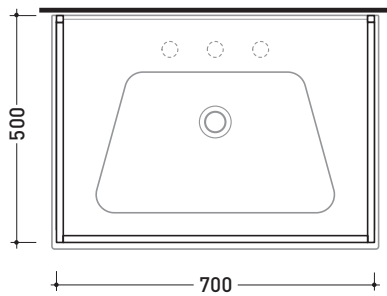

BM70S Bloom 70

Struttura portasciugamani in metallo
per consolle Bloom 70 sospesa

Complementi: Consolle Bloom 70 (BM70L)
Rubinetti lavabo linea ONE - NOKÈ - FOLD - X1
Accessori linea TWO - HOOP - NOKÈ - FOLD

Accessori tecnici: Sifone cromo (SIFL/CR) - Sifone telescopico cromo (SIFL066)
Sifone lavabo Nero mat (SIFLNE)

Dim. Imballo cm | Peso 1,3 kg | Pz. Pallet n°

vista zenitale / zenital view

assonometria / axonometry

vista frontale / frontal view

sezione longitudinale / section

dimensioni in mm

Le misure dimensionali riportate hanno una tolleranza del 2%

METALLO: finiture lucide

finiture opache

cromo

nero