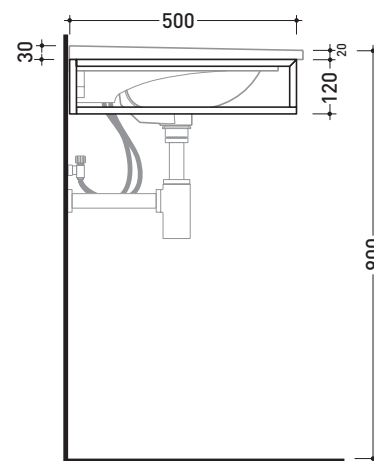

BM70S Bloom 70

Struttura portasciugamani in metallo
per consolle Bloom 70 sospesa

Complementi: Consolle Bloom 70 (BM70L)
Rubinetti lavabo linea ONE - NOKÈ - FOLD - X1
Accessori linea TWO - HOOP - NOKÈ - FOLD

Accessori tecnici: Sifone cromo (SIFL/CR) - Sifone telescopico cromo (SIFL066)
Sifone lavabo Nero mat (SIFLNE)

Dim. Imballo cm | Peso 1,3 kg | Pz. Pallet n°

vista zenitale / zenital view

assonometria / axonometry

vista frontale / frontal view

sezione longitudinale / section

dimensioni in mm

Le misure dimensionali riportate hanno una tolleranza del 2%

METALLO: finiture lucide

finiture opache

cromo

nero