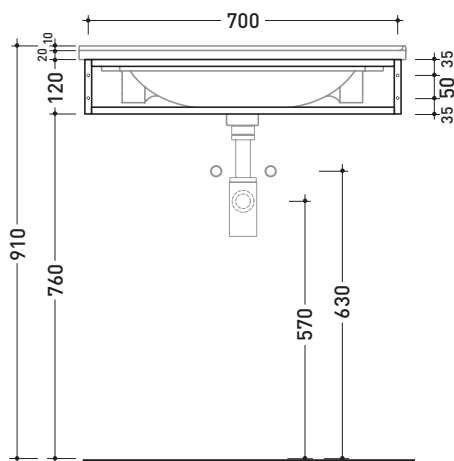

BM70S Bloom 70

Struttura portasciugamani in metallo
per consolle Bloom 70 sospesa

Complementi: Consolle Bloom 70 (BM70L)
Rubinetti lavabo linea ONE - NOKÈ - FOLD - X1
Accessori linea TWO - HOOP - NOKÈ - FOLD

Accessori tecnici: Sifone cromo (SIFL/CR) - Sifone telescopico cromo (SIFL066)
Sifone lavabo Nero mat (SIFLNE)

Dim. Imballo cm | Peso 1,3 kg | Pz. Pallet n°

vista zenitale / zenital view

assonometria / axonometry

vista frontale / frontal view

sezione longitudinale / section

dimensioni in mm

Le misure dimensionali riportate hanno una tolleranza del 2%

METALLO: finiture lucide

finiture opache

cromo

nero