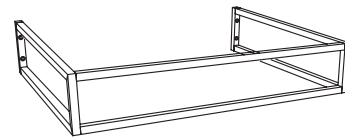

BM70S Bloom 70

Struttura portasciugamani in metallo
per consolle Bloom 70 sospesa

Complementi: Consolle Bloom 70 (BM70L)
Rubinetti lavabo linea ONE - NOKÈ - FOLD - X1
Accessori linea TWO - HOOP - NOKÈ - FOLD

Accessori tecnici: Sifone cromo (SIFL/CR) - Sifone telescopico cromo (SIFL066)
Sifone lavabo Nero mat (SIFLNE)

Dim. Imballo cm | Peso 1,3 kg | Pz. Pallet n°

vista zenitale / zenital view

assonometria / axonometry

vista frontale / frontal view

sezione longitudinale / section

dimensioni in mm

Le misure dimensionali riportate hanno una tolleranza del 2%

METALLO: finiture lucide

finiture opache

cromo

nero