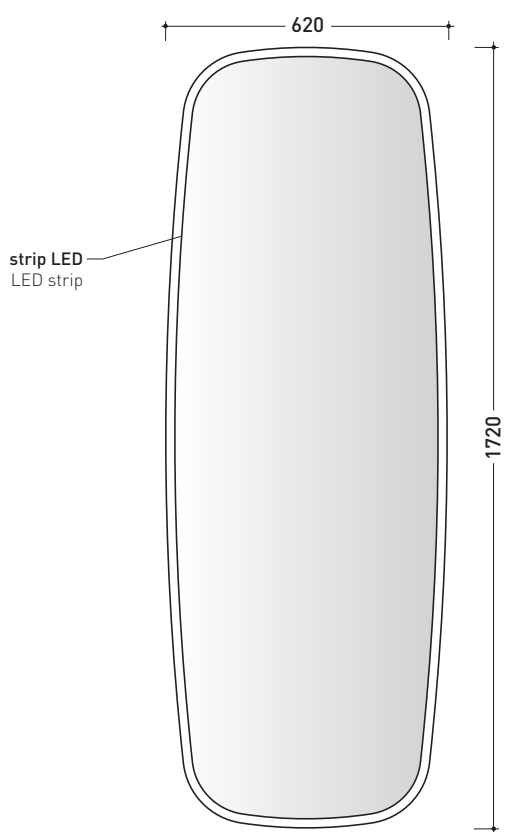

FG172SPE

Specchio reversibile 62x172 cm con bordo molato trasparente e luce LED

Complementi: Mensole Forty6
Strutture Filo
Arredi BOX

Dim. Imballo

Peso kg

Pz. Pallet n° -

vista frontale / frontal view

vista laterale / lateral view

vista zenitale / zenital view

dimensioni in mm

CARATTERISTICHE ELETTRICHE

- tipo di lampada: strip LED
- classe: A
- grado di protezione: IP23
- potenza nominale: 30 W