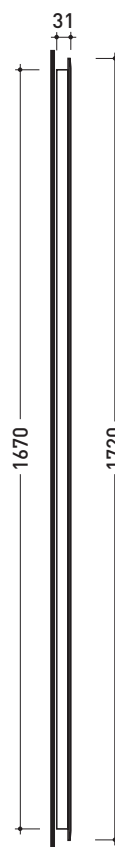

FG172SPE

Specchio reversibile 62x172 cm con bordo molato trasparente e luce LED

Complementi: Mensole Forty6
Strutture Filo
Arredi BOX

Dim. Imballo

Peso kg

Pz. Pallet n° -

vista frontale / frontal view

vista laterale / lateral view

vista zenitale / zenital view

dimensioni in mm

CARATTERISTICHE ELETTRICHE

- tipo di lampada: strip LED
- classe: A
- grado di protezione: IP23
- potenza nominale: 30 W