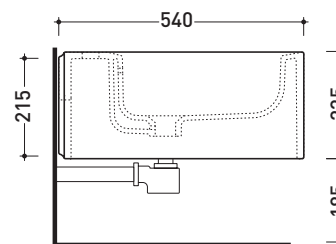

NL218

Bidet sospeso monoforo

• CON TROPPOPIENO • SENZA FORO RUBINETTO SU RICHIESTA

Complementi: **Rubinetti bidet linea ONE - NOKÉ - SI - FOLD - X1**
Accessori linea TWO - HOOP - NOKÉ - FOLD

Accessori tecnici: **Staffa di fissaggio universale per vasi e bidet sospesi (41/P)**
Sifone ribassato cromo (SIFB/CR)
Piletta Stop & Go (PLSG)
Piletta Stop & Go in ceramica (PLCE)
Set 2 pezzi rubinetto filtro cromo (RF026)

Dim. Imballo

Peso **23 kg**

Pz. Pallet n° **15**

CE UNI EN 14528 - CL20 Dop-No14528

vista zenitale / zenital view

vista laterale / lateral view

sezione longitudinale / section

vista retro / back view

dimensioni in mm

Le misure dimensionali riportate hanno una tolleranza del 2%

CERAMICA: finiture lucide

bianco

nero

finiture opache

latte

carbone