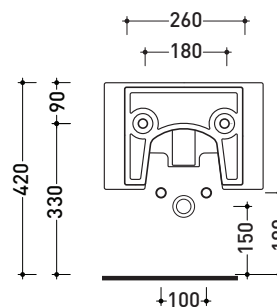

NL218

Bidet sospeso monoforo

• CON TROPPOPIENO • SENZA FORO RUBINETTO SU RICHIESTA

Complementi: **Rubinetti bidet linea ONE - NOKÉ - SI - FOLD - X1**
Accessori linea TWO - HOOP - NOKÉ - FOLD

Accessori tecnici: **Staffa di fissaggio universale per vasi e bidet sospesi (41/P)**
Sifone ribassato cromo (SIFB/CR)
Piletta Stop & Go (PLSG)
Piletta Stop & Go in ceramica (PLCE)
Set 2 pezzi rubinetto filtro cromo (RF026)

Dim. Imballo

Peso **23 kg**

Pz. Pallet n° **15**

CE UNI EN 14528 - CL20 Dop-No14528

vista zenitale / zenital view

vista laterale / lateral view

sezione longitudinale / section

vista retro / back view

dimensioni in mm

Le misure dimensionali riportate hanno una tolleranza del 2%

CERAMICA: finiture lucide

bianco

nero

finiture opache

latte

carbone