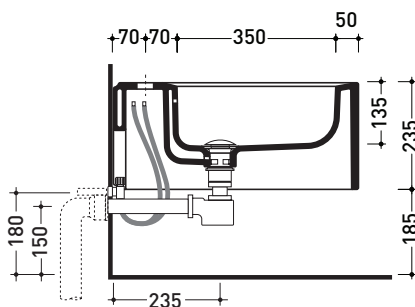

NL218

Bidet sospeso monoforo

• CON TROPPOPIENO • SENZA FORO RUBINETTO SU RICHIESTA

Complementi: **Rubinetti bidet linea ONE - NOKÉ - SI - FOLD - X1**
Accessori linea TWO - HOOP - NOKÉ - FOLD

Accessori tecnici: **Staffa di fissaggio universale per vasi e bidet sospesi (41/P)**
Sifone ribassato cromo (SIFB/CR)
Piletta Stop & Go (PLSG)
Piletta Stop & Go in ceramica (PLCE)
Set 2 pezzi rubinetto filtro cromo (RF026)

Dim. Imballo

Peso **23 kg**

Pz. Pallet n° **15**

CE UNI EN 14528 - CL20 Dop-No14528

vista zenitale / zenital view

vista laterale / lateral view

sezione longitudinale / section

vista retro / back view

dimensioni in mm

Le misure dimensionali riportate hanno una tolleranza del 2%

CERAMICA: finiture lucide

bianco

nero

finiture opache

latte

carbone