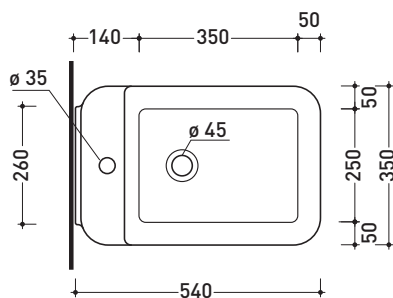

NL218

Bidet sospeso monoforo

• CON TROPPOPIENO • SENZA FORO RUBINETTO SU RICHIESTA

Complementi: **Rubinetti bidet linea ONE - NOKÉ - SI - FOLD - X1**
Accessori linea TWO - HOOP - NOKÉ - FOLD

Accessori tecnici: **Staffa di fissaggio universale per vasi e bidet sospesi (41/P)**
Sifone ribassato cromo (SIFB/CR)
Piletta Stop & Go (PLSG)
Piletta Stop & Go in ceramica (PLCE)
Set 2 pezzi rubinetto filtro cromo (RF026)

Dim. Imballo

Peso **23 kg**

Pz. Pallet n° **15**

CE UNI EN 14528 - CL20 Dop-No14528

vista zenitale / zenital view

vista laterale / lateral view

sezione longitudinale / section

vista retro / back view

dimensioni in mm

Le misure dimensionali riportate hanno una tolleranza del 2%

CERAMICA: finiture lucide

bianco

nero

finiture opache

latte

carbone