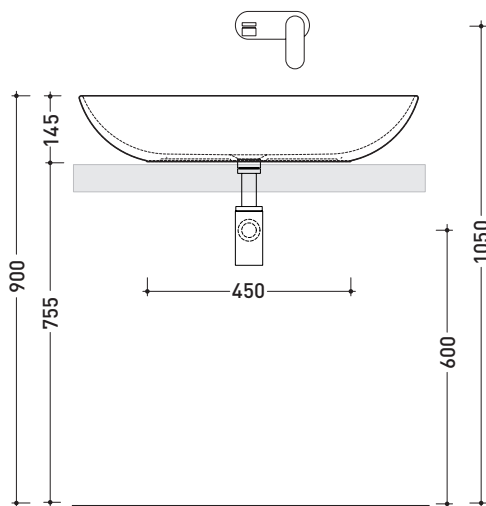

ND75A NudaSlim 75

Lavabo cm 75 da appoggio

• SENZA TROPPOPIENO • SENZA PIANO RUBINETTERIA

Complementi: Mensola Forty6 (F6PS65)
 Box basi portalavabo prof. 37
 Box basi portalavabo prof. 50
 Rubinetti lavabo linea ONE - NOKÈ - FOLD - X1
 Accessori linea TWO - HOOP - NOKÈ - FOLD

Accessori tecnici: Sifone cromo (SIFL/CR) - Sifone telescopico cromo (SIFL066)
 Piletta Stop & Go (PLSG)
 Piletta Stop & Go in ceramica (PLCE)
 Piletta con troppopieno integrato in ceramica (PLTPCE)
 Piletta con troppopieno integrato CROMO (PLTPCR)
 Kit fissaggio parete (9002)

Dim. Imballo

Peso 13,2 kg

Pz. Pallet n° 12

CE UNI EN 14688 - CL00 Dop-No14688

vista zenitale / zenital view

vista zenitale / zenital view

vista frontale / frontal view

sezione longitudinale / section

dimensioni in mm

Le misure dimensionali riportate hanno una tolleranza del 2%

CERAMICA: finiture lucide

bianco nero

finiture opache

latte carbone grigio lava argilla cenere nuvola fango rosso rubens petrolio