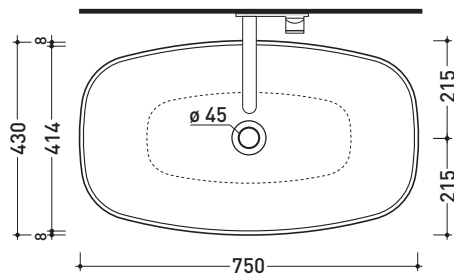

ND75A NudaSlim 75

Lavabo cm 75 da appoggio

• SENZA TROPPOPIENO • SENZA PIANO RUBINETTERIA

Complementi: Mensola Forty6 (F6PS65)
 Box basi portalavabo prof. 37
 Box basi portalavabo prof. 50
 Rubinetti lavabo linea ONE - NOKÈ - FOLD - X1
 Accessori linea TWO - HOOP - NOKÈ - FOLD

Dim. Imballo

Peso 13,2 kg

Pz. Pallet n° 12

CE UNI EN 14688 - CL00 Dop-No14688

vista zenitale / zenital view

vista zenitale / zenital view

vista frontale / frontal view

sezione longitudinale / section

dimensioni in mm

Le misure dimensionali riportate hanno una tolleranza del 2%

CERAMICA: finiture lucide

bianco nero

finiture opache

latte carbone grigio lava argilla cenere nuvola fango rosso rubens petrolio