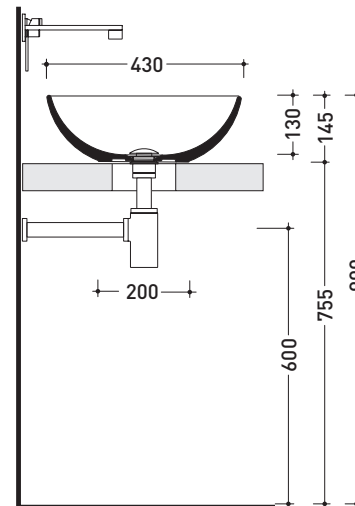

Dim. Imballo

Peso 13,2 kg

Pz. Pallet n° 12

CE UNI EN 14688 - CL00 Dop-No14688

vista zenitale / zenital view

vista zenitale / zenital view

vista frontale / frontal view

sezione longitudinale / section

dimensioni in mm

Le misure dimensionali riportate hanno una tolleranza del 2%

CERAMICA: finiture lucide

bianco nero

finiture opache

latte carbone grigio lava argilla cenere nuvola fango rosso rubens petrolio