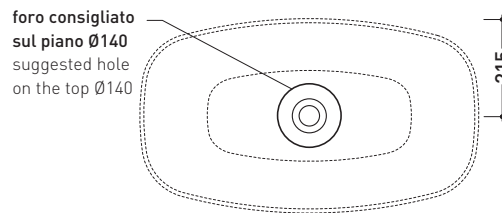

ND75A NudaSlim 75

Lavabo cm 75 da appoggio

• SENZA TROPPOPIENO • SENZA PIANO RUBINETTERIA

Complementi: Mensola Forty6 (F6PS65)
 Box basi portalavabo prof. 37
 Box basi portalavabo prof. 50
 Rubinetti lavabo linea ONE - NOKÈ - FOLD - X1
 Accessori linea TWO - HOOP - NOKÈ - FOLD

Accessori tecnici: Sifone cromo (SIFL/CR) - Sifone telescopico cromo (SIFL066)
 Piletta Stop & Go (PLSG)
 Piletta Stop & Go in ceramica (PLCE)
 Piletta con troppopieno integrato in ceramica (PLTPCE)
 Piletta con troppopieno integrato CROMO (PLTPCR)
 Kit fissaggio parete (9002)

Dim. Imballo

Peso 13,2 kg

Pz. Pallet n° 12

CE UNI EN 14688 - CL00 Dop-No14688

vista zenitale / zenital view

vista zenitale / zenital view

vista frontale / frontal view

sezione longitudinale / section

dimensioni in mm

Le misure dimensionali riportate hanno una tolleranza del 2%

CERAMICA: finiture lucide

bianco nero

finiture opache

latte carbone grigio lava argilla cenere nuvola fango rosso rubens petrolio