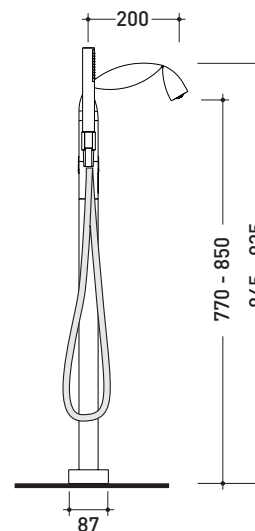

Fold

design **LORENZO DAMIANI**

2013

FL2580

Miscelatore vasca free-standing con deviatore e doccia

Complementi: Accessori linea: FOLD

Dim. Imballo

Peso **11,5 kg**

Pz. Pallet n° -

➔ **FLAMINIA.**

CE

vista zenitale / zenital view

vista frontale / frontal view

vista laterale / lateral view

dimensioni in mm

OTTONE: finiture lucide

Cromo

<http://www.ceramicaflaminia.it/it/products/289-fold>

©ceramicaflaminiaspa - è vietata la copia, la pubblicazione e la riproduzione anche parziale se non autorizzata

maggio 2019