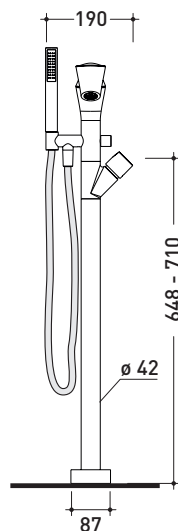

Fold

design **LORENZO DAMIANI**

2013

FL2580

Miscelatore vasca free-standing con deviatore e doccia

Complementi: Accessori linea: FOLD

Dim. Imballo

Peso **11,5 kg**

Pz. Pallet n° -

➔ **FLAMINIA.**

CE

vista zenitale / zenital view

vista frontale / frontal view

vista laterale / lateral view

dimensioni in mm

OTTONE: finiture lucide

Cromo

<http://www.ceramicaflaminia.it/it/products/289-fold>

©ceramicaflaminiaspa - è vietata la copia, la pubblicazione e la riproduzione anche parziale se non autorizzata

maggio 2019