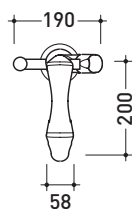

Fold

design **LORENZO DAMIANI**

2013

FL2580

Miscelatore vasca free-standing con deviatore e doccia

Complementi: Accessori linea: FOLD

Dim. Imballo

Peso **11,5 kg**

Pz. Pallet n° -

➔ **FLAMINIA.**

CE

vista zenitale / zenital view

vista frontale / frontal view

vista laterale / lateral view

dimensioni in mm

OTTONE: finiture lucide