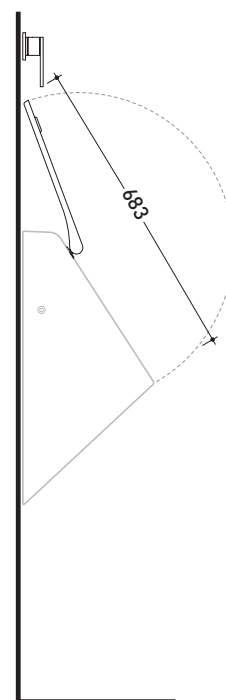

AP28CW03

Copri-orinatoio in termoindurente rallentato
 CON CERNIERE A SGANCIO RAPIDO

Complementi: Orinatoio App (AP28G)

Dim. Imballo cm | Peso 1,3 kg | Pz. Pallet n° -

vista frontale / frontal view

vista laterale / lateral view

vista frontale / frontal view

vista laterale / lateral view

dimensioni in mm

TERMOINDURENTE: finiture lucide

bianco

finiture opache

latte

carbone