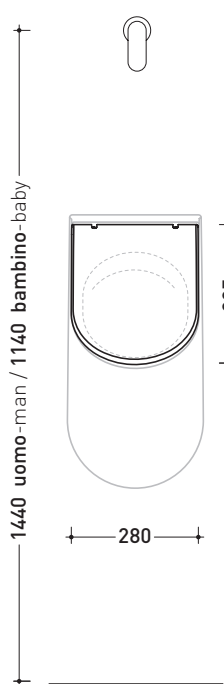

AP28CW03

Copri-orinatoio in termoindurente rallentato
 CON CERNIERE A SGANCIO RAPIDO

Complementi: Orinatoio App (AP28G)

Dim. Imballo cm | Peso 1,3 kg | Pz. Pallet n° -

vista frontale / frontal view

vista laterale / lateral view

vista frontale / frontal view

vista laterale / lateral view

dimensioni in mm

TERMOINDURENTE: finiture lucide

bianco

finiture opache

latte

carbone