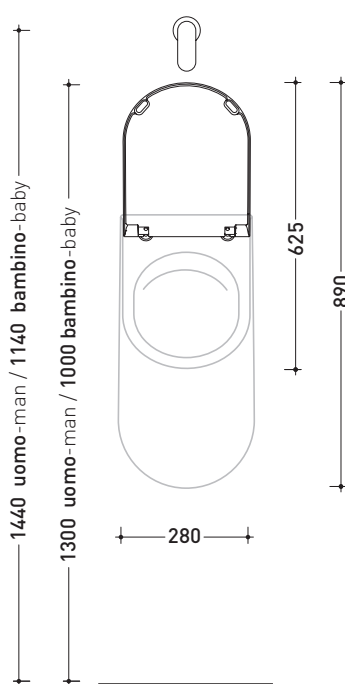

AP28CW03

Copri-orinatoio in termoindurente rallentato
 CON CERNIERE A SGANCIO RAPIDO

Complementi: Orinatoio App (AP28G)

Dim. Imballo cm | Peso 1,3 kg | Pz. Pallet n° -

vista frontale / frontal view

vista laterale / lateral view

vista frontale / frontal view

vista laterale / lateral view

dimensioni in mm

TERMOINDURENTE: finiture lucide

bianco

finiture opache

latte

carbone