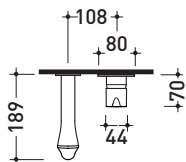

design **LORENZO DAMIANI**

2013

FL3059

Miscelatore monocomando incasso con bocca erogazione
(completo di piletta stop&go)

Complementi: Accessori linea: FOLD

Dim. Imballo

Peso **1,8 kg**

Pz. Pallet n° -

vista zenitale / zenital view

vista frontale / frontal view

vista laterale / lateral view

dimensioni in mm

OTTONE: finiture lucide

cromo

<http://www.ceramicaflaminia.it/it/products/289-fold>

©ceramicaflaminiaspa - è vietata la copia, la pubblicazione e la riproduzione anche parziale se non autorizzata