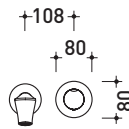

design **LORENZO DAMIANI**

2013

FL3059

Miscelatore monocomando incasso con bocca erogazione
(completo di piletta stop&go)

Complementi: Accessori linea: FOLD

Dim. Imballo

Peso **1,8 kg**

Pz. Pallet n° -

vista zenitale / zenital view

vista frontale / frontal view

vista laterale / lateral view

dimensioni in mm

OTTONE: finiture lucide

cromo

<http://www.ceramicaflaminia.it/it/products/289-fold>

©ceramicaflaminiaspa - è vietata la copia, la pubblicazione e la riproduzione anche parziale se non autorizzata