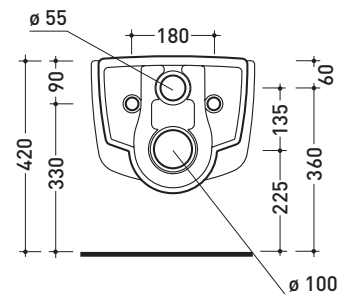

Accessori tecnici: Staffa di fissaggio universale per vasi e bidet sospesi (41/P)

Dim. Imballo 56 x 37 x 40 cm | Peso 24 kg | Pz. Pallet n° 15

CE UNI EN 997 Dop-No997

FLAMINIA sconsiglia l'abbinamento di questo Wc con passo rapido/flussometro e cassette alte tradizionali.

vista zenitale / zenital view

vista laterale / lateral view

sezione longitudinale / section

vista retro / back view

dimensioni in mm

CERAMICA: finiture lucide

bianco nero

finiture opache

latte carbone grigio lava

Le misure dimensionali riportate hanno una tolleranza del 2%