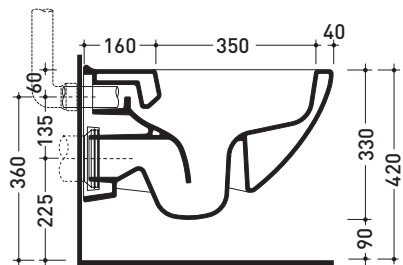

Accessori tecnici: Staffa di fissaggio universale per vasi e bidet sospesi (41/P)

Dim. Imballo 56 x 37 x 40 cm | Peso 24 kg | Pz. Pallet n° 15

CE UNI EN 997 Dop-No997

FLAMINIA sconsiglia l'abbinamento di questo Wc con passo rapido/flussometro e cassette alte tradizionali.

vista zenitale / zenital view

vista laterale / lateral view

sezione longitudinale / section

vista retro / back view

dimensioni in mm

CERAMICA: finiture lucide

bianco nero

finiture opache

latte carbone grigio lava

Le misure dimensionali riportate hanno una tolleranza del 2%