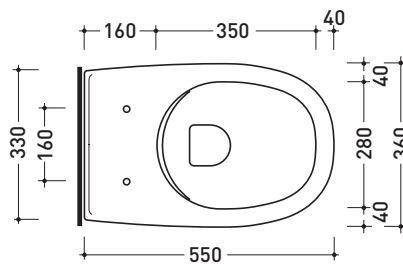

5085G

Vaso sospeso con sistema goclean®

Complementi: Coprivaso avvolgente in termoindurente a discesa rallentata (5085CW03)
 Coprivaso SLIM in termoindurente a discesa rallentata (5085CW05)
 Accessori linea TWO - HOOP - NOKÉ - FOLD

Accessori tecnici: Staffa di fissaggio universale per vasi e bidet sospesi (41/P)

Dim. Imballo 56 x 37 x 40 cm | Peso 24 kg | Pz. Pallet n° 15

CE UNI EN 997 Dop-No997

FLAMINIA sconsiglia l'abbinamento di questo Wc con passo rapido/flussometro e cassette alte tradizionali.

vista zenitale / zenital view

vista laterale / lateral view

sezione longitudinale / section

vista retro / back view

dimensioni in mm

CERAMICA: finiture lucide

bianco nero

finiture opache

latte carbone grigio lava

Le misure dimensionali riportate hanno una tolleranza del 2%