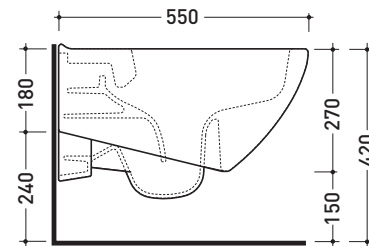

Accessori tecnici: Staffa di fissaggio universale per vasi e bidet sospesi (41/P)

Dim. Imballo 56 x 37 x 40 cm | Peso 24 kg | Pz. Pallet n° 15

CE UNI EN 997 Dop-No997

FLAMINIA sconsiglia l'abbinamento di questo Wc con passo rapido/flussometro e cassette alte tradizionali.

vista zenitale / zenital view

vista laterale / lateral view

sezione longitudinale / section

vista retro / back view

dimensioni in mm

CERAMICA: finiture lucide

bianco nero

finiture opache

latte carbone grigio lava

Le misure dimensionali riportate hanno una tolleranza del 2%