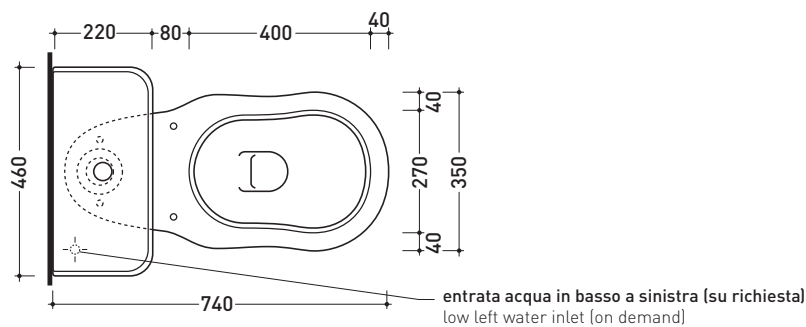

Technical accessories: **Floor fixing kit (9001)**
Dual flushing discharge system - Chrome/gold/Bronze (9101)

Package dim. wc	Weight 21,5 kg	Pz. Pallet n° 18
-----------------	-----------------------	-------------------------

Package dim. cistern	Weight 10,5 kg	Pz. Pallet n° 20
----------------------	-----------------------	-------------------------

CE UNI EN 997

Dop-No997

vista zenitale / zenital view

sezione longitudinale / section