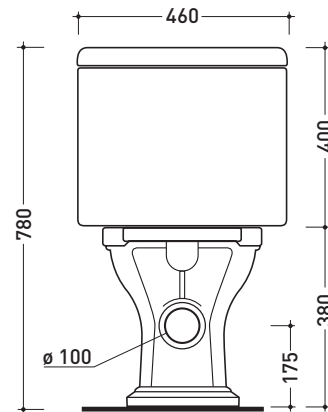

CE UNI EN 997

Dop-No997

vista zenitale / zenital view

sezione longitudinale / section

vista retro / back view

sizes in mm

CERAMIC: glossy finish

white black

CE UNI EN 997

Dop-No997

vista zenitale / zenital view

sezione longitudinale / section

vista retro / back view

sizes in mm

CERAMIC: glossy finish

white