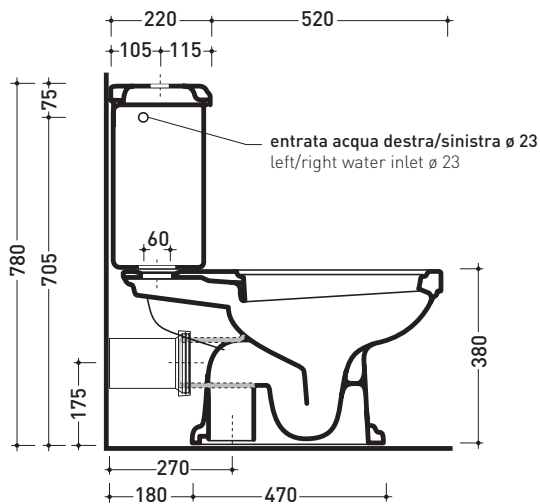

Technical accessories: **Floor fixing kit (9001)**  
**Dual flushing discharge system - Chrome/gold/Bronze (9101)**

Package dim. wc	Weight 21,5 kg	Pz. Pallet n° 18
Package dim. cistern	Weight 10,5 kg	Pz. Pallet n° 20

CE UNI EN 997

Dop-No997

vista zenitale / zenital view

sezione longitudinale / section

vista retro / back view

sizes in mm

CERAMIC: glossy finish

white black

CE UNI EN 997

Dop-No997

vista zenitale / zenital view

sezione longitudinale / section

vista retro / back view

sizes in mm

CERAMIC: glossy finish

white