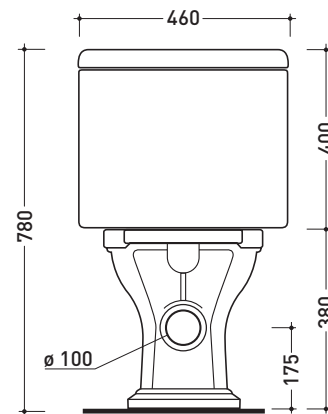

Technical accessories: **Floor fixing kit (9001)**  
**Dual flushing discharge system - Chrome/Gold (9101)**

Package dim. wc	Weight 21,5 kg	Pz. Pallet n° 18
Package dim. cisterna	Weight 10,5 kg	Pz. Pallet n° 20

CE UNI EN 997

Dop-No997

vista zenitale / zenital view

sezione longitudinale / section

vista retro / back view

sizes in mm

CERAMIC: glossy finish

white