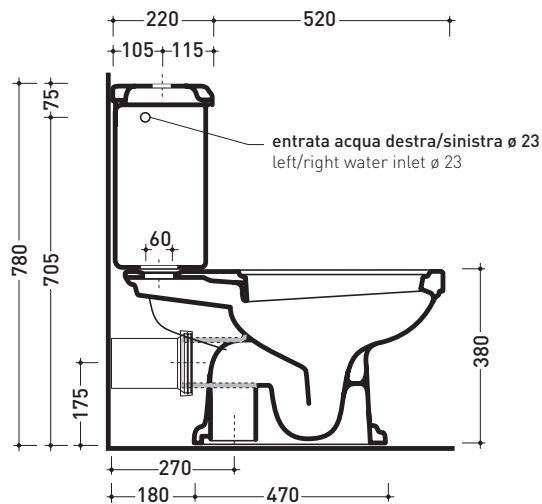

Technical accessories: **Floor fixing kit (9001)**  
**Dual flushing discharge system - Chrome/Gold (9101)**

Package dim. wc	Weight 21,5 kg	Pz. Pallet n° 18
Package dim. cisterna	Weight 10,5 kg	Pz. Pallet n° 20

CE UNI EN 997

Dop-No997

vista zenitale / zenital view

sezione longitudinale / section

vista retro / back view

sizes in mm

CERAMIC: glossy finish

white