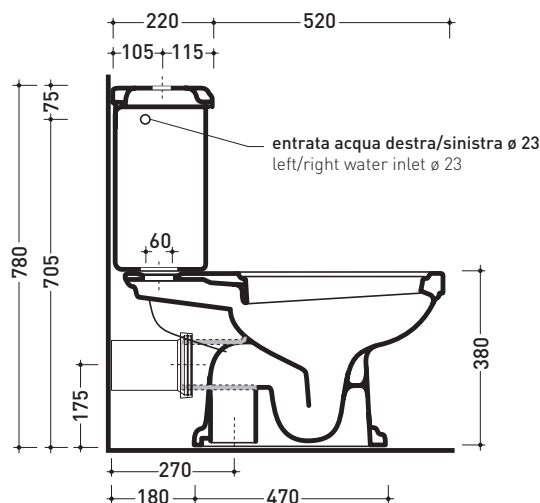

Technical accessories: **Floor fixing kit (9001)**
Dual flushing discharge system - Chrome/gold/Bronze (9101)

Package dim. wc	Weight 21,5 kg	Pz. Pallet n° 18
-----------------	-----------------------	-------------------------

Package dim. cistern	Weight 10,5 kg	Pz. Pallet n° 20
----------------------	-----------------------	-------------------------

CE UNI EN 997

Dop-No997

vista zenitale / zenital view

sezione longitudinale / section

vista retro / back view

sizes in mm

Please consider a 2% tolerance on indicated measurements

CERAMIC: glossy finish

matt finish

white

black

milky white

Package dim. cisterna	Weight 10,5 kg	Pz. Pallet n° 20
-----------------------	-----------------------	-------------------------

CE UNI EN 997 Dop-No997

vista zenitale / zenital view

sezione longitudinale / section