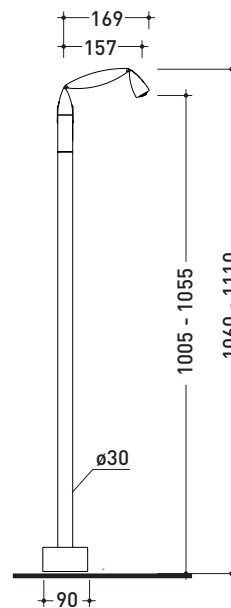

## FL3052

Miscelatore lavabo free-standing

Complementi: Accessori linea: FOLD

Dim. Imballo

Peso **9 kg**

Pz. Pallet n° -

➔ **FLAMINIA.**

CE

vista zenitale / zenital view

vista frontale / frontal view

vista laterale / lateral view

dimensioni in mm

**OTTONE:** finiture lucide

Cromo

<http://www.ceramicaflaminia.it/it/products/289-fold>

©ceramicaflaminiaspa - è vietata la copia, la pubblicazione e la riproduzione anche parziale se non autorizzata