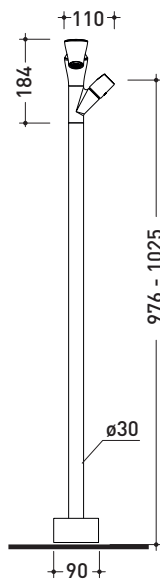

## FL3052

Miscelatore lavabo free-standing

Complementi: Accessori linea: FOLD

Dim. Imballo

Peso **9 kg**

Pz. Pallet n° -

➔ **FLAMINIA.**

CE

vista zenitale / zenital view

vista frontale / frontal view

vista laterale / lateral view

dimensioni in mm

**OTTONE:** finiture lucide

Cromo

<http://www.ceramicaflaminia.it/it/products/289-fold>

©ceramicaflaminiaspa - è vietata la copia, la pubblicazione e la riproduzione anche parziale se non autorizzata