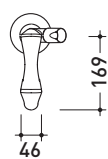

## FL3052

Miscelatore lavabo free-standing

Complementi: Accessori linea: FOLD

Dim. Imballo

Peso **9 kg**

Pz. Pallet n° -

➔ **FLAMINIA.**

CE

vista zenitale / zenital view

vista frontale / frontal view

vista laterale / lateral view

dimensioni in mm

**OTTONE:** finiture lucide

Cromo

<http://www.ceramicaflaminia.it/it/products/289-fold>

©ceramicaflaminiaspa - è vietata la copia, la pubblicazione e la riproduzione anche parziale se non autorizzata