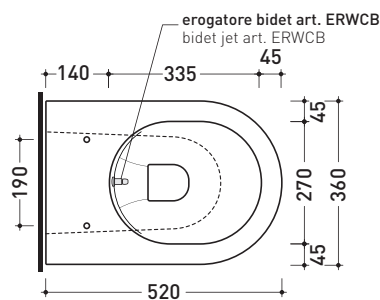

AP117G + ERWCB*

Vaso back to wall con sistema goclean® scarico S/P
(completo di connessioni di scarico art. LK1012)

*** ATTENZIONE:** il foro per l'erogatore bidet deve essere richiesto

Complementi: Coprivaso avvolgente in termoindurente a discesa rallentata (QKCW03)
Coprivaso avvolgente in termoindurente a discesa rallentata (QKCW07) **NEW**
Coprivaso SLIM in termoindurente a discesa rallentata (QKCW05)
Coprivaso SLIM in termoindurente a discesa rallentata (QKCW09) **NEW**
Accessori linea TWO - HOOP - NOKÈ - FOLD

Accessori tecnici: Kit di fissaggio a pavimento (9003)

Dim. Imballo | Peso **29 kg** | Pz. Pallet n° **15**

CE UNI EN 997 Dop-No997

vista zenitale / zenital view

dettaglio erogatore / bidet jet detail

sezione longitudinale / section

vista retro / back view

dimensioni in mm

Le misure dimensionali riportate hanno una tolleranza del 2%

CERAMICA: finiture lucide

finiture opache

FLAMINIA consiglia l'abbinamento di questo Wc con passo rapido/flussometro e cassette alte tradizionali.