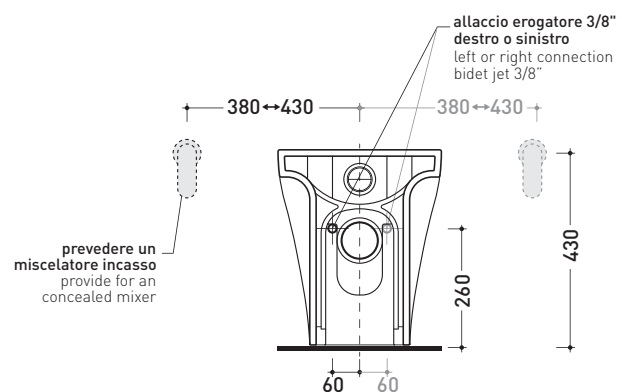

AP117G + ERWCB*

Vaso back to wall con sistema goclean® scarico S/P
(completo di connessioni di scarico art. LK1012)

*** ATTENZIONE:** il foro per l'erogatore bidet deve essere richiesto

Complementi: Coprivaso avvolgente in termoindurente a discesa rallentata (QKCW03)
Coprivaso avvolgente in termoindurente a discesa rallentata (QKCW07) **NEW**
Coprivaso SLIM in termoindurente a discesa rallentata (QKCW05)
Coprivaso SLIM in termoindurente a discesa rallentata (QKCW09) **NEW**
Accessori linea TWO - HOOP - NOKÈ - FOLD

Accessori tecnici: Kit di fissaggio a pavimento (9003)

Dim. Imballo | Peso **29 kg** | Pz. Pallet n° **15**

CE UNI EN 997 Dop-No997

vista zenitale / zenital view

dettaglio erogatore / bidet jet detail

sezione longitudinale / section

vista retro / back view

dimensioni in mm

Le misure dimensionali riportate hanno una tolleranza del 2%

CERAMICA: finiture lucide

finiture opache

FLAMINIA consiglia l'abbinamento di questo Wc con passo rapido/flussometro e cassette alte tradizionali.