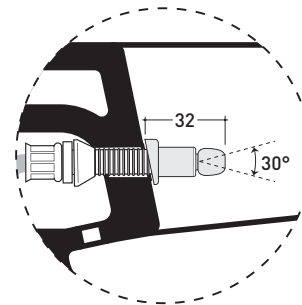

AP117G + ERWCB*

Vaso back to wall con sistema goclean® scarico S/P
(completo di connessioni di scarico art. LK1012)

*** ATTENZIONE:** il foro per l'erogatore bidet deve essere richiesto

Complementi: Coprivaso avvolgente in termoindurente a discesa rallentata (QKCW03)
Coprivaso avvolgente in termoindurente a discesa rallentata (QKCW07) **NEW**
Coprivaso SLIM in termoindurente a discesa rallentata (QKCW05)
Coprivaso SLIM in termoindurente a discesa rallentata (QKCW09) **NEW**
Accessori linea TWO - HOOP - NOKÈ - FOLD

Accessori tecnici: Kit di fissaggio a pavimento (9003)

Dim. Imballo | Peso **29 kg** | Pz. Pallet n° **15**

CE UNI EN 997 Dop-No997

vista zenitale / zenital view

dettaglio erogatore / bidet jet detail

sezione longitudinale / section

vista retro / back view

dimensioni in mm

Le misure dimensionali riportate hanno una tolleranza del 2%

CERAMICA: finiture lucide

finiture opache

FLAMINIA consiglia l'abbinamento di questo Wc con passo rapido/flussometro e cassette alte tradizionali.