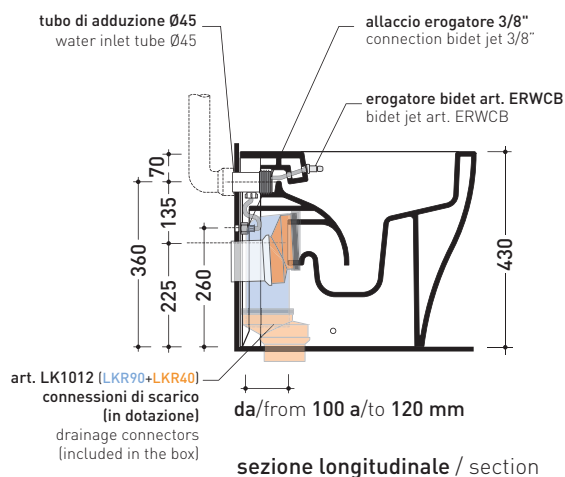

AP117G + ERWCB*

Vaso back to wall con sistema goclean® scarico S/P
(completo di connessioni di scarico art. LK1012)

*** ATTENZIONE:** il foro per l'erogatore bidet deve essere richiesto

Complementi: Coprivaso avvolgente in termoindurente a discesa rallentata (QKCW03)
Coprivaso avvolgente in termoindurente a discesa rallentata (QKCW07) **NEW**
Coprivaso SLIM in termoindurente a discesa rallentata (QKCW05)
Coprivaso SLIM in termoindurente a discesa rallentata (QKCW09) **NEW**
Accessori linea TWO - HOOP - NOKÈ - FOLD

Accessori tecnici: Kit di fissaggio a pavimento (9003)

Dim. Imballo | Peso **29 kg** | Pz. Pallet n° **15**

CE UNI EN 997 Dop-No997

vista zenitale / zenital view

dettaglio erogatore / bidet jet detail

sezione longitudinale / section

vista retro / back view

dimensioni in mm

Le misure dimensionali riportate hanno una tolleranza del 2%

CERAMICA: finiture lucide

finiture opache

FLAMINIA consiglia l'abbinamento di questo Wc con passo rapido/flussometro e cassette alte tradizionali.