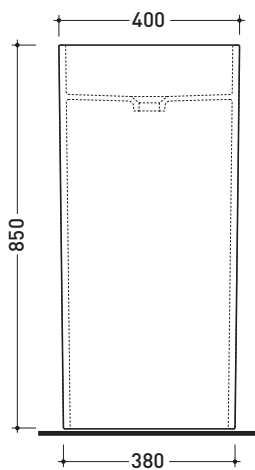

Package dim. 42,5 x 42,5 x 90 cm | Weight 45 kg | Pz. Pallet n° 4

CE UNI EN 14688 - CL00 Dop-No14688

vista zenitale / zenital view

allaccio scarico tramite raccordo tecnico per lavabo in PP 40/50 mm con morsetto
 drainage connection: use a PP 40/50 mm connector for washbasin with holdfast

vista frontale / frontal view

sezione longitudinale / section

Please consider a 2% tolerance on indicated measurements

sizes in mm

CERAMIC: glossy finish

matt finish

METAL

bianco / oro bianco / platino